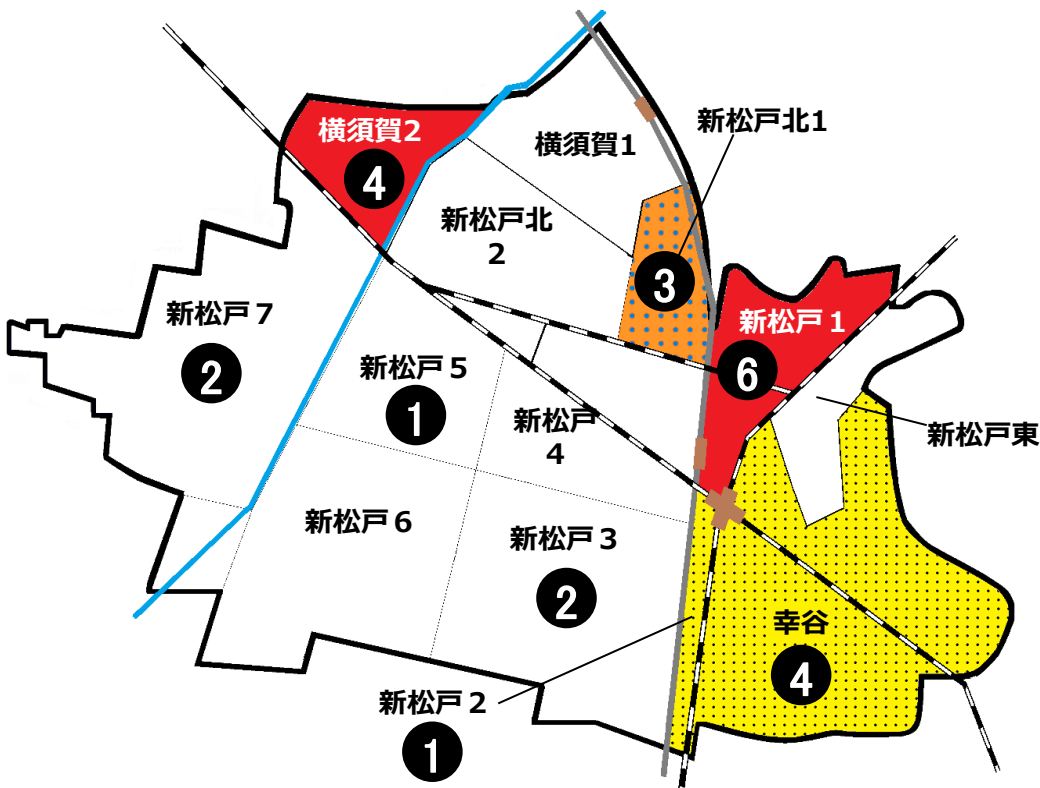

# 松戸市犯罪発生マップ 新松戸交番管内 H30.1月～6月版 (住宅対象侵入盗、自動車盗、車上・部品ねらい、ひったくり)

窃盗4罪種の市内対比危険度は2です。窃盗4罪種の合計は23件で前年同期の19件から4件増加しました。前年と比較すると住宅対象侵入盗が増加しています。侵入盗対策として、自宅の施錠は徹底し、しばらく寝苦しい日が続くと思われませんが、エアコン等を利用して窓を開けたままの就寝は避けましょう。また、自転車盗についても増加傾向にあり、鍵のかかっていない自転車の盗難被害が多く発生しています。買い物など短時間であっても必ず鍵を掛け、さらに補助錠を取り付けるなど、防犯対策を徹底しましょう。

※危険度は、人口1人あたりの犯罪発生件数で判別しています。

町名	住宅対象侵入盗	自動車盗	車上・部品ねらい	ひったくり	計	前年同期比
横須賀1丁目					0	-2
横須賀2丁目	2	1	1		4	+4
新松戸北1丁目		1	2		3	+2
新松戸北2丁目					0	±0
新松戸1丁目	1		5		6	+3
新松戸2丁目	1				1	±0
新松戸3丁目	1			1	2	-1
新松戸4丁目					0	-1
新松戸5丁目				1	1	-1
新松戸6丁目					0	-1
新松戸7丁目	1		1		2	-1
新松戸東					0	±0
幸谷	2	1	1		4	+2
計	8	3	10	2	23	+4

自転車盗	うち施錠なし	前年同期比
		±0
		±0
1	0	-2
8	4	+5
16	7	+3
11	8	+4
15	8	+8
4	0	-6
2	1	±0
5	4	+1
8	4	+5
2	1	+1
9	2	-5
81	39	+14