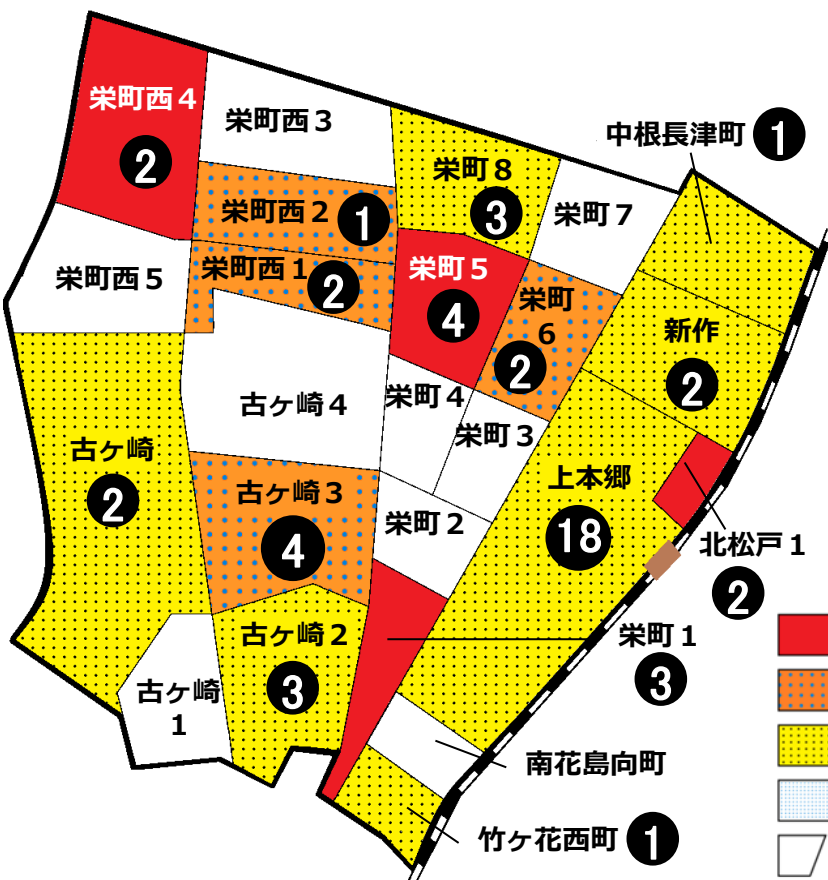

松戸市犯罪発生マップ 栄町交番管内 H30.1月～6月版

(住宅対象侵入盗、自動車盗、車上・部品ねらい、ひったくり)

窃盗4罪種の市内対比危険度は4です。窃盗4罪種の合計は28件で前年同期の45件から17件減少しました。自転車盗については前年同期から45件と大きく減少しました。引き続き自転車の施錠は徹底しましょう。今年に入り、住宅対象侵入盗が増加傾向にあります。侵入盗対策として、自宅の施錠は徹底し、しばらく寝苦しい日が続くと思われませんが、エアコン等を利用して窓を開けたままの就寝は避けましょう。

※危険度は、人口1人あたりの犯罪発生件数で判別しています。

町名	住宅対象侵入盗	自動車盗	車上・部品ねらい	ひったくり	計	前年同期比
栄町西1丁目			2		2	+2
栄町西2丁目	1				1	-1
栄町西3丁目					0	-3
栄町西4丁目		1	1		2	+1
栄町西5丁目					0	-2
栄町1丁目	1		2		3	±0
栄町2丁目					0	-1
栄町3丁目					0	-1
栄町4丁目					0	±0
栄町5丁目	2		2		4	+3
栄町6丁目	1		1		2	+2
栄町7丁目					0	-3
栄町8丁目			3		3	+3
古ヶ崎			2		2	-10
古ヶ崎1丁目					0	-1
古ヶ崎2丁目			3		3	+1
古ヶ崎3丁目	3		1		4	-3
古ヶ崎4丁目					0	-3
中根長津町			1		1	-2
南花島向町					0	±0
竹ヶ花西町	1				1	+1
計	9	1	18	0	28	-17
新 作	2				2	+1
上 本 郷	6	1	11		18	+5

自転車盗	前年同期比	
	うち施錠なし	前年同期比
2	2	±0
2	1	-5
		-1
1	1	+1
		-1
		±0
1	1	-3
		-3
		-2
1	1	-4
1	0	±0
1	0	-2
3	1	-2
		-3
		±0
3	3	-1
2	1	-2
2	0	-16
		-1
		±0
		±0
19	11	-45
		-2
14	8	-6

※一つの町名の中で管轄区域が分かれている場合、お住まいの町名が他のエリアに表示されている場合があります。