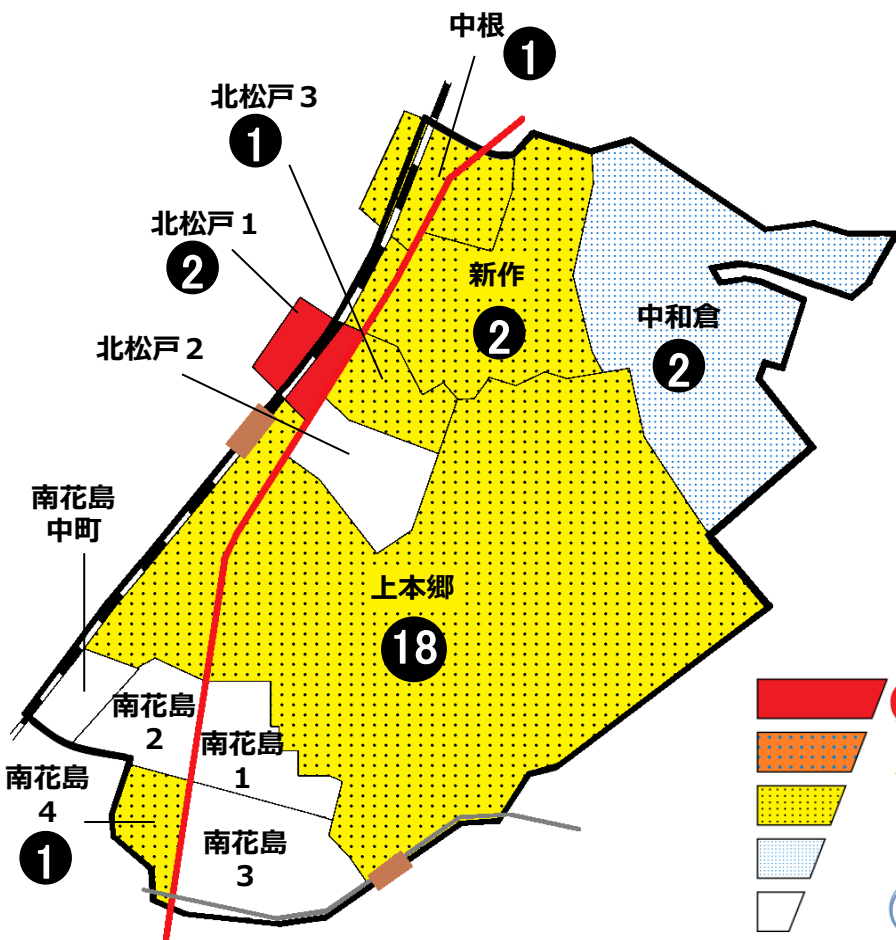

# 松戸市犯罪発生マップ 北松戸交番管内 H30.1月～6月版 (住宅対象侵入盗、自動車盗、車上・部品ねらい、ひったくり)

窃盗4罪種の市内対比危険度は3です。窃盗4罪種の合計は27件で、前年同期の25件から2件増加しました。特に住宅対象侵入盗が増加傾向にあります。外出時だけでなく、就寝時等の在宅時でも無施錠の窓が狙われます。

寝苦しい夜でもエアコンを使うなどして窓の戸締りを徹底しましょう。また、アパートや月極の駐車場での上ねらいが多発しています。車から離れる際は貴重品が入っていないくても鞆などの荷物は放置しないようにしましょう。

※危険度は、人口1人あたりの犯罪発生件数で判別しています。

町名	罪種	住宅対象侵入盗	自動車盗	車上・部品ねらい	ひったくり	計	前年同期比
中根		1				1	+1
新作		2				2	+1
中和倉		2				2	-4
北松戸1丁目				2		2	+1
北松戸2丁目						0	-2
北松戸3丁目				1		1	+1
上本郷		6	1	11		18	+5
南花島						0	±0
南花島1丁目						0	±0
南花島2丁目						0	±0
南花島3丁目						0	±0
南花島4丁目				1		1	±0
南花島中町						0	-1
計		11	1	15	0	27	+2

自転車盗	うち施錠なし	前年同期比
		-1
		-2
1	1	-3
1	0	±0
		±0
14	8	-6
1	0	+1
2	0	+2
		-1
		±0
1	0	±0
1	1	+1
21	10	-10