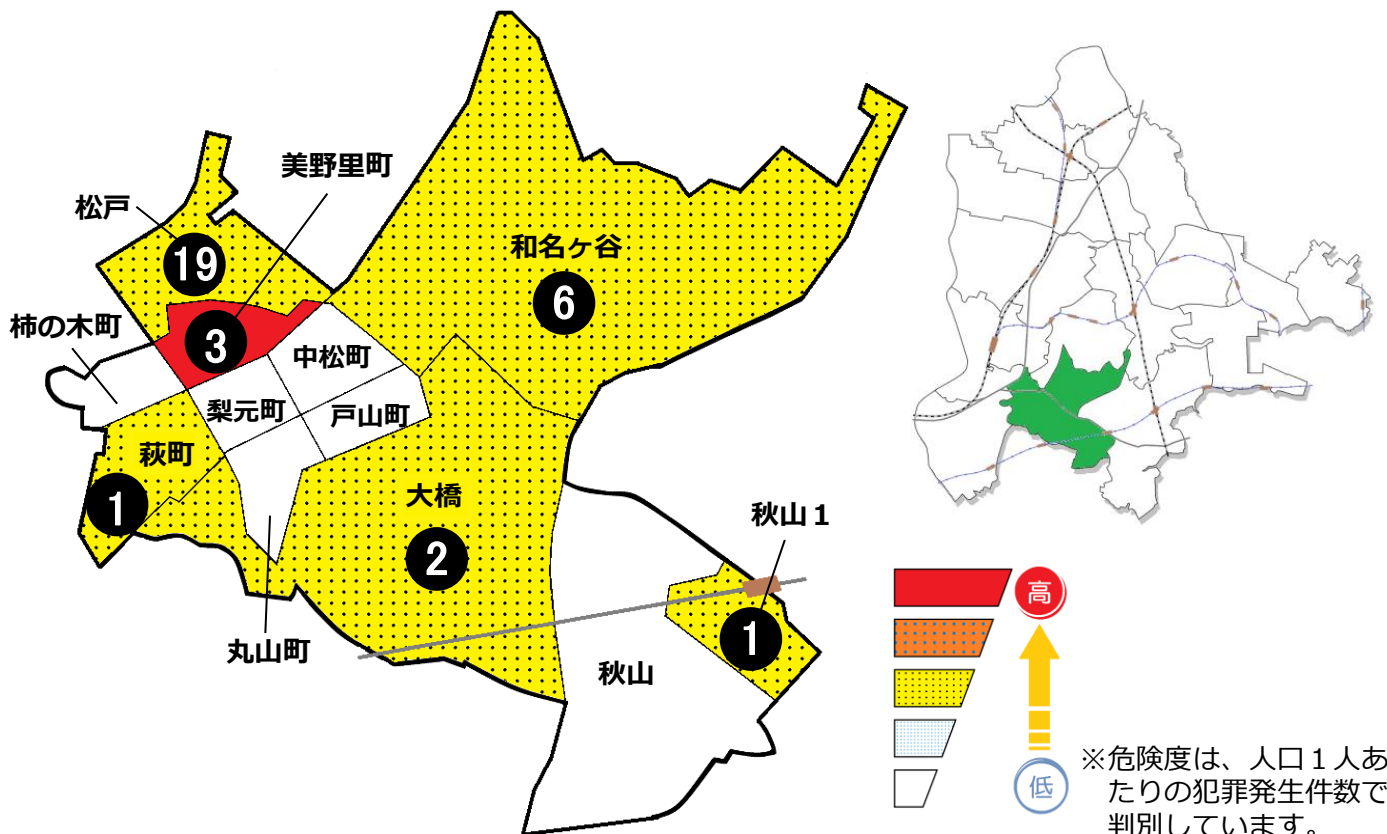

# 松戸市犯罪発生マップ 二十世紀が丘交番管内 H30.1月～6月版

(住宅対象侵入盗、自動車盗、車上・部品ねらい、ひったくり)

窃盗4罪種の市内対比危険度は2です。窃盗4罪種の合計は13件で、前年同期の20件から7件減少しました。車上・部品ねらい及び自転車盗の発生件数が減少していますが、住宅対象侵入盗は増加傾向にあります。侵入盗対策として、自宅の施錠は徹底し、しばらく寝苦しい日が続くと思われませんが、エアコン等を利用して窓を開けたままの就寝は避けましょう。また、窓ガラスの防犯対策や外出時の隣近所への声かけ等を徹底し、より犯罪に強い地域をつくりましょう。

※危険度は、人口1人あたりの犯罪発生件数で判別しています。

町名	住宅対象侵入盗	自動車盗	車上・部品ねらい	ひったくり	計	前年同期比
美野里町	1		2		3	+3
柿の木町					0	±0
中松町					0	-1
萩町			1		1	-6
戸山町					0	±0
梨元町					0	±0
丸山町					0	±0
和名ヶ谷	4		2		6	+3
大橋	2				2	-2
秋山					0	-5
秋山1丁目	1				1	+1
計	8	0	5	0	13	-7
松戸	4	1	14		19	+5

自転車盗	うち施錠なし	前年同期比
2	1	+1
		-1
1	1	+1
		-1
		±0
		±0
3	2	+3
2	2	-2
		±0
1	1	-3
3	3	±0
12	10	-2
34	13	-12