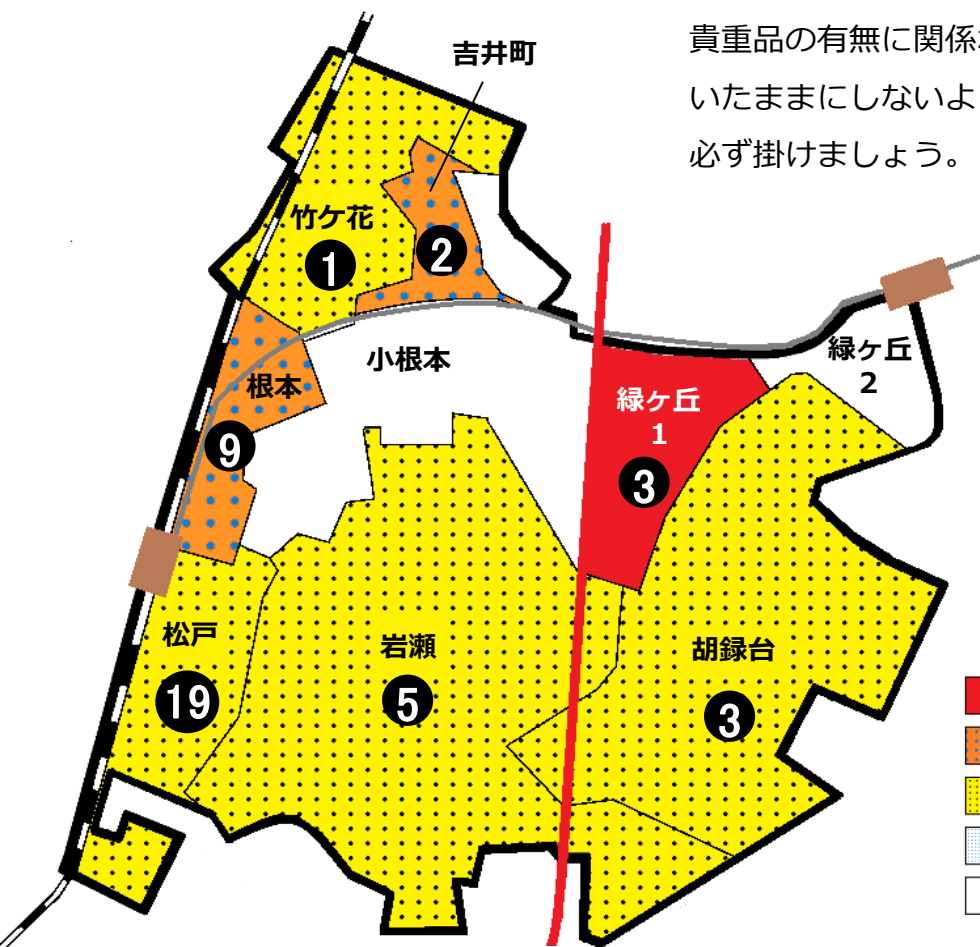

松戸市犯罪発生マップ 小根本交番管内 H30.1月~6月版 (住宅対象侵入盗、自動車盗、車上・部品ねらい、ひったくり)

窃盗4罪種の市内対比危険度は3です。窃盗4罪種の合計は14件で、前年同期の12件から2件増加しました。市内の他の地域と同様に前年と比べ車上・部品ねらいが増加傾向となっております。特に、アパートなどの駐車場や月極駐車場での被害が増えています。車から離れる際は、貴重品の有無に関係なく鞆等狙われやすい物を置いたままにしないように注意するとともに、鍵は必ず掛けましょう。

貴重品の有無に関係なく鞆等狙われやすい物を置いたままにしないように注意するとともに、鍵は必ず掛けましょう。

※危険度は、人口1人あたりの犯罪発生件数で判別しています。

町名	罪種				計	前年 同期比
	住宅対象 侵入盗	自動車盗	車上・部 品ねらい	ひったくり		
竹ヶ花			1		1	-3
吉井町			2		2	+2
小根本					0	-1
緑ヶ丘1丁目			3		3	+1
緑ヶ丘2丁目					0	-1
胡録台			3		3	±0
岩瀬	2		3		5	+4
計	2	0	12	0	14	+2
松戸	4	1	14		19	+5
根本	3	1	5		9	+6

自転車盗	前年 同期比	
	うち 施錠なし	前年 同期比
4	1	+2
1	0	-2
1	0	±0
1	0	±0
1	0	+1
1	0	-3
6	4	+1
13	5	-1
34	13	-12
5	1	-9

※一つの町名の中で管轄区域が分かれている場合、お住まいの町名が他のエリアに表示されている場合があります。