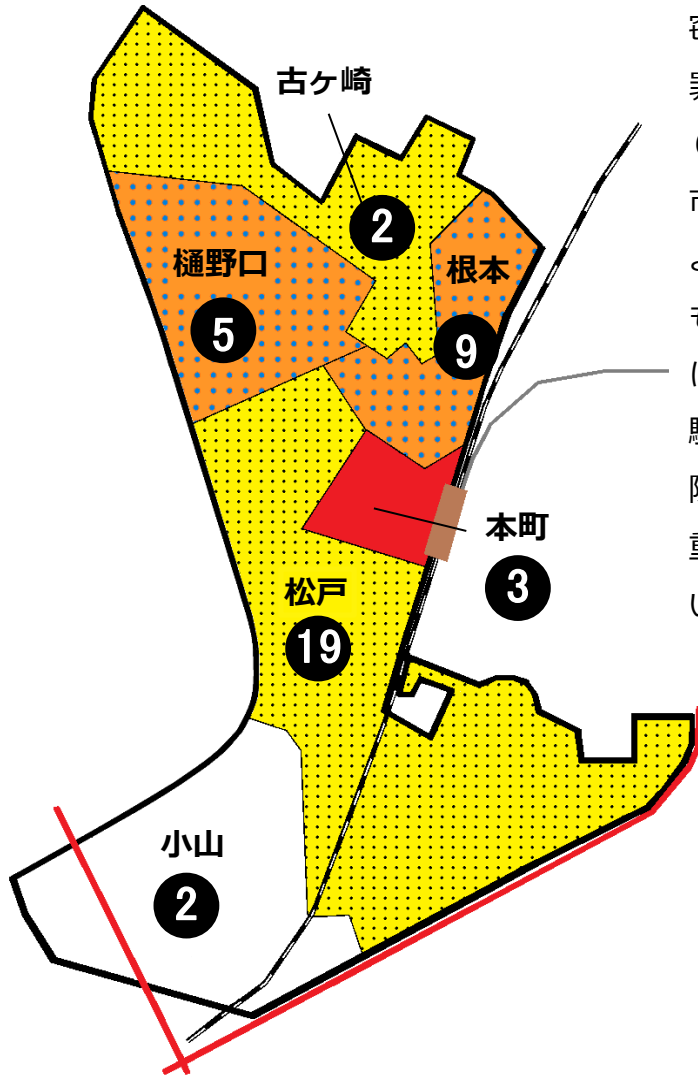

松戸市犯罪発生マップ 松戸駅前交番管内 H30.1月～6月版

(住宅対象侵入盗、自動車盗、車上・部品ねらい、ひったくり)

窃盗4罪種の市内対比危険度は5です。窃盗4罪種の合計は38件で、前年同期の32件から6件増加しました。すべての罪種の発生件数が市内平均よりも高く、自転車の盗難件数は前年より減少したとはいえ、依然として多い地域でもあります。特に、車上ねらい被害が増加傾向にあり、月極駐車場やコインパーキング、店舗駐車場での被害が増えています。車から離れる際は、食事や買い物など短時間であっても、貴重品の有無に関係なく鞆等狙われやすい物を置いたままにしないよ

※危険度は、人口1人あたりの犯罪発生件数で判別しています。

町名	罪種	発生件数				計	前年 同期比
		住宅対象 侵入盗	自動車盗	車上・部 品ねらい	ひったくり		
樋野口		1		4		5	+2
根本		3	1	5		9	+6
本町				3		3	-2
小山		1		1		2	-5
松戸		4	1	14		19	+5
計		9	2	27	0	38	+6
古ヶ崎				2		2	-10

町名	自転車盗		前年 同期比
	うち 施錠なし		
樋野口			-1
根本	5	1	-9
本町	11	6	+6
小山			-4
松戸	34	13	-12
計	50	20	-19
古ヶ崎			-3

※一つの町名の中で管轄区域が分かれている場合、お住まいの町名が他のエリアに表示されている場合があります。