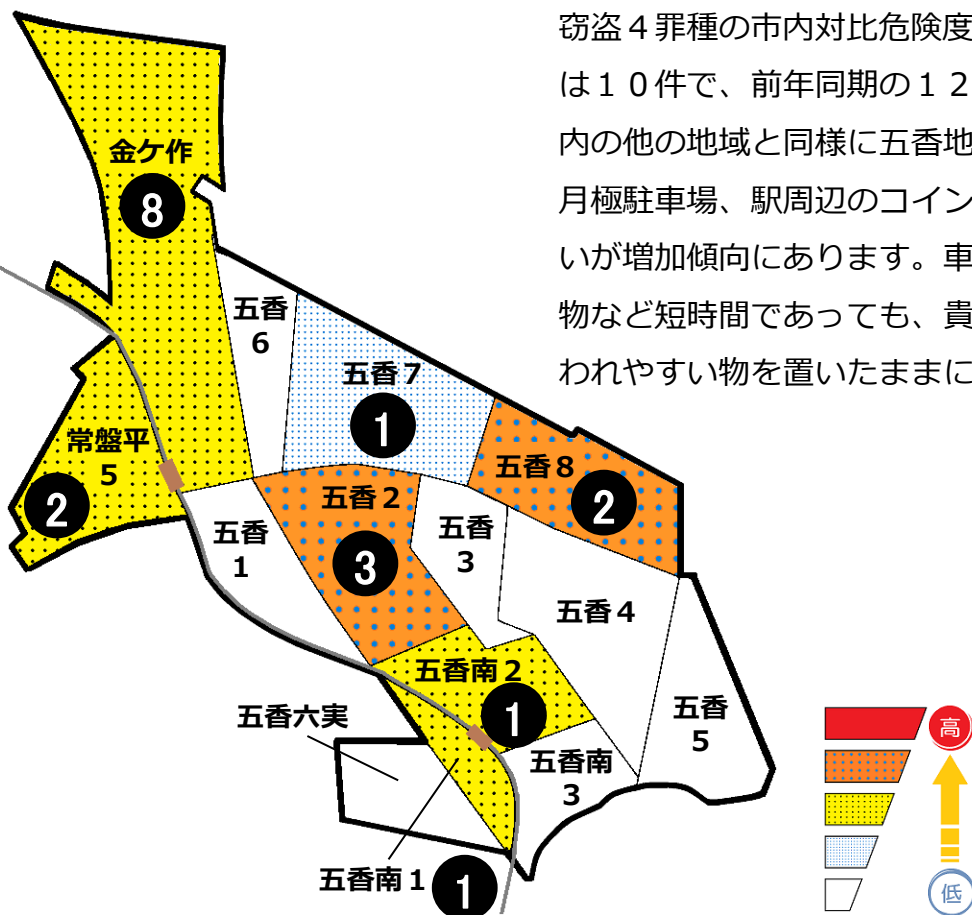

# 松戸市犯罪発生マップ 五香交番管内 H30.1月～6月版

(住宅対象侵入盗、自動車盗、車上・部品ねらい、ひったくり)

窃盗4罪種の市内対比危険度は2です。窃盗4罪種の合計は10件で、前年同期の12件から2件減少しました。市内の他の地域と同様に五香地区でも、アパートの駐車場や月極駐車場、駅周辺のコインパーキングにおける車上ねらいが増加傾向にあります。車から離れる際は、食事や買い物など短時間であっても、貴重品の有無に関係なく鞆等狙われやすい物を置いたままにしないようにしましょう。

※危険度は、人口1人あたりの犯罪発生件数で判別しています。

町名	罪種	住宅対象侵入盗				計	前年同期比
		住宅対象侵入盗	自動車盗	車上・部品ねらい	ひったくり		
常盤平5丁目				2	2	+1	
五香1丁目					0	-1	
五香2丁目				3	3	+2	
五香3丁目					0	-1	
五香4丁目					0	-1	
五香5丁目					0	-1	
五香6丁目					0	±0	
五香7丁目				1	1	-1	
五香8丁目			1	1	2	+2	
五香南1丁目				1	1	+1	
五香南2丁目				1	1	-3	
五香南3丁目					0	±0	
五香六実					0	±0	
計		0	1	9	10	-2	
金ケ作		4		4	8	+3	

自転車盗	うち 施錠なし	前年同期比
4	1	±0
1	1	±0
		-1
1	1	-4
		±0
1	0	-1
1	0	-1
2	0	+1
1	0	±0
1	1	-1
1	1	±0
		±0
20	7	-9
4	1	-10