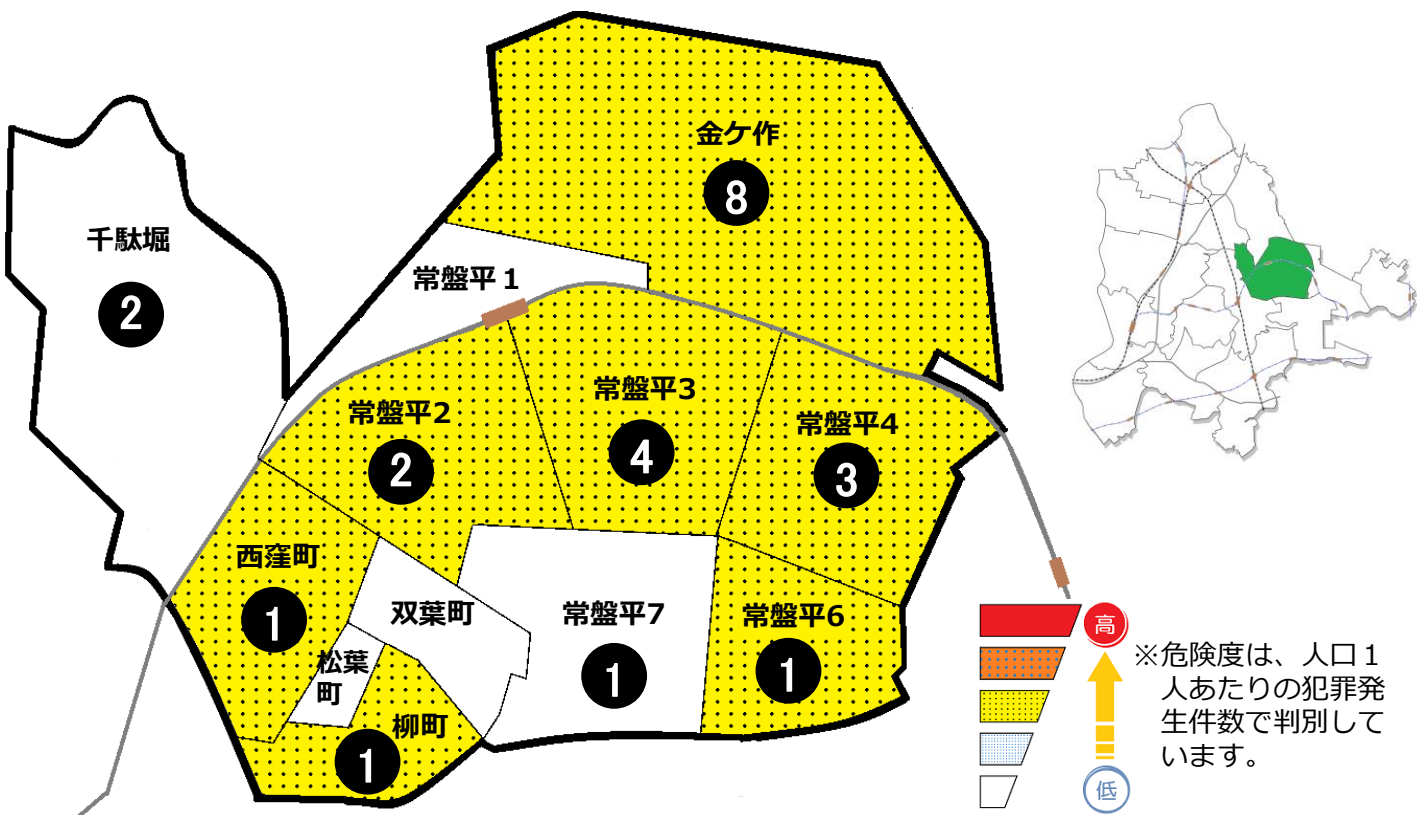

松戸市犯罪発生マップ 常盤平交番管内 H30.1月~6月版

(住宅対象侵入盗、自動車盗、車上・部品ねらい、ひったくり)

窃盗4罪種の市内対比の危険度は2です。窃盗4罪種の合計は21件で、前年同期の14件から7件増加しました。特に増加傾向にあるのは、常盤平地区の月極駐車場やコインパーキングにおける車上ねらいです。車から離れる際は、食事や買い物など短時間であっても、貴重品の有無に関係なく鞆等狙われやすい物を置いたままにしないようにしましょう。

※危険度は、人口1人あたりの犯罪発生件数で判別しています。

| 町名 | 罪種 | | | | 計 | 前年同期比 |
|--------|---------|------|----------|-------|----|-------|
| | 住宅対象侵入盗 | 自動車盗 | 車上・部品ねらい | ひったくり | | |
| 金ヶ作 | 4 | | 4 | | 8 | +3 |
| 常盤平1丁目 | | | | | 0 | -1 |
| 常盤平2丁目 | | | 2 | | 2 | -1 |
| 常盤平3丁目 | 1 | | 3 | | 4 | +4 |
| 常盤平4丁目 | | | 3 | | 3 | +2 |
| 常盤平6丁目 | | | 1 | | 1 | ±0 |
| 常盤平7丁目 | | | 1 | | 1 | ±0 |
| 常盤平松葉町 | | | | | 0 | ±0 |
| 常盤平西窪町 | | | 1 | | 1 | -1 |
| 常盤平双葉町 | | | | | 0 | ±0 |
| 常盤平柳町 | | | 1 | | 1 | +1 |
| 計 | 5 | 0 | 16 | 0 | 21 | +7 |
| 千駄堀 | 1 | | 1 | | 2 | -4 |