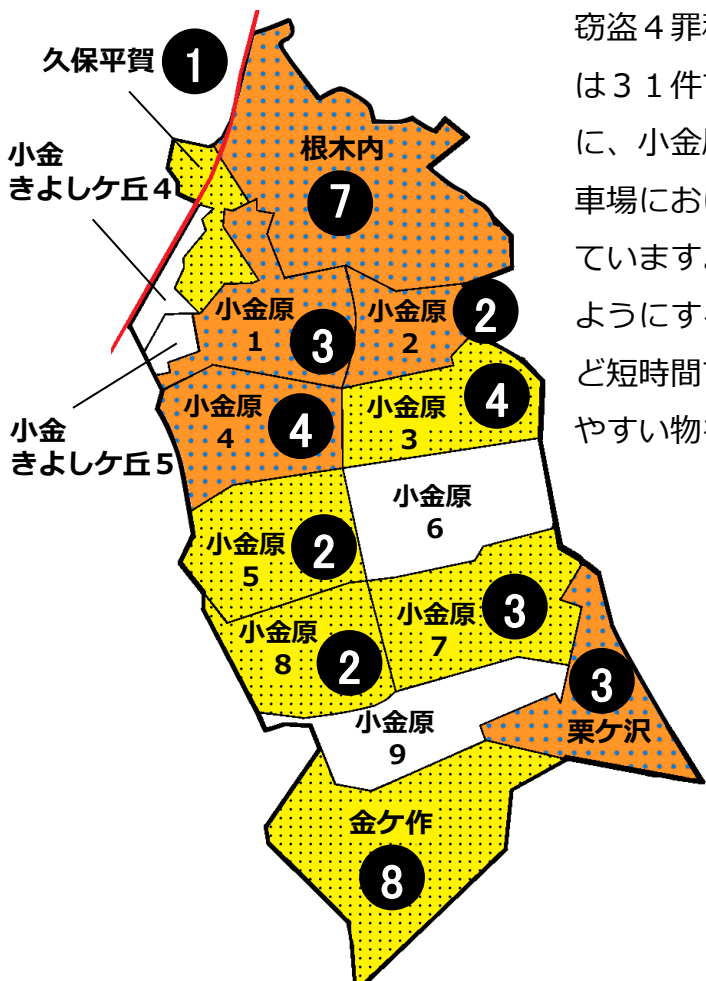

松戸市犯罪発生マップ 小金原交番管内 H30.1月～6月版

(住宅対象侵入盗、自動車盗、車上・部品ねらい、ひったくり)

窃盗4罪種の市内対比危険度は4です。窃盗4罪種の合計は31件で前年同期の20件から11件増加しました。特に、小金原地区のアパートやマンションの駐車場や月極駐車場における車上・部品ねらいが11件増と被害が急増しています。対策として、照明がついた明るい駐車場を選ぶようにするとともに、車から離れる際は、食事や買い物など短時間であっても、貴重品の有無に関係なく鞆等狙われやすい物を置いたままにしないようにしましょう。

※危険度は、人口1人あたりの犯罪発生件数で判別しています。

| 町名 | 罪種 | 住宅対象侵入盗 | 自動車盗 | 車上・部品ねらい | ひったくり | 計 | 前年同期比 |
|------------|----|---------|------|----------|-------|----|-------|
| 根木内 | | 2 | | 4 | 1 | 7 | ±0 |
| 久保平賀 | | | | 1 | | 1 | +1 |
| 小金きよしヶ丘4丁目 | | | | | | 0 | -1 |
| 小金きよしヶ丘5丁目 | | | | | | 0 | ±0 |
| 小金原1丁目 | | | | 3 | | 3 | -1 |
| 小金原2丁目 | | | 1 | 1 | | 2 | +2 |
| 小金原3丁目 | | | | 4 | | 4 | +4 |
| 小金原4丁目 | | 2 | | 2 | | 4 | +3 |
| 小金原5丁目 | | 1 | | 1 | | 2 | ±0 |
| 小金原6丁目 | | | | | | 0 | -3 |
| 小金原7丁目 | | | 2 | 1 | | 3 | +3 |
| 小金原8丁目 | | | | 2 | | 2 | ±0 |
| 小金原9丁目 | | | | | | 0 | ±0 |
| 栗ヶ沢 | | 1 | 2 | | | 3 | +3 |
| 計 | | 6 | 5 | 19 | 1 | 31 | +11 |
| 金ヶ作 | | 4 | | 4 | | 8 | +3 |

| 自転車盗 | うち施錠なし | 前年同期比 |
|------|--------|-------|
| | | -2 |
| | | -1 |
| | | -2 |
| | | ±0 |
| | | ±0 |
| 1 | 1 | -4 |
| 3 | 2 | +1 |
| | | ±0 |
| | | -2 |
| | | -1 |
| | | -1 |
| 2 | 1 | +2 |
| | | -2 |
| 6 | 4 | -12 |
| 4 | 1 | -10 |