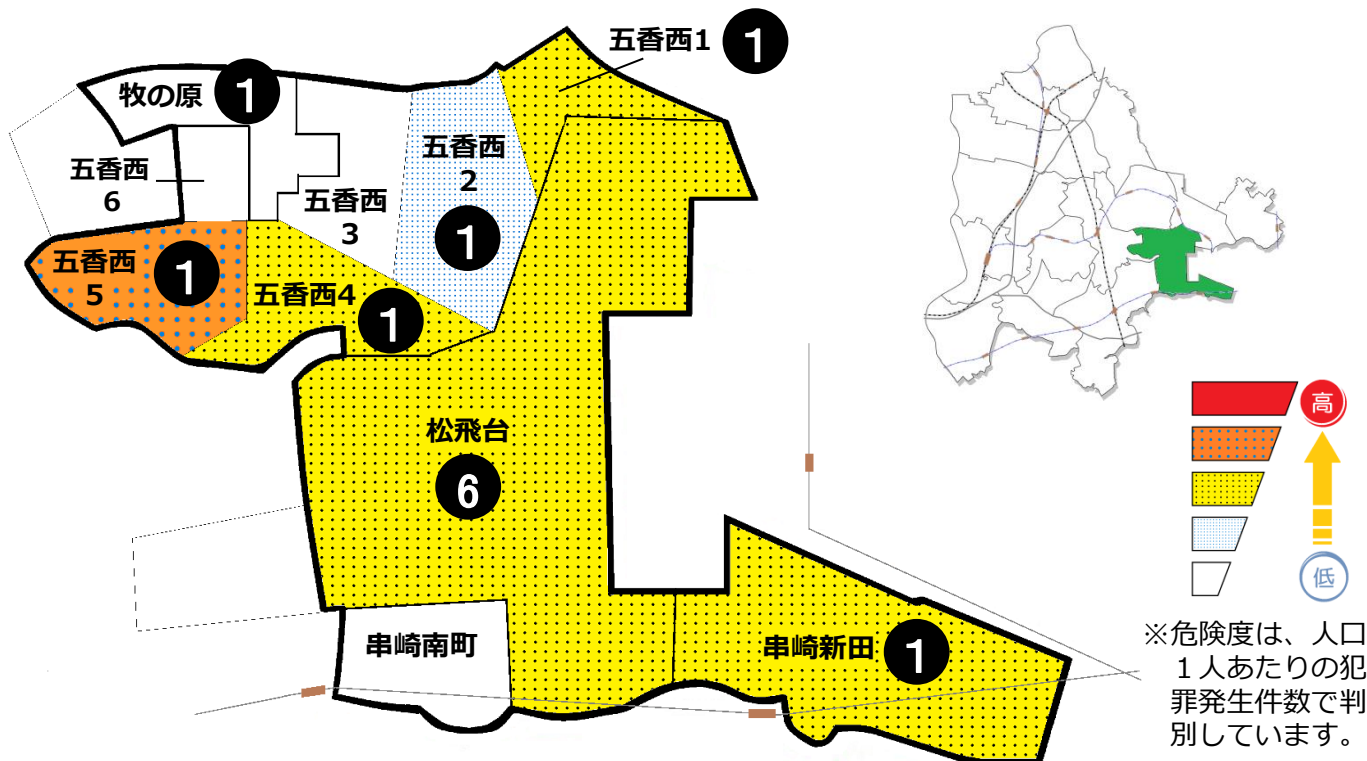

# 松戸市犯罪発生マップ 松飛台交番管内 H30.1月～6月版 (住宅対象侵入盗、自動車盗、車上・部品ねらい、ひったくり)

窃盗4罪種の市内対比危険度は2です。窃盗4罪種の合計は12件で前年同期の13件から1件減少しました。住宅対象侵入盗と車上ねらいが多く発生しています。侵入盗は、在宅中の家でも無締りの窓が狙われています。外出時の鍵のかけ忘れに注意するとともに、しばらく寝苦しい日が続くと思われませんが、エアコン等を利用して窓を開けたままの就寝は避けましょう。車上ねらい対策として、車から離れるときは、鞆等の荷物を放置しないようにしましょう。

町名	罪種	住宅対象 侵入盗	自動車盗	車上・部 品ねらい	ひったくり	計	前年 同期比	自転車盗		前年 同期比
								うち 無施錠		
牧の原				1		1	-1	1	1	±0
五香西1丁目				1		1	+1	1	1	-1
五香西2丁目				1		1	-1			±0
五香西3丁目						0	-2			-1
五香西4丁目		1				1	+1			±0
五香西5丁目				1		1	-1			±0
五香西6丁目						0	±0			±0
松飛台		4		2		6	+3	3	2	±0
串崎新田		1				1	±0	1	1	+1
串崎南町						0	-1			±0
計		6	0	6	0	12	-1	6	5	-1