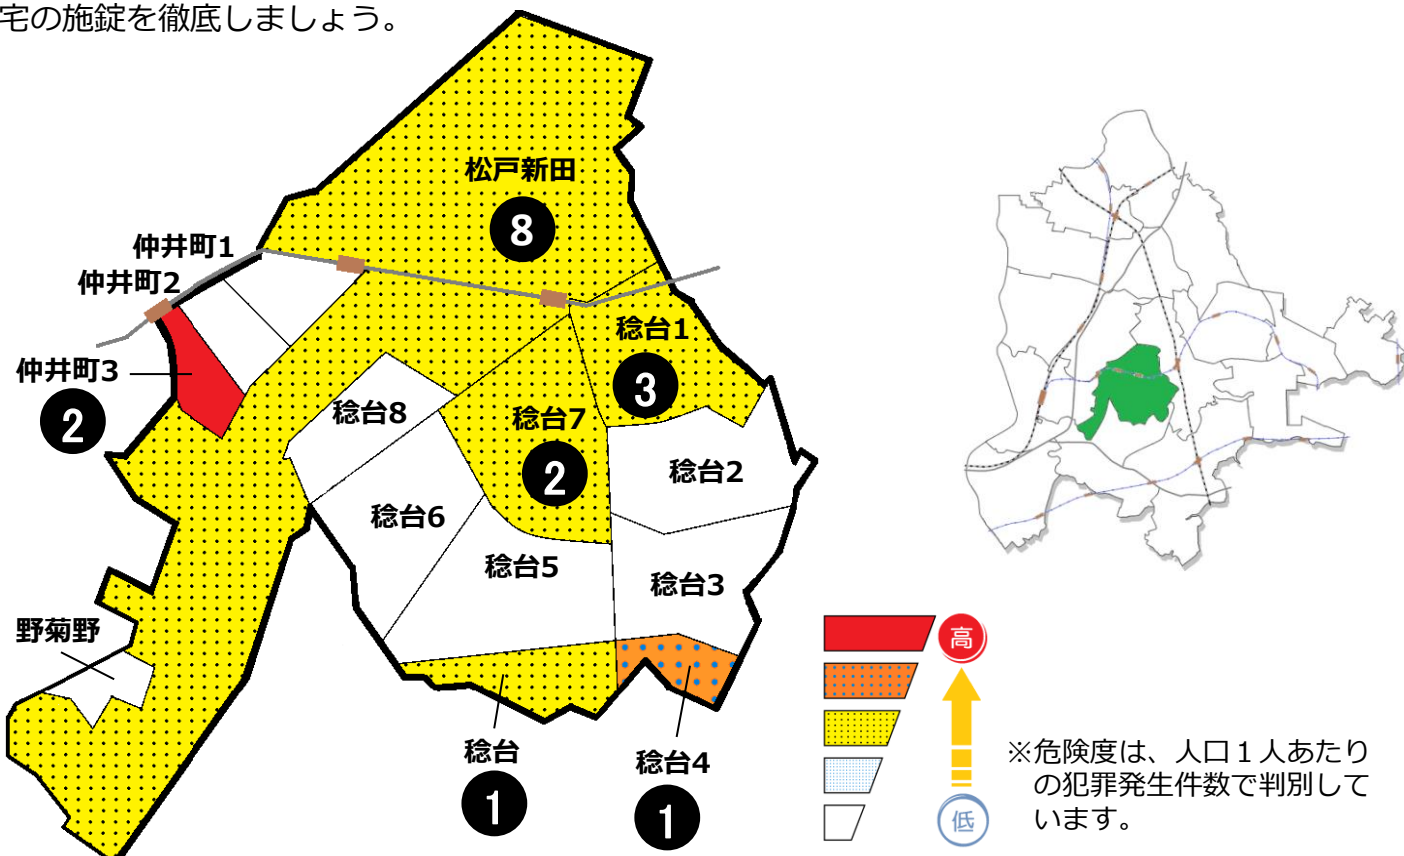

松戸市犯罪発生マップ 稔台交番管内 H30.1月～6月版

(住宅対象侵入盗、自動車盗、車上・部品ねらい、ひったくり)

窃盗4罪種の市内対比危険度は1です。窃盗4罪種の合計は17件で前年同期と比較してもほぼ横ばいの水準です。増加傾向にあるのは、車上・部品ねらいと自転車盗です。車上ねらい対策として買い物や食事など短時間であっても車から離れる際は、車内に鞆等を放置しないようにしましょう。自転車盗対策として自転車盗は無施錠での被害が多いため、自宅や駐輪場であっても確実に施錠するようにしましょう。また、市内では住宅対象侵入盗が増加傾向にありますので、自宅の施錠を徹底しましょう。

※危険度は、人口1人あたりの犯罪発生件数で判別しています。

| 町名 | 住宅対象侵入盗 | 自動車盗 | 車上・部品ねらい | ひったくり | 計 | 前年同期比 |
|--------|---------|------|----------|-------|----|-------|
| 仲井町1丁目 | | | | | 0 | ±0 |
| 仲井町2丁目 | | | | | 0 | ±0 |
| 仲井町3丁目 | | | 2 | | 2 | +2 |
| 松戸新田 | 3 | | 5 | | 8 | ±0 |
| 野菊野 | | | | | 0 | -1 |
| 稔台 | | | 1 | | 1 | ±0 |
| 稔台1丁目 | | | 3 | | 3 | +1 |
| 稔台2丁目 | | | | | 0 | -2 |
| 稔台3丁目 | | | | | 0 | -2 |
| 稔台4丁目 | | | 1 | | 1 | +1 |
| 稔台5丁目 | | | | | 0 | ±0 |
| 稔台6丁目 | | | | | 0 | ±0 |
| 稔台7丁目 | | | 2 | | 2 | -1 |
| 稔台8丁目 | | | | | 0 | ±0 |
| 計 | 3 | 0 | 14 | 0 | 17 | -2 |

| 自転車盗 | うち施錠なし | 前年同期比 |
|------|--------|-------|
| 2 | 2 | +1 |
| 1 | 1 | +1 |
| | | -1 |
| 8 | 5 | -3 |
| | | -1 |
| | | ±0 |
| 1 | 0 | ±0 |
| | | ±0 |
| | | ±0 |
| 6 | 2 | +3 |
| 1 | 1 | +1 |
| 19 | 11 | +1 |