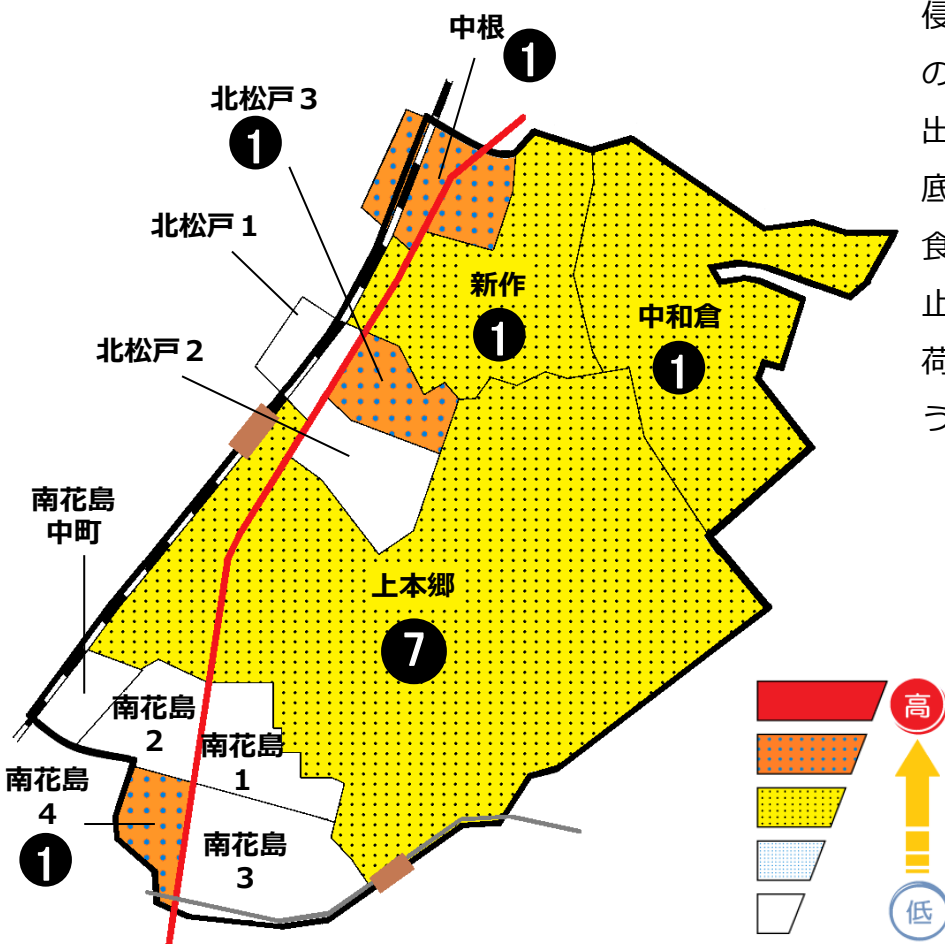

松戸市犯罪発生マップ 北松戸交番管内 H30.1月~3月版 (住宅対象侵入盗、自動車盗、車上・部品ねらい、ひったくり)

窃盗4罪種の市内対比危険度は3です。窃盗4罪種の合計は12件で、前年同期と比較しても横ばいですが、住宅対象侵入盗が増加傾向にあります。自転車盗は減少しています。

侵入盗対策として、外出時の施錠の確認、窓ガラスの防犯対策、外出時の隣近所への声かけなどを徹底し、車上ねらい対策として、飲食店、スーパー等の駐車場に車を止める際は、短時間でも鞆などの荷物は放置しないようにしましょう。

※危険度は、人口1人あたりの犯罪発生件数で判別しています。

| 町名 | 罪種 | 住宅対象侵入盗 | 自動車盗 | 車上・部品ねらい | ひったくり | 計 | 前年同期比 |
|--------|----|---------|------|----------|-------|----|-------|
| 中根 | | 1 | | | | 1 | +1 |
| 新作 | | 1 | | | | 1 | ±0 |
| 中和倉 | | 1 | | | | 1 | -2 |
| 北松戸1丁目 | | | | | | 0 | -1 |
| 北松戸2丁目 | | | | | | 0 | -1 |
| 北松戸3丁目 | | | | 1 | | 1 | +1 |
| 上本郷 | | 1 | | 6 | | 7 | +2 |
| 南花島 | | | | | | 0 | ±0 |
| 南花島1丁目 | | | | | | 0 | ±0 |
| 南花島2丁目 | | | | | | 0 | ±0 |
| 南花島3丁目 | | | | | | 0 | ±0 |
| 南花島4丁目 | | | | 1 | | 1 | +1 |
| 南花島中町 | | | | | | 0 | -1 |
| 計 | | 4 | 0 | 8 | 0 | 12 | ±0 |

| 町名 | 自転車盗 | | 前年同期比 |
|--------|--------|---|-------|
| | うち施錠なし | | |
| 中根 | | | ±0 |
| 新作 | | | -1 |
| 中和倉 | | | -3 |
| 北松戸1丁目 | 1 | 0 | +1 |
| 北松戸2丁目 | | | ±0 |
| 北松戸3丁目 | | | -1 |
| 上本郷 | 5 | 3 | -1 |
| 南花島 | 1 | 0 | +1 |
| 南花島1丁目 | | | ±0 |
| 南花島2丁目 | | | ±0 |
| 南花島3丁目 | | | ±0 |
| 南花島4丁目 | 1 | 0 | ±0 |
| 南花島中町 | | | ±0 |
| 計 | 8 | 3 | -4 |