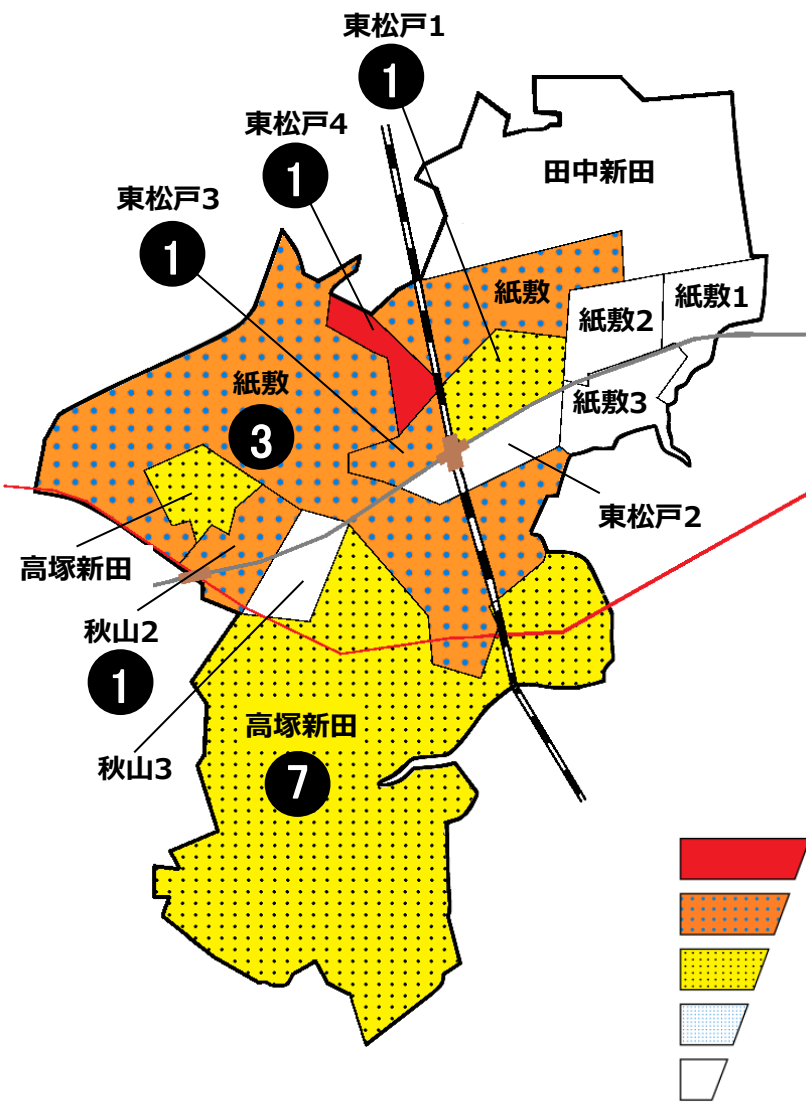

松戸市犯罪発生マップ 東松戸交番管内 H30.1月~3月版

(住宅対象侵入盗、自動車盗、車上・部品ねらい、ひったくり)

窃盗4罪種の市内対比危険度は5です。窃盗4罪種の合計は14件と前年同期の7件から7件増加しており、他の地域と比較しても発生件数の増加割合が高くなっています。特に住宅対象侵入盗、車上・部品ねらい、自転車盗が増加傾向にあります。防犯対策として、自宅も車も自転車も離れるときには施錠を徹底しましょう。また、車から離れるときは短時間でも鞆などを放置しないようにしましょう。

※危険度は、人口1人あたりの犯罪発生件数で判別しています。

町名	罪種	住宅対象侵入盗	自動車盗	車上・部品ねらい	ひったくり	計	前年	
							同期	比
田中新田						0	±0	
紙敷			1	2		3	+3	
紙敷1丁目						0	±0	
紙敷2丁目						0	-1	
紙敷3丁目						0	±0	
東松戸1丁目		1				1	+1	
東松戸2丁目						0	±0	
東松戸3丁目		1				1	-1	
東松戸4丁目		1				1	+1	
高塚新田		2	1	4		7	+3	
秋山2丁目				1		1	+1	
秋山3丁目						0	±0	
計		5	2	7	0	14	+7	

自転車盗	うち施錠なし	前年	
		同期	比
		±0	
		±0	
1	0	±0	
		±0	
		±0	
1	1	+1	
3	1	±0	
2	1	+1	
		±0	
4	3	+4	
		±0	
		-1	
11	6	+5	