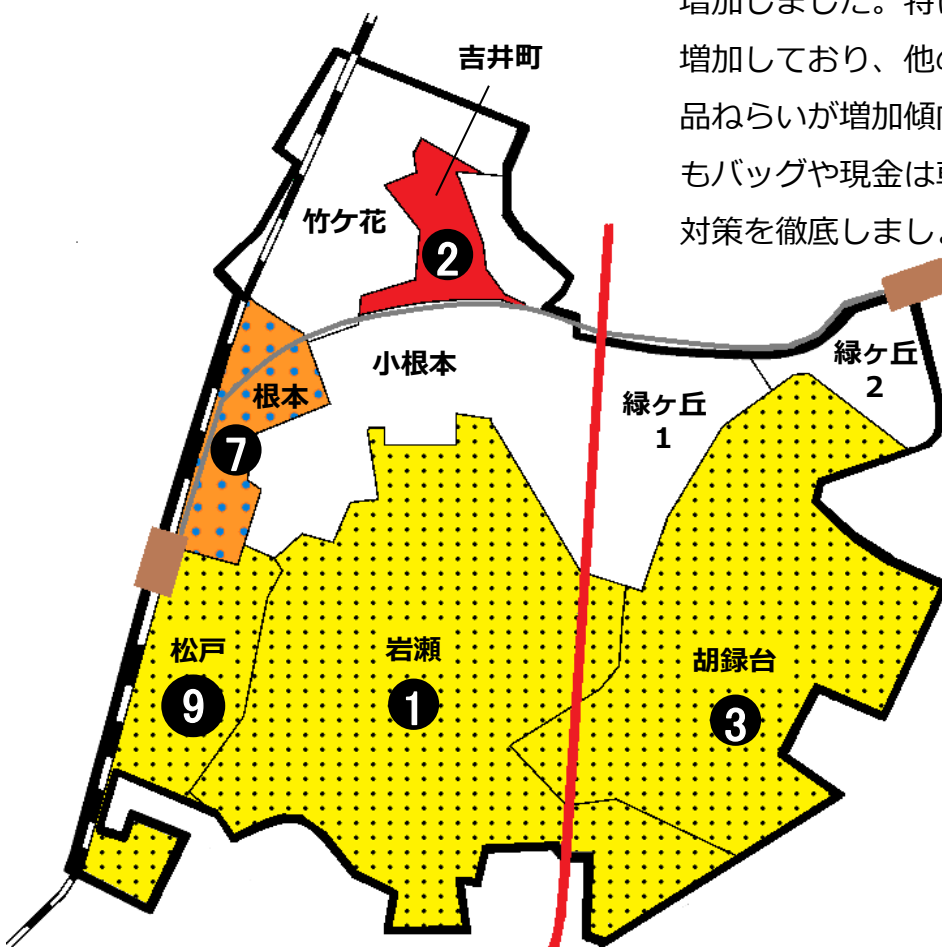

松戸市犯罪発生マップ 小根本交番管内 H30.1月~3月版

(住宅対象侵入盗、自動車盗、車上・部品ねらい、ひったくり)

窃盗4罪種の市内対比危険度は3です。窃盗4罪種の合計は22件で、前年同期の14件から8件増加しました。特に、松戸駅周辺での発生件数が増加しており、他の地域でも前年と比べ車上・部品ねらいが増加傾向となっております。短時間でもバッグや現金は車内に残さないようにして防犯対策を徹底しましょう。

※危険度は、人口1人あたりの犯罪発生件数で判別しています。

町名	罪種				計	前年同期比
	住宅対象侵入盗	自動車盗	車上・部品ねらい	ひったくり		
竹ヶ花					0	-1
吉井町			2		2	+2
小根本					0	±0
緑ヶ丘1丁目					0	-1
緑ヶ丘2丁目					0	±0
胡録台			3		3	+1
岩瀬	1				1	±0
計	1	0	5	0	6	+1
松戸	3	1	5		9	+2
根本	3	1	3		7	+5

自転車盗	前年同期比	
	うち 施錠なし	前年同期比
3	1	+2
		-1
		-1
		±0
		±0
1	0	±0
		-1
4	1	-1
12	2	-4
1	0	-4

※一つの町名の中で管轄区域が分かれている場合、お住まいの町名が他のエリアに表示されている場合があります。