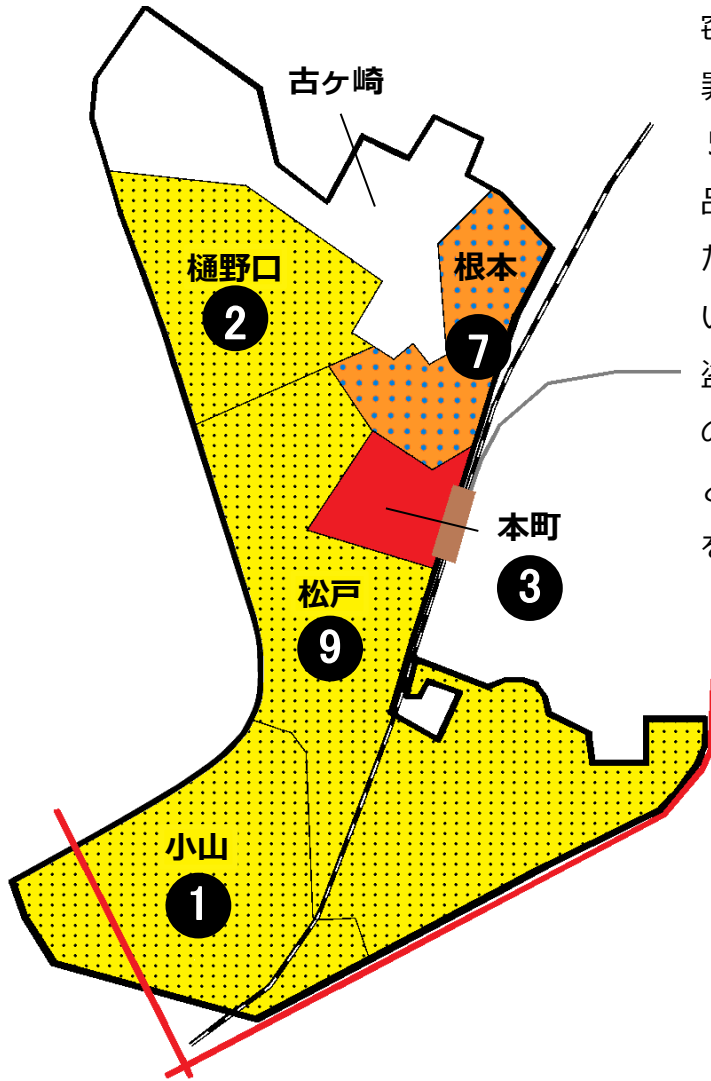

# 松戸市犯罪発生マップ 松戸駅前交番管内 H30.1月~3月版

(住宅対象侵入盗、自動車盗、車上・部品ねらい、ひったくり)

窃盗4罪種の市内対比危険度は5です。窃盗4罪種の合計は22件で、前年同期の17件から5件増加しました。住宅対象侵入盗、車上・部品ねらいの発生件数が市内平均よりも高く、また、自転車の盗難件数は前年より減少したとはいえ、依然として多い地域でもあります。侵入盗対策として、外出時に施錠の確認、窓ガラスの防犯対策、外出時は隣近所にひと声かけるなどして防犯対策を徹底し、より犯罪に強い地域をつくりましょう。

※危険度は、人口1人あたりの犯罪発生件数で判別しています。

町名	罪種				計	前 年 同 期 比
	住宅対象 侵入盗	自動車盗	車上・部 品ねらい	ひったくり		
樋野口	1		1		2	+1
根本	3	1	3		7	+5
本町			3		3	+1
小山			1		1	-1
松戸	3	1	5		9	+2
計	7	2	13	0	22	+8
古ヶ崎					0	-3

自転車盗	うち 施錠なし	前 年 同 期 比
1	0	-4
6	2	+4
		-2
12	2	-4
19	4	-6
		-1

※一つの町名の中で管轄区域が分かれている場合、お住まいの町名が他のエリアに表示されている場合があります。