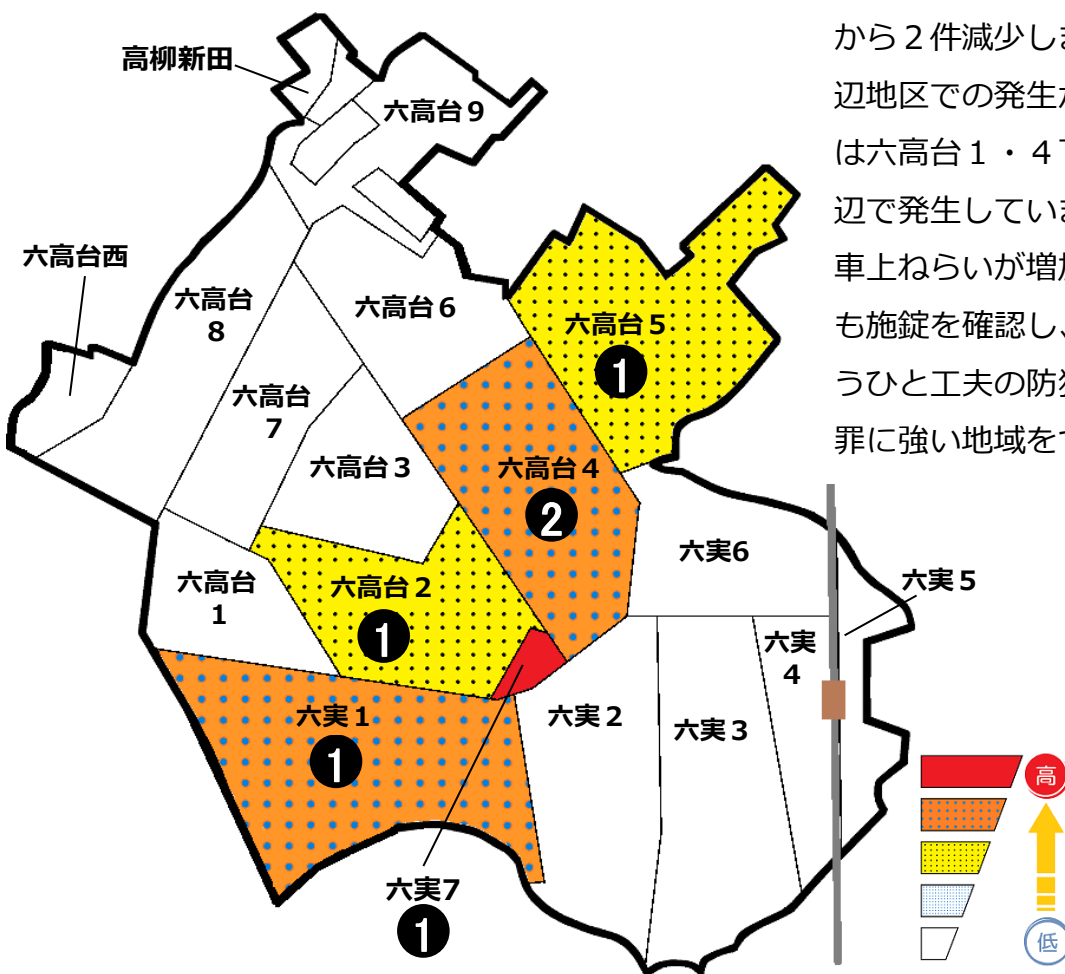

松戸市犯罪発生マップ 六実交番管内 H30.1月~3月版

(住宅対象侵入盗、自動車盗、車上・部品ねらい、ひったくり)

窃盗4罪種の市内対比危険度は2です。
 窃盗4罪種の合計は6件で、前年の8件から2件減少しました。前年は六実駅周辺地区での発生が多かったですが、本年は六高台1・4丁目、六実1・7丁目周辺で発生しています。市内では侵入盗と車上ねらいが増加しています。自宅も車も施錠を確認し、補助錠をつけるなどもうひと工夫の防犯対策を実施し、より犯罪に強い地域をつくりましょう。

※危険度は、人口1人あたりの犯罪発生件数で判別しています。

町名	住宅対象侵入盗	自動車盗	車上・部品ねらい	ひったくり	計	前年同期比
六高台1丁目					0	±0
六高台2丁目			1		1	+1
六高台3丁目					0	±0
六高台4丁目	1		1		2	+2
六高台5丁目			1		1	±0
六高台6丁目					0	±0
六高台7丁目					0	±0
六高台8丁目					0	-1
六高台9丁目					0	-1
六高台西					0	±0
六実1丁目	1				1	+1
六実2丁目					0	-1
六実3丁目					0	±0
六実4丁目					0	-1
六実5丁目					0	-2
六実6丁目					0	-1
六実7丁目			1		1	+1
高柳新田					0	±0
計	2	0	4	0	6	-2

自転車盗	うち施錠なし	前年同期比
		±0
		±0
1	0	-1
1	0	-1
3	3	+2
1	1	±0
2	2	-2
1	1	±0
2	1	+2
		±0
		±0
		-3
4	3	+4
		±0
1	0	-1
		±0
		±0
16	11	±0