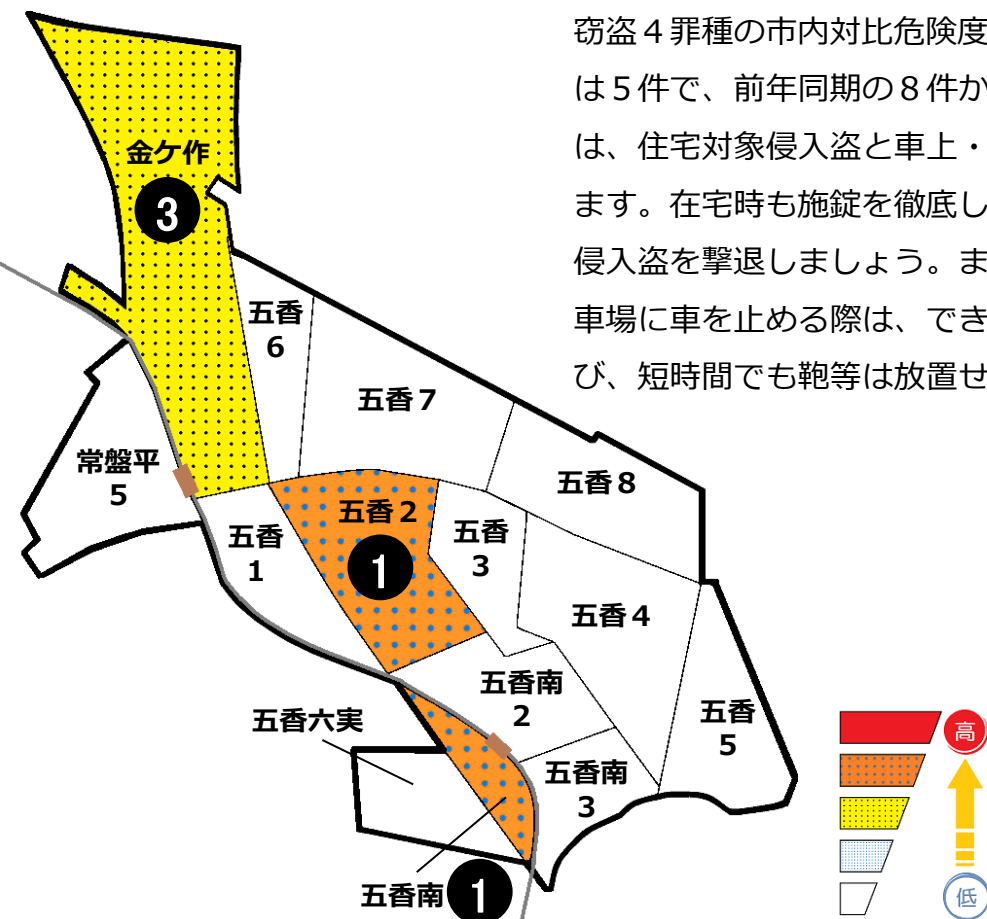

松戸市犯罪発生マップ 五香交番管内 H30.1月～3月版

(住宅対象侵入盗、自動車盗、車上・部品ねらい、ひったくり)

窃盗4罪種の市内対比危険度は1です。窃盗4罪種の合計は5件で、前年同期の8件から3件減少しました。市内では、住宅対象侵入盗と車上・部品ねらいが増加傾向にあります。在宅時も施錠を徹底し、窓ガラスの防犯対策を行い侵入盗を撃退しましょう。また、飲食店やスーパー等の駐車場に車を止める際は、できるだけ見通しが良い場所を選び、短時間でも鞆等は放置せず必ず鍵は掛けましょう。

※危険度は、人口1人あたりの犯罪発生件数で判別しています。

町名	罪種	住宅対象侵入盗				計	前年同期比
		住宅対象侵入盗	自動車盗	車上・部品ねらい	ひったくり		
常盤平5丁目					0	-1	
五香1丁目					0	-1	
五香2丁目				1	1	+1	
五香3丁目					0	±0	
五香4丁目					0	±0	
五香5丁目					0	±0	
五香6丁目					0	±0	
五香7丁目					0	-1	
五香8丁目					0	±0	
五香南1丁目				1	1	+1	
五香南2丁目					0	-2	
五香南3丁目					0	±0	
五香六実					0	±0	
計		0	0	2	2	-3	
金ケ作		2		1	3	±0	

町名	自転車盗	前年同期比	
		うち施錠なし	前年同期比
常盤平5丁目	2	0	-1
五香1丁目	2	0	±0
五香2丁目	1	1	+1
五香3丁目			-1
五香4丁目	1	1	-1
五香5丁目			±0
五香6丁目			-1
五香7丁目	1	0	±0
五香8丁目	1	0	±0
五香南1丁目	1	0	±0
五香南2丁目			-1
五香南3丁目			±0
五香六実			±0
計	9	2	-4
金ケ作			-7