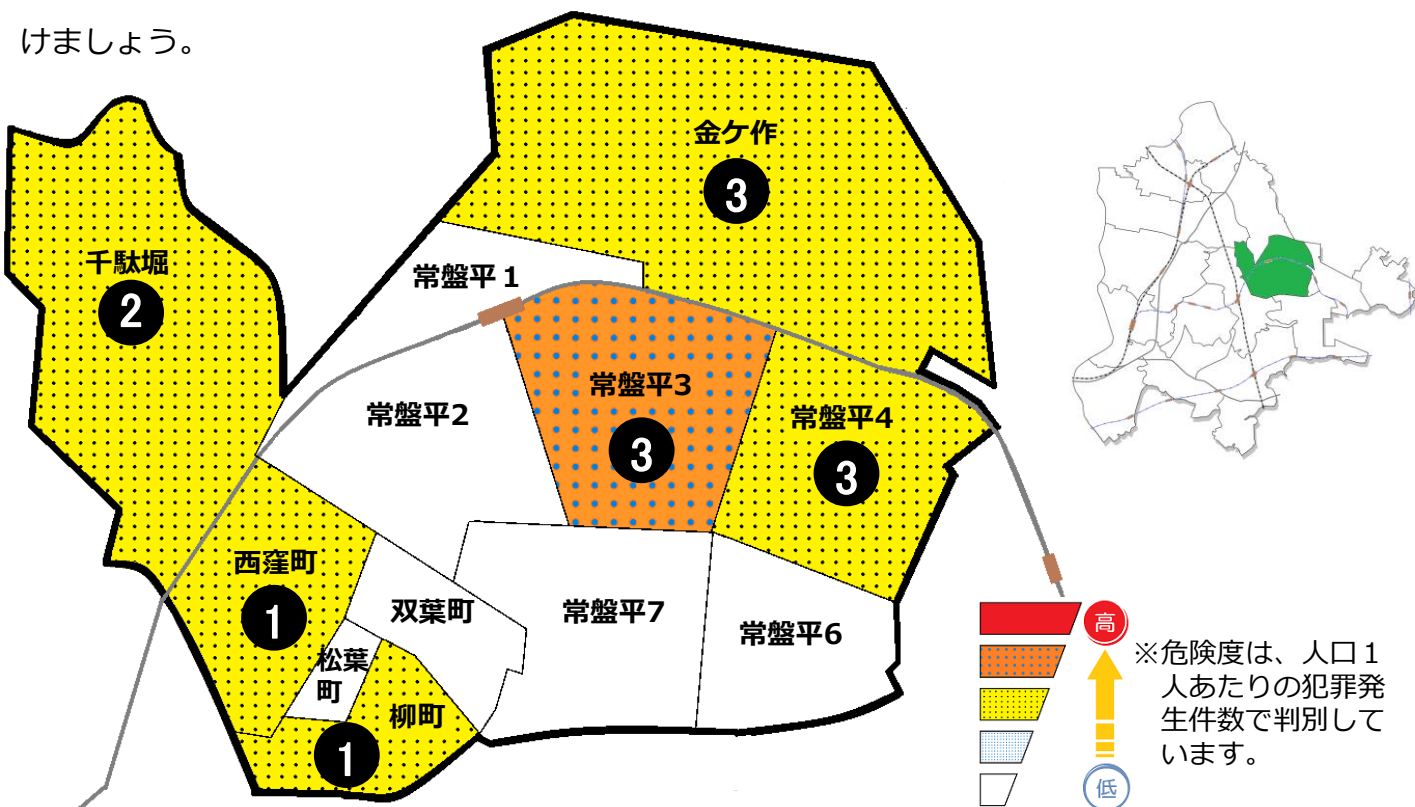

松戸市犯罪発生マップ 常盤平交番管内 H30.1月~3月版 (住宅対象侵入盗、自動車盗、車上・部品ねらい、ひったくり)

窃盗4罪種の市内対比の危険度は3です。窃盗4罪種の合計は13件で、前年同期の9件から4件増加しました。特に増加傾向にあるのは、侵入盗と車上・部品ねらいです。在宅時も施錠を徹底し、窓ガラスの防犯対策を行い侵入盗を撃退しましょう。また、飲食店やスーパー等の駐車場に車を止める際は、できるだけ見通しが良い場所を選び、短時間でも鞆等は放置せず必ず鍵は掛けましょう。

※危険度は、人口1人あたりの犯罪発生件数で判別しています。

町名	罪種	窃盗4罪種				計	前 同 期 比	自転車盗		前 同 期 比
		住宅対象 侵入盗	自動車盗	車上・部 品ねらい	ひったくり			うち 施錠なし		
金ヶ作		2		1		3	±0			-7
常盤平1丁目						0	-1	1	0	-2
常盤平2丁目						0	-2	1	1	-3
常盤平3丁目				3		3	+3	1	1	-1
常盤平4丁目				3		3	+3	1	1	-4
常盤平6丁目						0	±0	1	0	+1
常盤平7丁目						0	±0			±0
常盤平松葉町						0	±0			±0
常盤平西窪町				1		1	±0	1	1	±0
常盤平双葉町						0	±0			±0
常盤平柳町				1		1	+1			-2
計		2	0	9	0	11	+4	6	4	-18
千駄堀		1		1		2	±0	1	1	-4