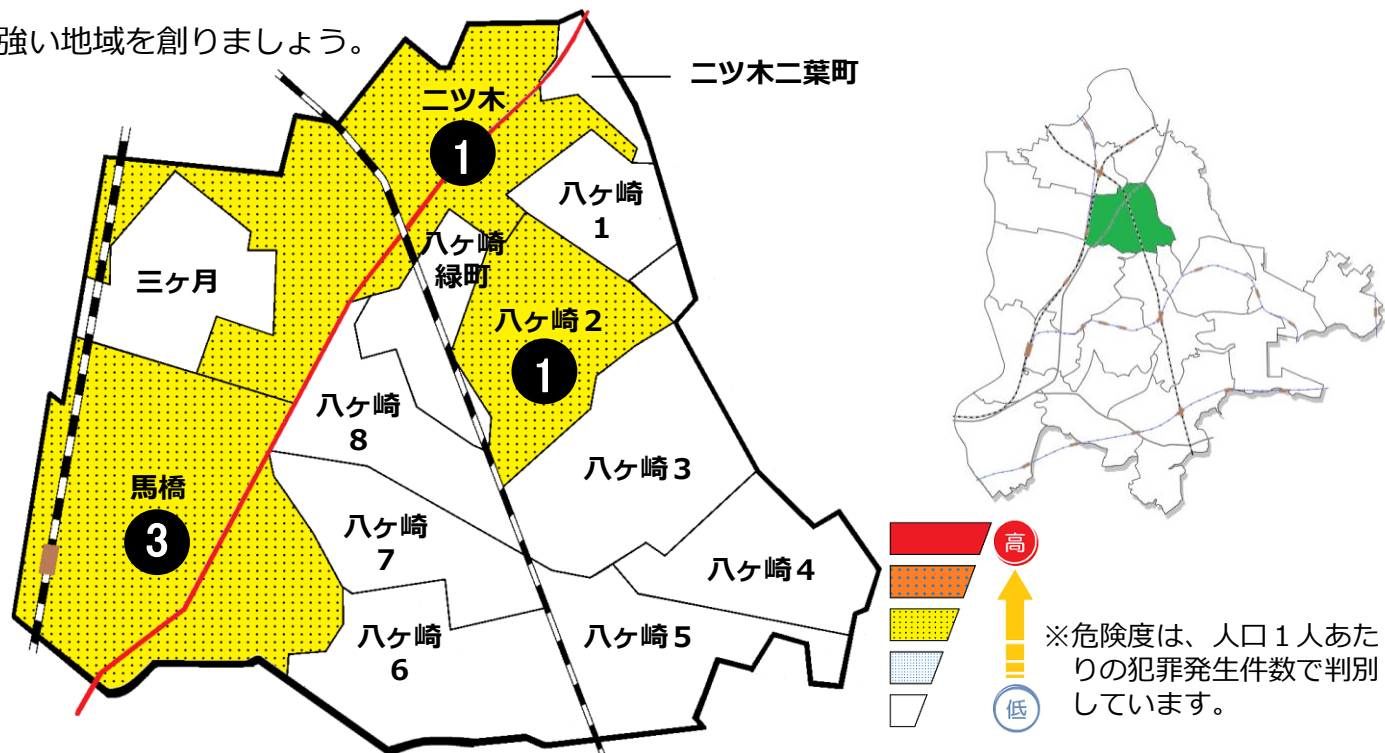

松戸市犯罪発生マップ 馬橋交番管内 H30.1月～3月版

(住宅対象侵入盗、自動車盗、車上・部品ねらい、ひったくり)

窃盗4罪種の市内対比危険度は2です。窃盗4罪種の合計は8件で前年同期の12件から4件減少しました。馬橋・八ヶ崎地区では依然として自転車盗が発生しています。駐輪場だけでなく自宅敷地内に駐輪する際も施錠を徹底しましょう。また市内では侵入盗が増加傾向にありますので、外出時の施錠の確認、窓ガラスの防犯対策、外出時の隣近所への声かけ等を徹底し、より犯罪に強い地域を創りましょう。

| 町名 | 罪種 | 住宅対象 侵入盗 | 自動車盗 | 車上・部 品ねらい | ひったくり | 計 | 前年 同期比 | 自転車盗 | | 前年 同期比 |
|--------|----|-------------|------|--------------|-------|---|-----------|------------|---|-----------|
| | | | | | | | | うち 施錠なし | | |
| ニツ木 | | | 1 | | | 1 | ±0 | 1 | 1 | -1 |
| ニツ木二葉町 | | | | | | | ±0 | | | ±0 |
| 三ヶ月 | | | | | | | ±0 | | | -2 |
| 馬橋 | | 1 | | 2 | | 3 | -2 | 3 | 2 | -4 |
| 八ヶ崎1丁目 | | | | | | | ±0 | | | ±0 |
| 八ヶ崎2丁目 | | | | 1 | | 1 | +1 | | | ±0 |
| 八ヶ崎3丁目 | | | | | | | -1 | 1 | | +1 |
| 八ヶ崎4丁目 | | | | | | | ±0 | | | ±0 |
| 八ヶ崎5丁目 | | | | | | | -1 | | | -1 |
| 八ヶ崎6丁目 | | | | | | | -1 | 2 | 1 | -6 |
| 八ヶ崎7丁目 | | | | | | | ±0 | | | -2 |
| 八ヶ崎8丁目 | | | | | | | -1 | 3 | | +2 |
| 八ヶ崎緑町 | | | | | | | ±0 | | | ±0 |
| 計 | | 1 | 1 | 3 | 0 | 5 | -5 | 10 | 4 | -13 |
| 幸谷 | | 2 | 1 | | | 3 | +1 | 4 | 1 | -7 |