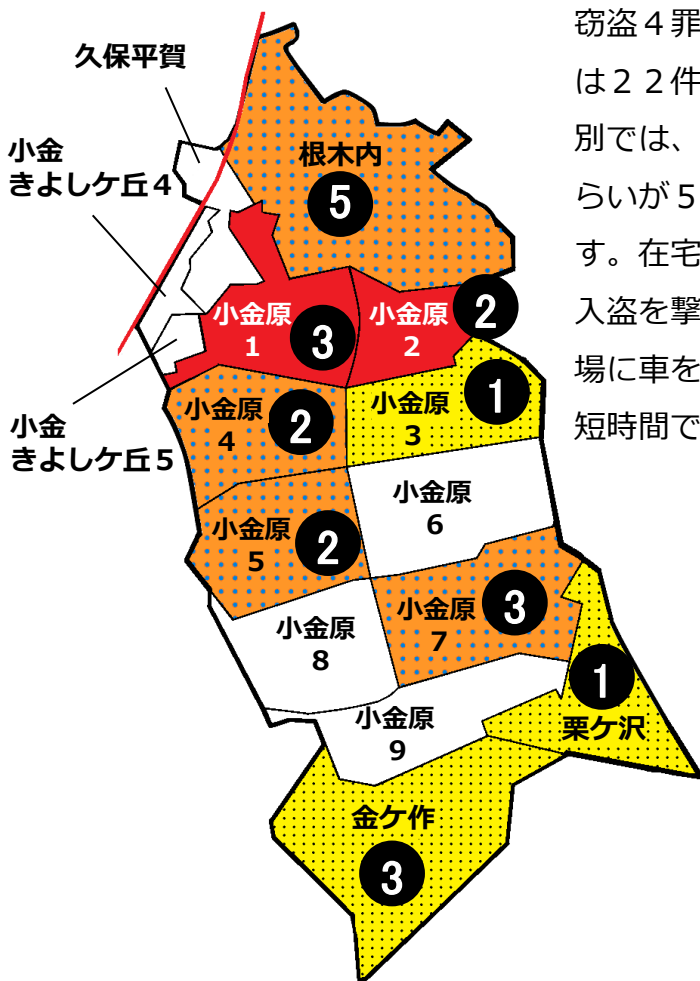

松戸市犯罪発生マップ 小金原交番管内 H30.1月~3月版

(住宅対象侵入盗、自動車盗、車上・部品ねらい、ひったくり)

窃盗4罪種の市内対比危険度は5です。窃盗4罪種の合計は22件で前年同期の13件から9件増加しました。罪種別では、侵入盗が2件増、自動車盗が2件、車上・部品ねらいが5件増といずれも市内平均よりも高くなっております。在宅時も施錠を徹底し、窓ガラスの防犯対策を行い侵入盗を撃退しましょう。また、飲食店やスーパー等の駐車場に車を止める際は、できるだけ見通しが良い場所を選び、短時間でも鞆等は放置せず必ず鍵は掛けましょう。

※危険度は、人口1人あたりの犯罪発生件数で判別しています。

町名	罪種				計	前 年 同 期 比
	住宅対象 侵入盗	自動車盗	車上・部 品ねらい	ひったくり		
根木内	2		2	1	5	+1
久保平賀					0	±0
小金ぎよしヶ丘4丁目					0	-1
小金ぎよしヶ丘5丁目					0	±0
小金原1丁目			3		3	+2
小金原2丁目		1	1		2	+2
小金原3丁目			1		1	+1
小金原4丁目			2		2	+2
小金原5丁目	1		1		2	+1
小金原6丁目					0	-2
小金原7丁目		2	1		3	+3
小金原8丁目					0	-1
小金原9丁目					0	±0
栗ヶ沢	1				1	+1
計	4	3	11	1	19	+9
金ヶ作	2		1		3	±0

自 転 車 盗	前 年 同 期 比	
	うち 施錠なし	
		-2
		-1
		-1
		±0
		±0
		-3
1	0	+1
		±0
		±0
		±0
2	1	+2
		-1
3	1	-5
		-7