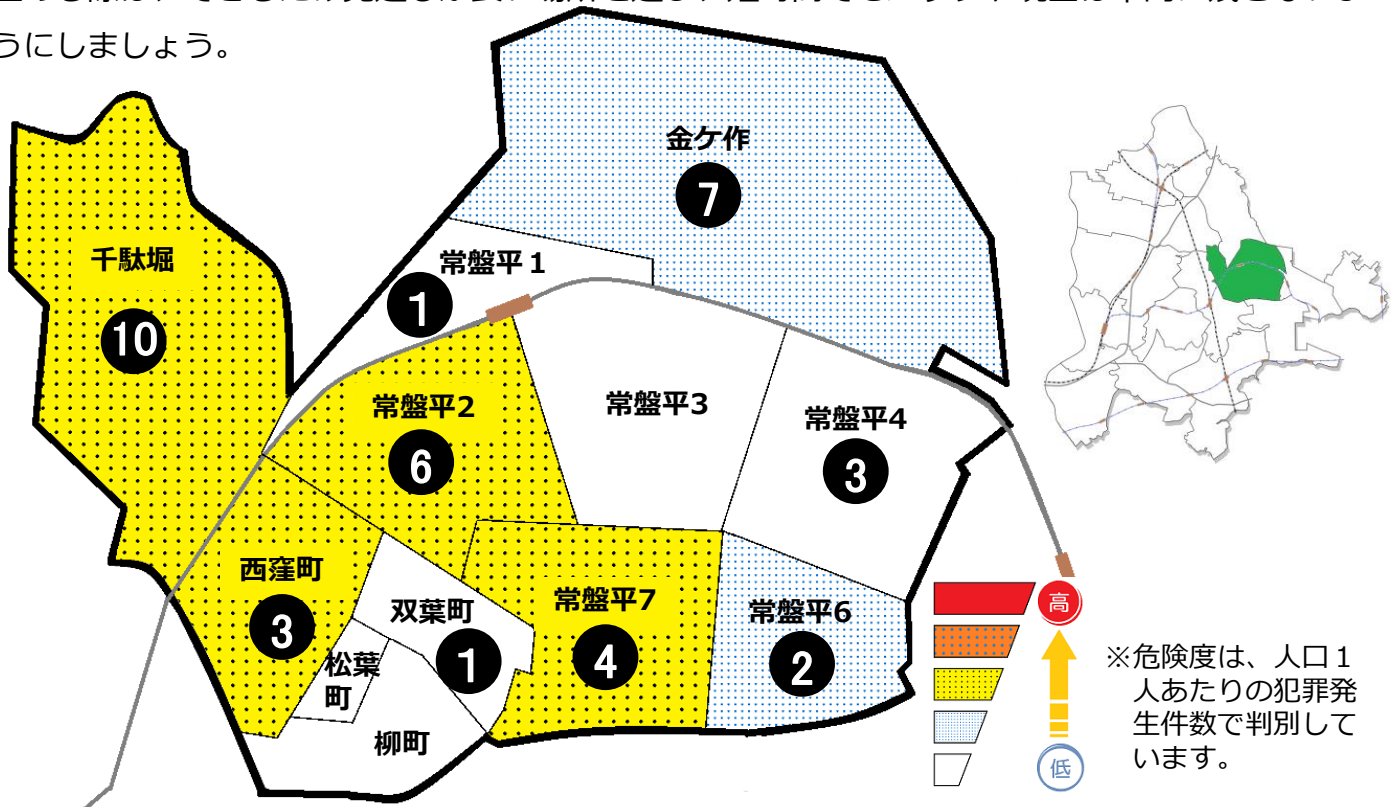

松戸市犯罪発生マップ 常盤平交番管内 H29.1月~12月版

(住宅対象侵入盗、自動車盗、車上・部品ねらい、ひったくり)

犯罪4種の市内対比の危険度は1です。犯罪4種の合計は27件で、前年の44件から17件と大きく減少しました。しかし、10月から12月の3か月間で車上・部品ねらいが8件発生し、常盤平2丁目、4丁目、7丁目以增加傾向にあり注意を要します。飲食店、スーパー等の駐車場に車を止める際は、できるだけ見通しが良い場所を選び、短時間でもバッグや現金は車内に残さないようにしましょう。

※危険度は、人口1人あたりの犯罪発生件数で判別しています。

町名	住宅対象侵入盗	自動車盗	車上・部品ねらい	ひったくり	計	前年同期比
金ヶ作	1		6		7	-7
常盤平1丁目	1				1	-3
常盤平2丁目	1	1	3	1	6	+2
常盤平3丁目					0	-8
常盤平4丁目			3		3	+1
常盤平6丁目			2		2	-2
常盤平7丁目			4		4	+2
常盤平松葉町					0	±0
常盤平西窪町	2		1		3	±0
常盤平双葉町			1		1	±0
常盤平柳町					0	-2
計	5	1	20	1	27	-17
千駄堀	9		1		10	+1

自転車盗	うち施錠なし	前年同期比
21	7	+1
8	3	+2
10	3	-10
14	5	-5
15	6	+6
3	3	+1
1	1	-5
		±0
2	2	-3
		-5
5	2	+1
79	32	-17
12	10	+4