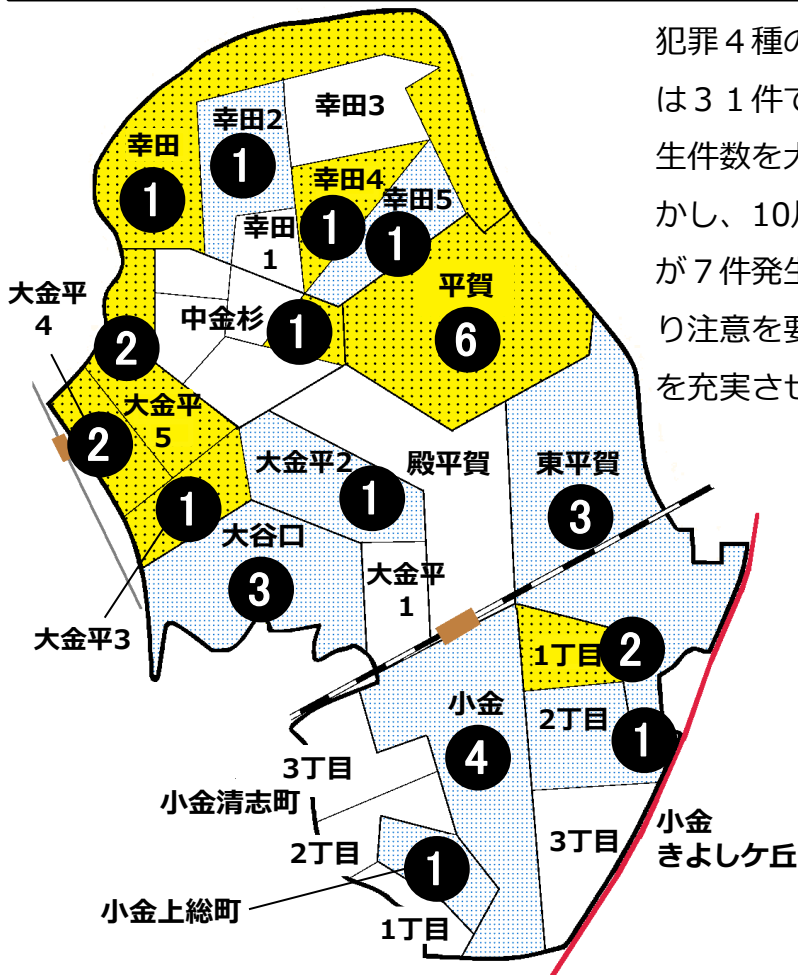

松戸市犯罪発生マップ 小金交番管内 H29.1月～12月版

(住宅対象侵入盗、自動車盗、車上・部品ねらい、ひったくり)

犯罪4種の市内対比危険度は1です。犯罪4種の合計は31件で前年の64件から33減少するなど、発生件数を大幅に減少させている地域の1つです。しかし、10月から12月の3か月間で車上・部品ねらいが7件発生し、特に常磐線より北側で増加傾向にあり注意を要します。周囲の監視を徹底して防犯対策を充実させ、より犯罪に強い地域をつくりましょう。

※危険度は、人口1人あたりの犯罪発生件数で判別しています。

| 町名 | 罪種 | 住宅 侵入盗 | 自動車 盗 | 車上 ねらい 部品 | ひ った くり | 計 | 前 年 同 期 比 |
|--------|----|-----------|----------|-----------------|---------------|---|-----------------------|
| 幸田 | | | | 1 | | 1 | +1 |
| 幸田1丁目 | | | | | | 0 | ±0 |
| 幸田2丁目 | | 1 | | | | 1 | +1 |
| 幸田3丁目 | | | | | | 0 | -1 |
| 幸田4丁目 | | 1 | | | | 1 | +1 |
| 幸田5丁目 | | 1 | | | | 1 | ±0 |
| 中金杉1丁目 | | | | | | 0 | -3 |
| 中金杉2丁目 | | | | 1 | | 1 | ±0 |
| 中金杉3丁目 | | | | | | 0 | -1 |
| 中金杉4丁目 | | | | | | 0 | ±0 |
| 中金杉5丁目 | | | | | | 0 | ±0 |
| 大金平1丁目 | | | | | | 0 | -1 |
| 大金平2丁目 | | | 1 | | | 1 | ±0 |
| 大金平3丁目 | | | | | 1 | 1 | -1 |

| 町名 | 罪種 | 住宅 侵入盗 | 自動車 盗 | 車上 ねらい 部品 | ひ った くり | 計 | 前 年 同 期 比 |
|--------|----|-----------|----------|-----------------|---------------|---|-----------------------|
| 幸田 | | | | 1 | | 1 | +1 |
| 幸田1丁目 | | | | | | 0 | ±0 |
| 幸田2丁目 | | 1 | | | | 1 | +1 |
| 幸田3丁目 | | | | | | 0 | -1 |
| 幸田4丁目 | | 1 | | | | 1 | +1 |
| 幸田5丁目 | | 1 | | | | 1 | ±0 |
| 中金杉1丁目 | | | | | | 0 | -3 |
| 中金杉2丁目 | | | | 1 | | 1 | ±0 |
| 中金杉3丁目 | | | | | | 0 | -1 |
| 中金杉4丁目 | | | | | | 0 | ±0 |
| 中金杉5丁目 | | | | | | 0 | ±0 |
| 大金平1丁目 | | | | | | 0 | -1 |
| 大金平2丁目 | | | 1 | | | 1 | ±0 |
| 大金平3丁目 | | | | | 1 | 1 | -1 |