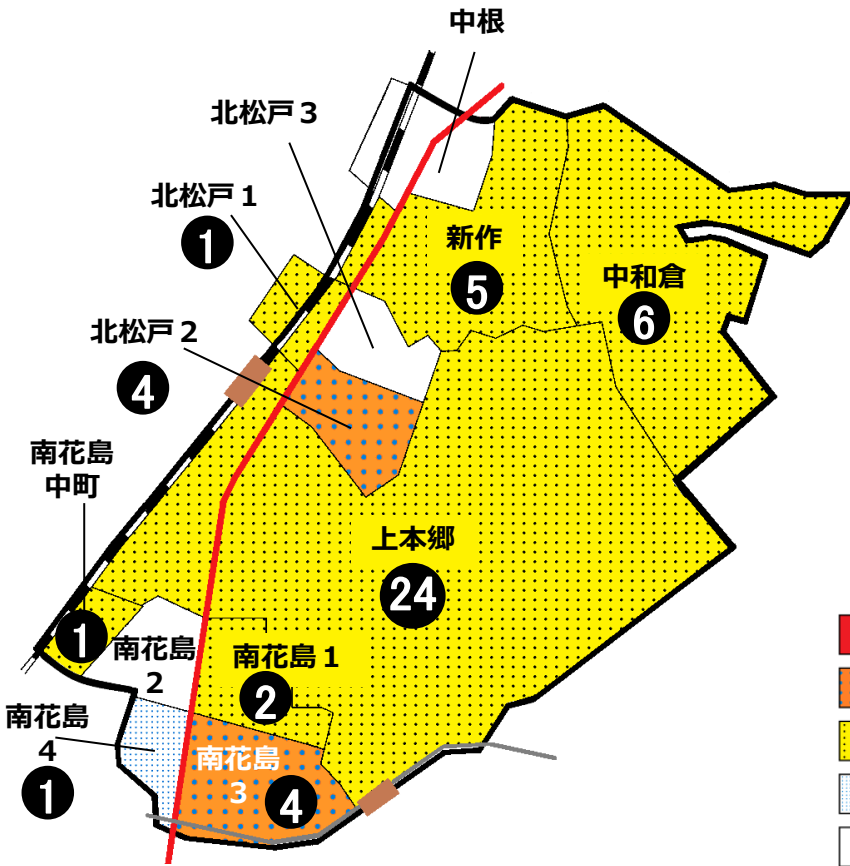

松戸市犯罪発生マップ 北松戸交番管内 H29.1月~12月版

(住宅対象侵入盗、自動車盗、車上・部品ねらい、ひったくり)

犯罪4種の市内対比危険度は3です。犯罪4種の合計は48件で、前年の58件から10件減少しましたが、10月から12月の3か月間で19件発生しており注意を要します。

この3か月間で新作、上本郷で住宅対象侵入盗及び車上・部品ねらいが11件発生しました。侵入盗対策として、外出時に施錠の確認、窓ガラスの防犯対策、外出時は隣近所にひと声かけるなどし、車上ねらい対策として飲食店、スーパー等の駐車場に車を止める際は、できるだけ見通しが良い場所を選ぶなどして、より犯罪に強い地域をつくりましょう。

町名	罪種	住宅対象 侵入盗	自動車盗	車上・部 品ねらい	ひったくり	計	前年	
							同	期比
中根						0	-1	
新作		2		3		5	-4	
中和倉		2		4		6	-4	
北松戸1丁目				1		1	-5	
北松戸2丁目		2	1	1		4	±0	
北松戸3丁目						0	-1	
上本郷		6	5	13		24	+3	
南花島						0	-1	
南花島1丁目				2		2	+1	
南花島2丁目						0	±0	
南花島3丁目				4		4	+2	
南花島4丁目				1		1	±0	
南花島中町				1		1	±0	
計		12	6	30	0	48	-10	

自転車盗	前年	
	うち 施錠なし	同期比
4	1	+2
6	5	+1
6	4	-2
3		-2
		-2
1		±0
52	25	-34
		±0
		±0
1	1	-1
		-1
1		-2
1	1	+1
75	37	-40

※危険度は、人口1人あたりの犯罪発生件数で判別しています。