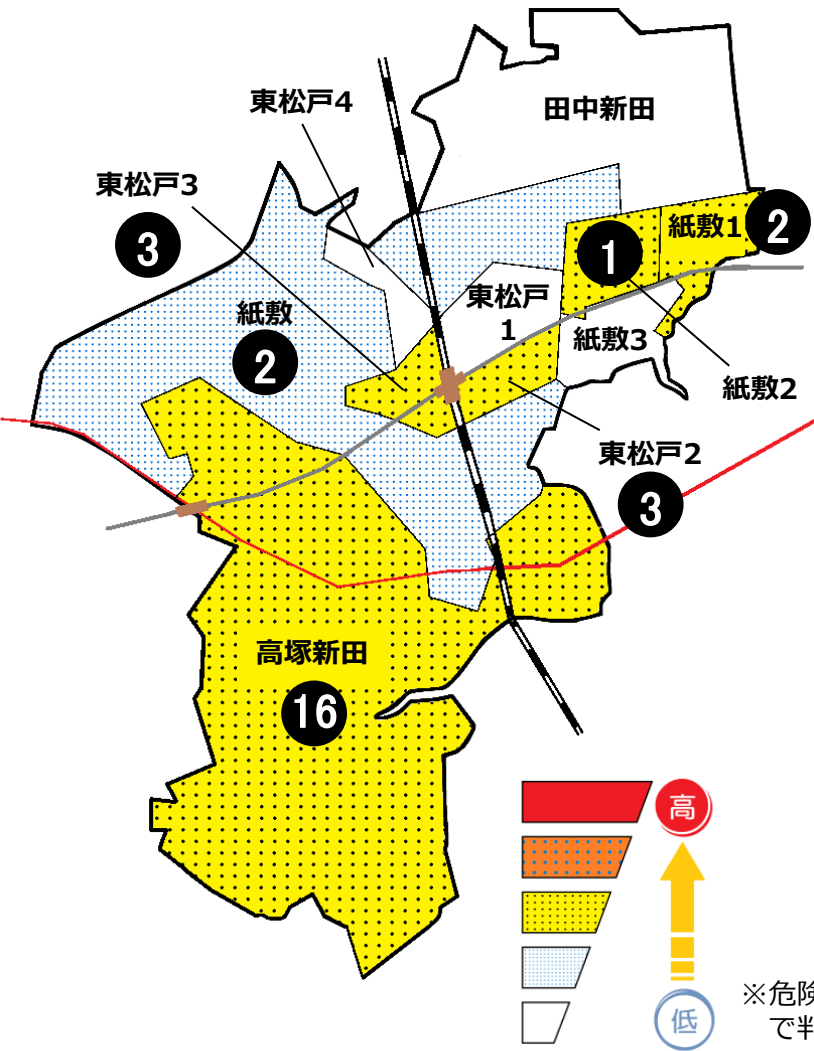

松戸市犯罪発生マップ 東松戸交番管内 H29.1月~12月版

(住宅対象侵入盗、自動車盗、車上・部品ねらい、ひったくり)

犯罪4種の市内対比危険度は2です。
 犯罪4種の合計は27件（前年比マイナス20件）と大きく減少しました。
 10月から12月の3か月間では7件発生し、紙敷、高塚新田で自動車盗が、紙敷1丁目、東松戸3丁目、高塚新田で車上・部品ねらいが発生しました。短時間でも車を止める際は、バッグや現金は車内に残さないようにして防犯対策を充実させ、より犯罪に強い地域をつくりましょう。

※危険度は、人口1人あたりの犯罪発生件数で判別しています。

| 町名 | 罪種 | 住宅対象 侵入盗 | 自動車盗 | 車上・部 品ねらい | ひったくり | 計 | 前年 同期比 | |
|--------|----|-------------|------|--------------|-------|----|-----------|---|
| | | | | | | | 前 | 年 |
| 田中新田 | | | | | | 0 | ±0 | |
| 紙敷 | | | 1 | 1 | | 2 | -9 | |
| 紙敷1丁目 | | | | 2 | | 2 | ±0 | |
| 紙敷2丁目 | | | 1 | | | 1 | +1 | |
| 紙敷3丁目 | | | | | | 0 | ±0 | |
| 東松戸1丁目 | | | | | | 0 | -2 | |
| 東松戸2丁目 | | 2 | | 1 | | 3 | -2 | |
| 東松戸3丁目 | | 1 | | 2 | | 3 | +1 | |
| 東松戸4丁目 | | | | | | 0 | ±0 | |
| 高塚新田 | | 2 | 2 | 11 | 1 | 16 | -9 | |
| 計 | | 5 | 4 | 17 | 1 | 27 | -20 | |

| 自動車盗 | うち 施錠なし | 前年 同期比 | |
|------|------------|-----------|---|
| | | 前 | 年 |
| 6 | 1 | +5 | |
| 3 | 3 | +2 | |
| 3 | 2 | -2 | |
| 1 | 1 | ±0 | |
| | | ±0 | |
| 5 | 3 | +1 | |
| 19 | 15 | -6 | |
| 6 | 2 | +4 | |
| | | ±0 | |
| 3 | 3 | -14 | |
| 46 | 30 | -10 | |