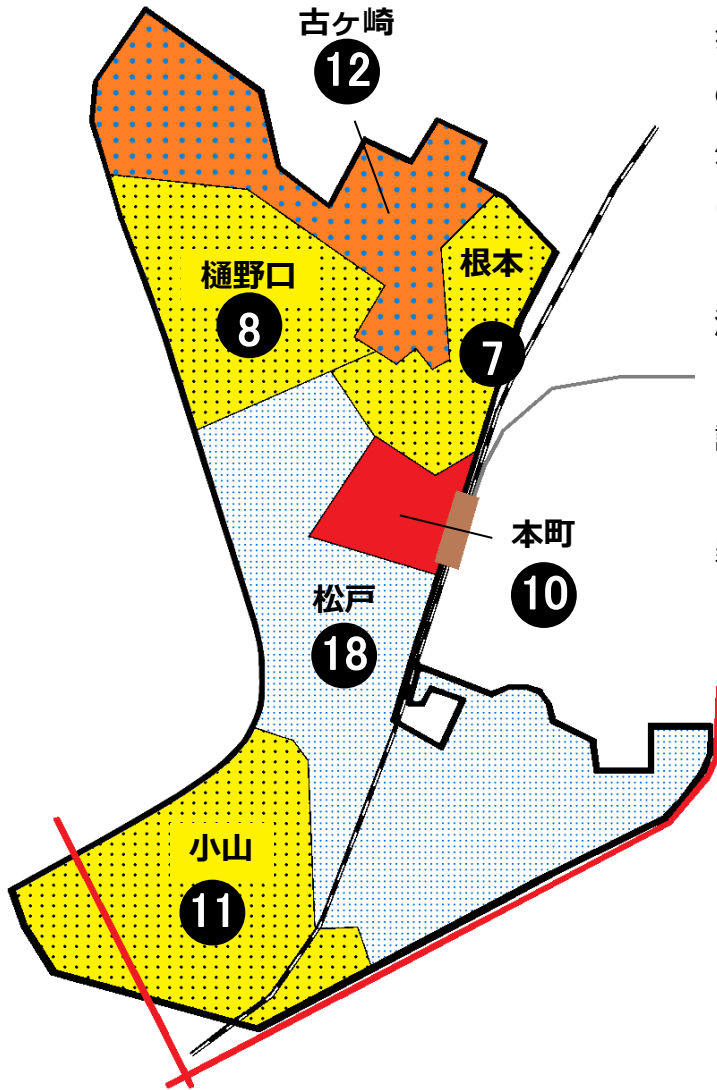

# 松戸市犯罪発生マップ 松戸駅前交番管内 H29.1月~12月版

(住宅対象侵入盗、自動車盗、車上・部品ねらい、ひったくり)

犯罪4種の市内対比危険度は4です。犯罪4種の合計は54件で、前年の78件から24件減少しました。住宅対象侵入盗、車上・部品ねらい、ひったくりの発生件数が市内平均よりも高く、また、自転車の盗難件数は前年より大きく減少したとはいえ、依然として多い地域でもあります。侵入盗対策として、外出時に施錠の確認、窓ガラスの防犯対策、外出時は隣近所にひと声かけるなどして防犯対策を徹底し、より犯罪に強い地域をつくりましょう。

※危険度は、人口1人あたりの犯罪発生件数で判別しています。

町名	罪種	住宅対象				計	前年 同期比
		侵入盗	自動車盗	車上・部品ねらい	ひったくり		
樋野口		2	1	4	1	8	-3
根本		3		4		7	-4
本町				10		10	+1
小山		6		5		11	+8
松戸		5	1	10	2	18	-26
計		16	2	33	3	54	-24
古ヶ崎		3	0	9	0	12	+1

自転車盗	前年 同期比	
	うち 施錠なし	
6	4	-1
23	12	-12
22	12	-23
6	4	+4
111	59	-65
168	91	-96
8	5	-1

※一つの町名の中で管轄区域が分かれている場合、お住まいの町名が他のエリアに表示されている場合があります。