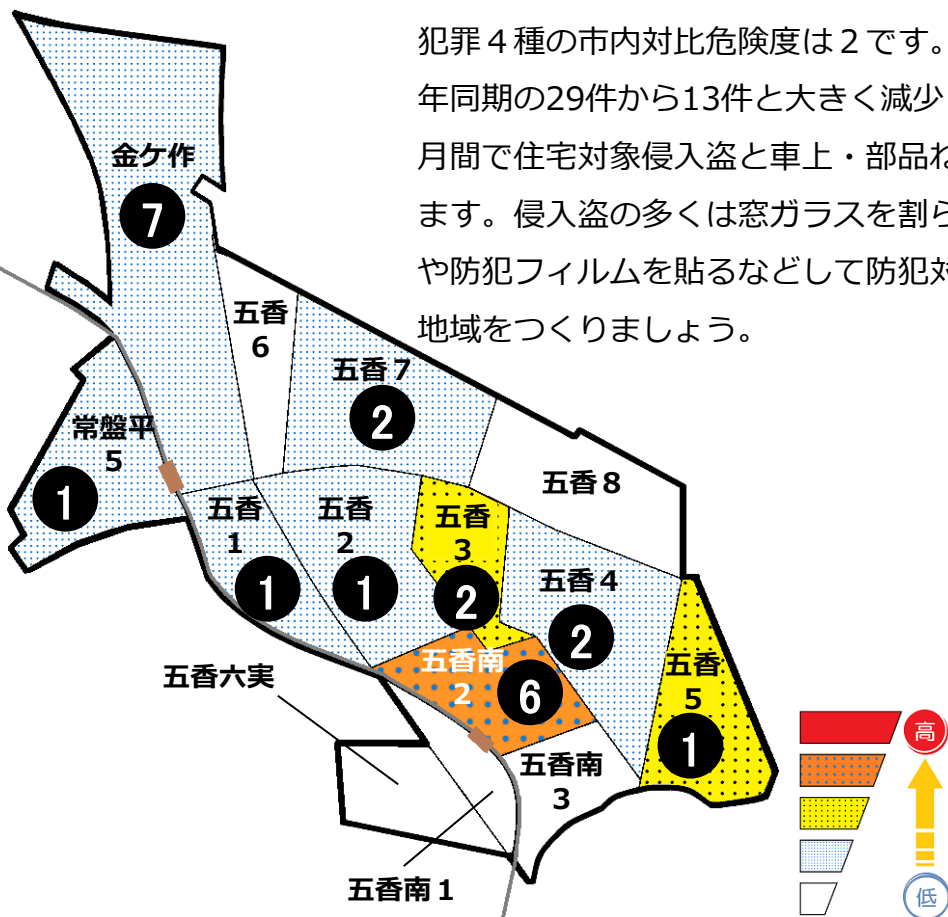

松戸市犯罪発生マップ 五香交番管内 H29.1月～9月版

(住宅対象侵入盗、自動車盗、車上・部品ねらい、ひったくり)

犯罪4種の市内対比危険度は2です。犯罪4種の合計は16件で、前年同期の29件から13件と大きく減少してます。7月から9月の3か月間で住宅対象侵入盗と車上・部品ねらいが2件ずつ発生しております。侵入盗の多くは窓ガラスを割られての被害ですので、補助錠や防犯フィルムを貼るなどして防犯対策を徹底し、より犯罪に強い地域をつくりましょう。

※危険度は、人口1人あたりの犯罪発生件数で判別しています。

町名	罪種				計	前年 同期比
	住宅対象 侵入盗	自動車盗	車上・部 品ねらい	ひったくり		
常盤平5丁目				1	1	-5
五香1丁目		1			1	±0
五香2丁目		1			1	-3
五香3丁目	1	1			2	±0
五香4丁目	2				2	-3
五香5丁目	1				1	+1
五香6丁目					0	-1
五香7丁目		1	1		2	+1
五香8丁目					0	-2
五香南1丁目					0	-1
五香南2丁目		2	3	1	6	+3
五香南3丁目					0	-2
五香六実					0	-1
計	4	6	5	1	16	-13
金ケ作	1		6		7	-1

自転車盗	前年 同期比	
	うち 施錠なし	前年 同期比
13	7	-8
4	2	-1
1	0	-3
1	0	+1
5	1	-2
		±0
4	2	+1
4	2	+2
2	2	-9
3	0	-2
5	3	±0
1	0	±0
		±0
43	19	-21
20	7	+8