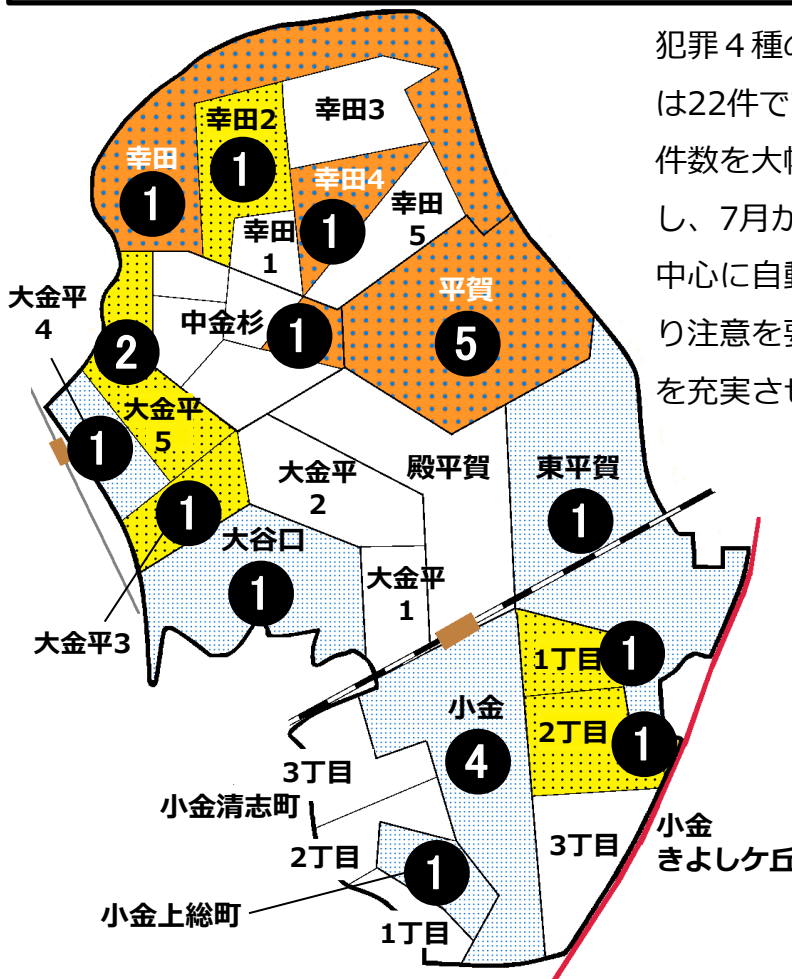

松戸市犯罪発生マップ 小金交番管内 H29.1月～9月版

(住宅対象侵入盗、自動車盗、車上・部品ねらい、ひったくり)

犯罪4種の市内対比危険度は1です。犯罪4種の合計は22件で前年同期の44件から22減少するなど、発生件数を大幅に減少させている地域の1つです。しかし、7月から9月の3か月間で8件発生し、特に南部を中心に自動車盗、車上・部品ねらいが増加傾向にあり注意を要します。周囲の監視を徹底して防犯対策を充実させ、より犯罪に強い地域をつくりましょう。

※危険度は、人口1人あたりの犯罪発生件数で判別しています。

町名	罪種	住宅 侵入盗	自動車 盗	車上 ねら 部品	ひ った くり	計	前 年 同 期 比
幸田				1		1	+1
幸田1丁目						0	±0
幸田2丁目		1				1	+1
幸田3丁目						0	-1
幸田4丁目		1				1	+1
幸田5丁目						0	-1
中金杉1丁目						0	-1
中金杉2丁目				1		1	±0
中金杉3丁目						0	±0
中金杉4丁目						0	±0
中金杉5丁目						0	±0
大金平1丁目						0	-1
大金平2丁目						0	-1
大金平3丁目					1	1	+1

町名	罪種	住宅 侵入盗	自動車 盗	車上 ねら 部品	ひ った くり	計	前 年 同 期 比
大金平4丁目				1		1	-1
大金平5丁目		1	1			2	-2
大谷口				1		1	-1
平賀		3		1	1	5	+3
殿平賀						0	-2
東平賀		1				1	-13
小金				4		4	-2
小金きよしヶ丘1丁目			1			1	+1
小金きよしヶ丘2丁目			1			1	-2
小金きよしヶ丘3丁目						0	-2
小金清志町1丁目						0	±0
小金清志町2丁目						0	±0
小金清志町3丁目						0	±0
小金上総町		1				1	±0

町名	自転車 盗	施 う 錠 ち なし	前 年 同 期 比
大金平4丁目			±0
大金平5丁目			-1
大谷口	1	0	-2
平賀	5	4	±0
殿平賀	6	1	±0
東平賀	8	0	-3
小金	17	5	-15
小金きよしヶ丘1丁目	1	0	±0
小金きよしヶ丘2丁目			±0
小金きよしヶ丘3丁目			-2
小金清志町1丁目			±0
小金清志町2丁目			-2
小金清志町3丁目			±0
小金上総町	2	0	+1