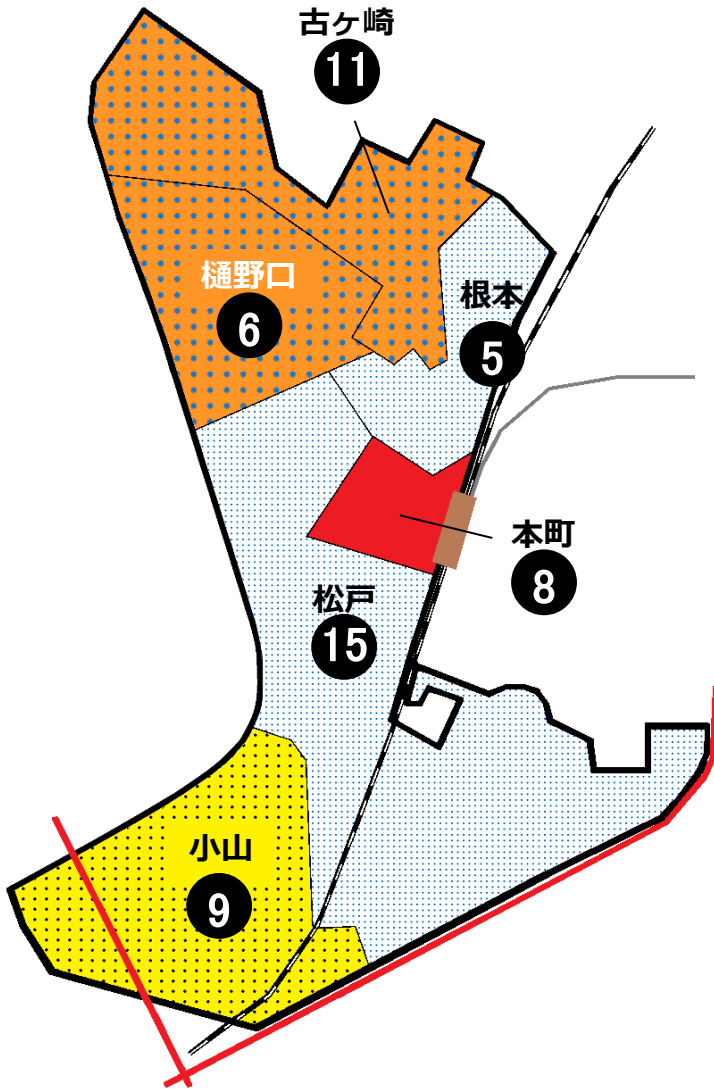

松戸市犯罪発生マップ 松戸駅前交番管内 H29.1月~9月版

(住宅対象侵入盗、自動車盗、車上・部品ねらい、ひったくり)

犯罪4種の市内対比危険度は4です。犯罪4種の合計は43件で、前年同期の54件から11件減少しています。住宅対象侵入盗、車上・部品ねらい、ひったくりの発生件数が市内平均よりも高く、また、自転車の盗難件数は前年より大きく減少したとはいえ、依然として多い地域でもあります。侵入盗の多くは窓ガラスを割られての被害ですので、補助錠や防犯フィルムを貼るなどして防犯対策を徹底し、より犯罪に強い地域をつくりましょう。

※危険度は、人口1人あたりの犯罪発生件数で判別しています。

町名	罪種				計	前年 同期比
	住宅対象 侵入盗	自動車盗	車上・部 品ねらい	ひったくり		
樋野口	2	1	2	1	6	±0
根本	2		3		5	-3
本町			8		8	+2
小山	5		4		9	+6
松戸	4		9	2	15	-16
計	13	1	26	3	43	-11
古ヶ崎	3		8		11	+5

自転車盗	前年 同期比	
	うち 施錠なし	
3	3	-4
21	10	-6
15	9	-26
6	4	+5
77	38	-63
122	64	-90
7	4	+1

※一つの町名の中で管轄区域が分かれている場合、お住まいの町名が他のエリアに表示されている場合があります。