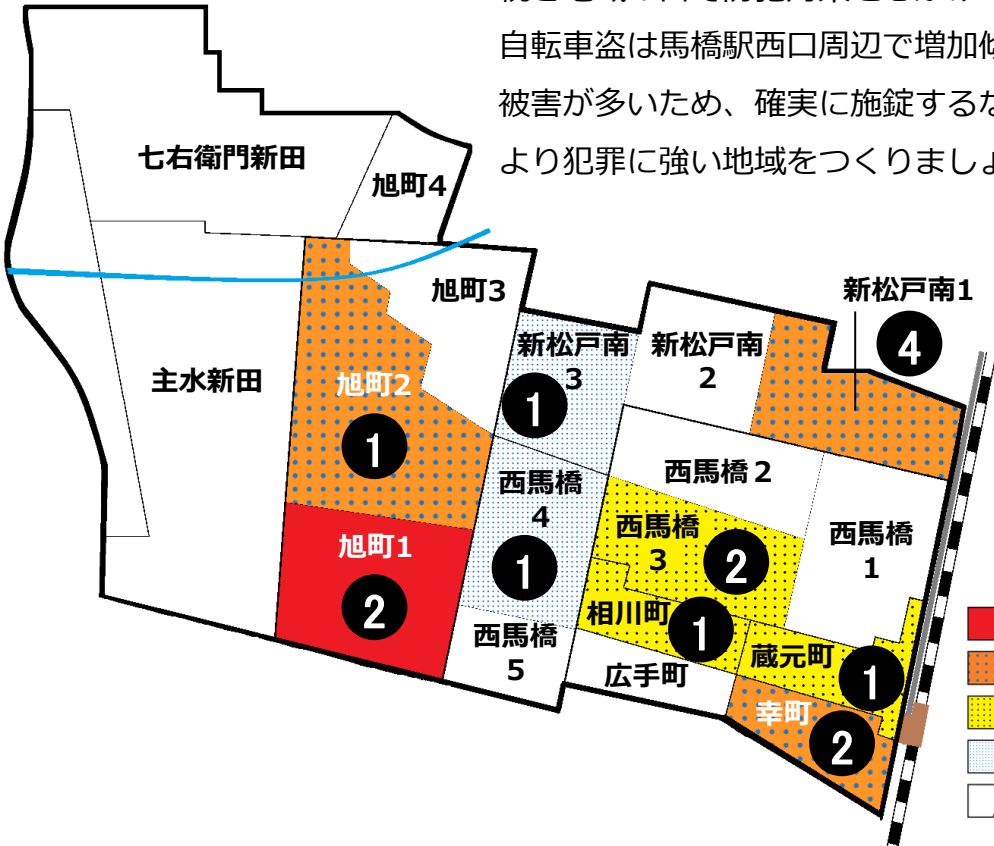

松戸市犯罪発生マップ 馬橋西交番管内 H29.1月～6月版

(住宅対象侵入盗、自動車盗、車上・部品ねらい、ひったくり)

犯罪4種の市内対比危険度は3です。犯罪4種の合計は15件で前年同期の18件から3件減少しています。侵入盗、自動車盗及びひったくりは昨年と比べかなり減少しておりますので、引き続き地域の目で防犯対策を心がけてください。

自転車盗は馬橋駅西口周辺で増加傾向にあります。無施錠での被害が多いため、確実に施錠するなどして防犯対策を徹底し、より犯罪に強い地域をつくりましょう。

※危険度は、人口1人あたりの犯罪発生件数で判別しています。

町名	罪種	住宅対象侵入盗	自動車盗	車上・部品ねらい	ひったくり	計	前年同期比
七右衛門新田						0	±0
主水新田						0	±0
旭町1丁目				2		2	+2
旭町2丁目				1		1	+1
旭町3丁目						0	-1
旭町4丁目						0	±0
新松戸南1丁目		3		1		4	+3
新松戸南2丁目						0	±0
新松戸南3丁目				1		1	+1
西馬橋1丁目						0	-1
西馬橋2丁目						0	-5
西馬橋3丁目				2		2	±0
西馬橋4丁目		1				1	+1
西馬橋5丁目						0	-3
西馬橋相川町				1		1	+1
西馬橋蔵元町		1				1	-2
西馬橋広手町						0	-1
西馬橋幸町			1	1		2	+1
計		5	1	9	0	15	-3

町名	自転車盗	うち施錠なし	前年同期比
旭町1丁目	1		±0
旭町2丁目	2	1	+2
旭町3丁目	0		±0
旭町4丁目	0		±0
新松戸南1丁目	2		-5
新松戸南2丁目	2	2	+1
新松戸南3丁目	2	2	+2
西馬橋1丁目	5	3	+4
西馬橋2丁目	2	2	±0
西馬橋3丁目	1		-4
西馬橋4丁目	2	1	+1
西馬橋5丁目	2		+1
西馬橋相川町	3	2	+2
西馬橋蔵元町	13	5	+6
西馬橋広手町	1		+1
西馬橋幸町	6	3	+3
計	44	21	+14