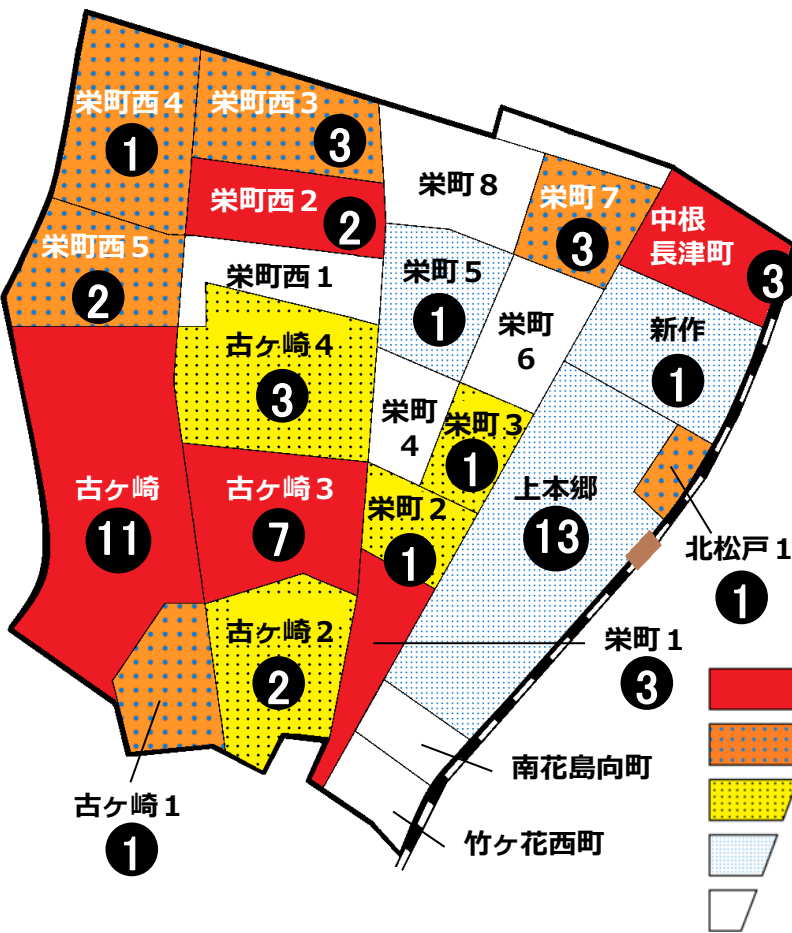

# 松戸市犯罪発生マップ 栄町交番管内 H29.1月～6月版

(住宅対象侵入盗、自動車盗、車上・部品ねらい、ひったくり)

犯罪4種の市内対比危険度は5です。犯罪4種の合計は44件で前年同期の21件から23件増加しています。特に、車上・部品ねらいの発生件数は市内平均の3倍以上となっています。短時間でもバッグや現金は車内に残さないようにしましょう。自転車の盗難は、一部の地域で多発しています。主に戸建てや集合住宅の敷地内で被害にあっており多くは無施錠が狙われています。自宅でも油断せず確実に施錠して、防犯対策を充実させましょう。

※危険度は、人口1人あたりの犯罪発生件数で判別しています。

町名	罪種	住宅対象侵入盗	自動車盗	車上・部品ねらい	ひったくり	計	前年同期比
栄町西1丁目						0	±0
栄町西2丁目			1	1		2	+2
栄町西3丁目		1		2		3	+1
栄町西4丁目				1		1	±0
栄町西5丁目				2		2	+2
栄町1丁目		1		1	1	3	+3
栄町2丁目				1		1	-1
栄町3丁目				1		1	+1
栄町4丁目				0		0	±0
栄町5丁目				1		1	+1
栄町6丁目				0		0	-1
栄町7丁目		2		1		3	+2
栄町8丁目				0		0	-1
古ヶ崎		3		8		11	+7
古ヶ崎1丁目				1		1	+1
古ヶ崎2丁目				2		2	-1
古ヶ崎3丁目		1		5	1	7	+5
古ヶ崎4丁目				3		3	+2
中根長津町				3		3	+1
南花島向町				0		0	±0
竹ヶ花西町				0		0	-1
計		8	1	33	2	44	+23
新作				1		1	-6
上本郷		3	1	9		13	±0

自転車盗	うち施錠なし	前年同期比
2		±0
7		+5
1		±0
		-1
1	1	+1
		±0
4	3	-5
3	1	-3
2	1	-2
5	3	+2
1	1	-6
3	2	±0
5	3	+2
3	2	-1
4	1	+1
4	3	-3
18	8	+14
1	1	-1
		-1
		±0
64	30	-1
2	2	±0
20	7	-7

※一つの大字の中で管轄区域が分かれている場合、お住まいの大字が他のエリアに表示されている場合があります。