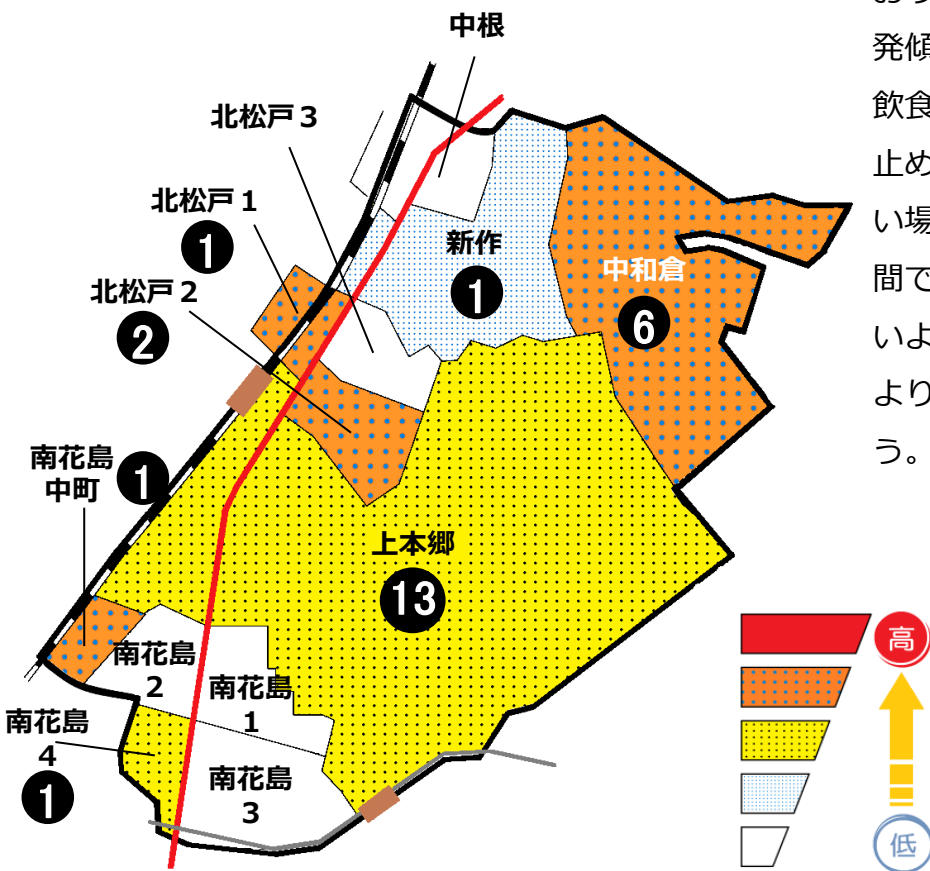

松戸市犯罪発生マップ 北松戸交番管内 H29.1月～6月版 (住宅対象侵入盗、自動車盗、車上・部品ねらい、ひったくり)

犯罪4種の市内対比危険度は3です。犯罪4種の合計は25件で、前年同期の36件から11件減少して
ます。しかし、住宅対象侵入盗及び車上・部品ねらいの発生件数が市内平均よりも高くなって

おります。特に中和倉、上本郷で多
発傾向となっており注意が必要です。
飲食店、スーパー等の駐車場に車を
止める際は、できるだけ見通しが良
い場所を選びましょう。また、短時
間でもバッグや現金は車内に残さな
いようにして防犯対策を充実させ、
より犯罪に強い地域をつくりましょ
う。

※危険度は、人口1人あたりの
犯罪発生件数で判別しています。

町名	罪種	市内対比危険度				計	前年 同期比
		住宅対象 侵入盗	自動車盗	車上・部 品ねらい	ひったくり		
中根					0	-1	
新作				1	1	-6	
中和倉		2		4	6	+1	
北松戸1丁目				1	1	-1	
北松戸2丁目		1	1		2	-1	
北松戸3丁目					0	±0	
上本郷		3	1	9	13	±0	
南花島					0	-1	
南花島1丁目					0	±0	
南花島2丁目					0	±0	
南花島3丁目					0	-2	
南花島4丁目				1	1	±0	
南花島中町				1	1	±0	
計		6	2	17	25	-11	

自転車盗	うち 施錠なし	前年 同期比
2	2	±0
4	2	+1
1		-2
		±0
1		±0
20	7	-7
		±0
		±0
1	1	±0
		±0
1		-1
		±0
31	12	-9