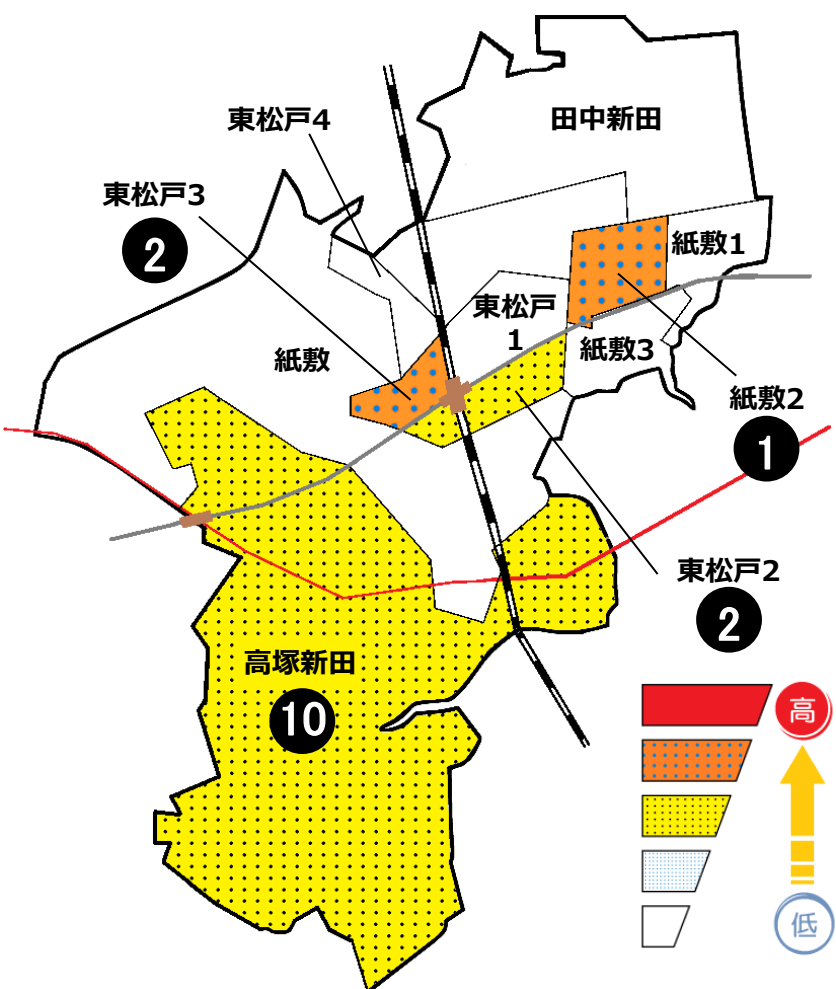

松戸市犯罪発生マップ 東松戸交番管内 H29.1月～6月版

(住宅対象侵入盗、自動車盗、車上・部品ねらい、ひったくり)

犯罪4種の市内対比危険度は2です。
 犯罪4種の合計は15件で、前年同期の17件から2件減少していますが、一部の地域で車上・部品ねらいが多発しています。飲食店、スーパー等の駐車場に車を止める際は、できるだけ見通しが良い場所を選びましょう。また、短時間でもバッグや現金は車内に残さないようにして防犯対策を充実させ、より犯罪に強い地域をつくりましょう。

※危険度は、人口1人あたりの犯罪発生件数で判別しています。

町名	住宅対象侵入盗	自動車盗	車上・部品ねらい	ひったくり	計	前年同期比
田中新田					0	±0
紙敷					0	-4
紙敷1丁目					0	±0
紙敷2丁目		1			1	+1
紙敷3丁目					0	±0
東松戸1丁目					0	-1
東松戸2丁目	1		1		2	-2
東松戸3丁目	1		1		2	+1
東松戸4丁目					0	±0
高塚新田		1	8	1	10	+3
計	2	2	10	1	15	-2

自転車盗	うち 施錠なし	前年同期比
		±0
1	1	±0
2	2	+1
1	1	±0
		±0
2	2	-1
7	6	-6
2		±0
		±0
1	1	-7
16	13	-13