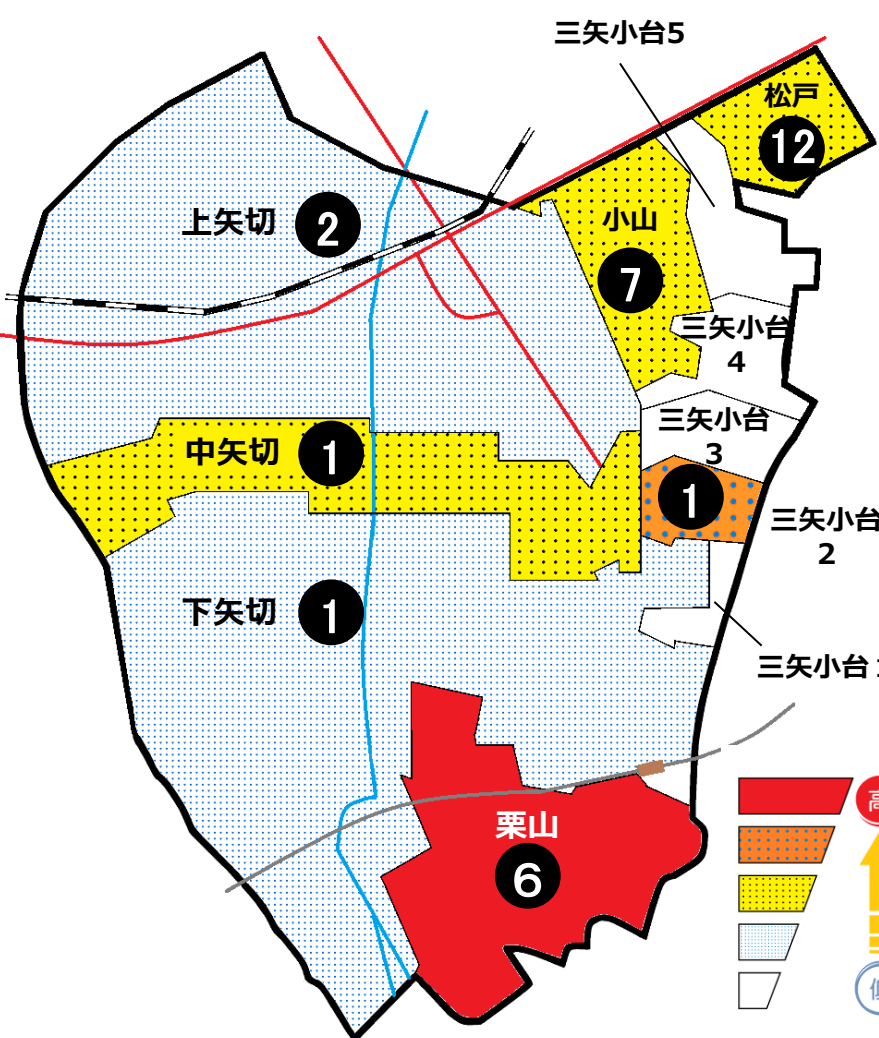

松戸市犯罪発生マップ 矢切交番管内 H29.1月～6月版

(住宅対象侵入盗、自動車盗、車上・部品ねらい、ひったくり)

犯罪4種の市内対比危険度は3です。
 犯罪4種の合計は11件で、前年同
 期の10件から1件増加しています。
 4月～6月の間では3件発生し、うち
 2件は住宅対象侵入盗でした。侵入
 盗の多くは窓ガラスを割られての被
 害ですので、補助錠や防犯フィルム
 を貼るなどして防犯対策を徹底し、
 より犯罪に強い地域をつくりましょ

三矢小台

1

三矢小台

1

三矢小台

1

三矢小台

1

三矢小台

1

※危険度は、人口1人あたりの
 犯罪発生件数で判別しています。

町名	罪種				計	前年 同期比
	住宅対象 侵入盗	自動車盗	車上・部 品ねらい	ひったくり		
上矢切	2				2	±0
中矢切			1		1	±0
下矢切		1			1	-2
三矢小台1丁目					0	±0
三矢小台2丁目	1				1	±0
三矢小台3丁目					0	±0
三矢小台4丁目					0	-1
三矢小台5丁目					0	±0
栗山			6		6	+4
計	3	1	7	0	11	+1
松戸	3		7	2	12	-9
小山	4		3		7	+5