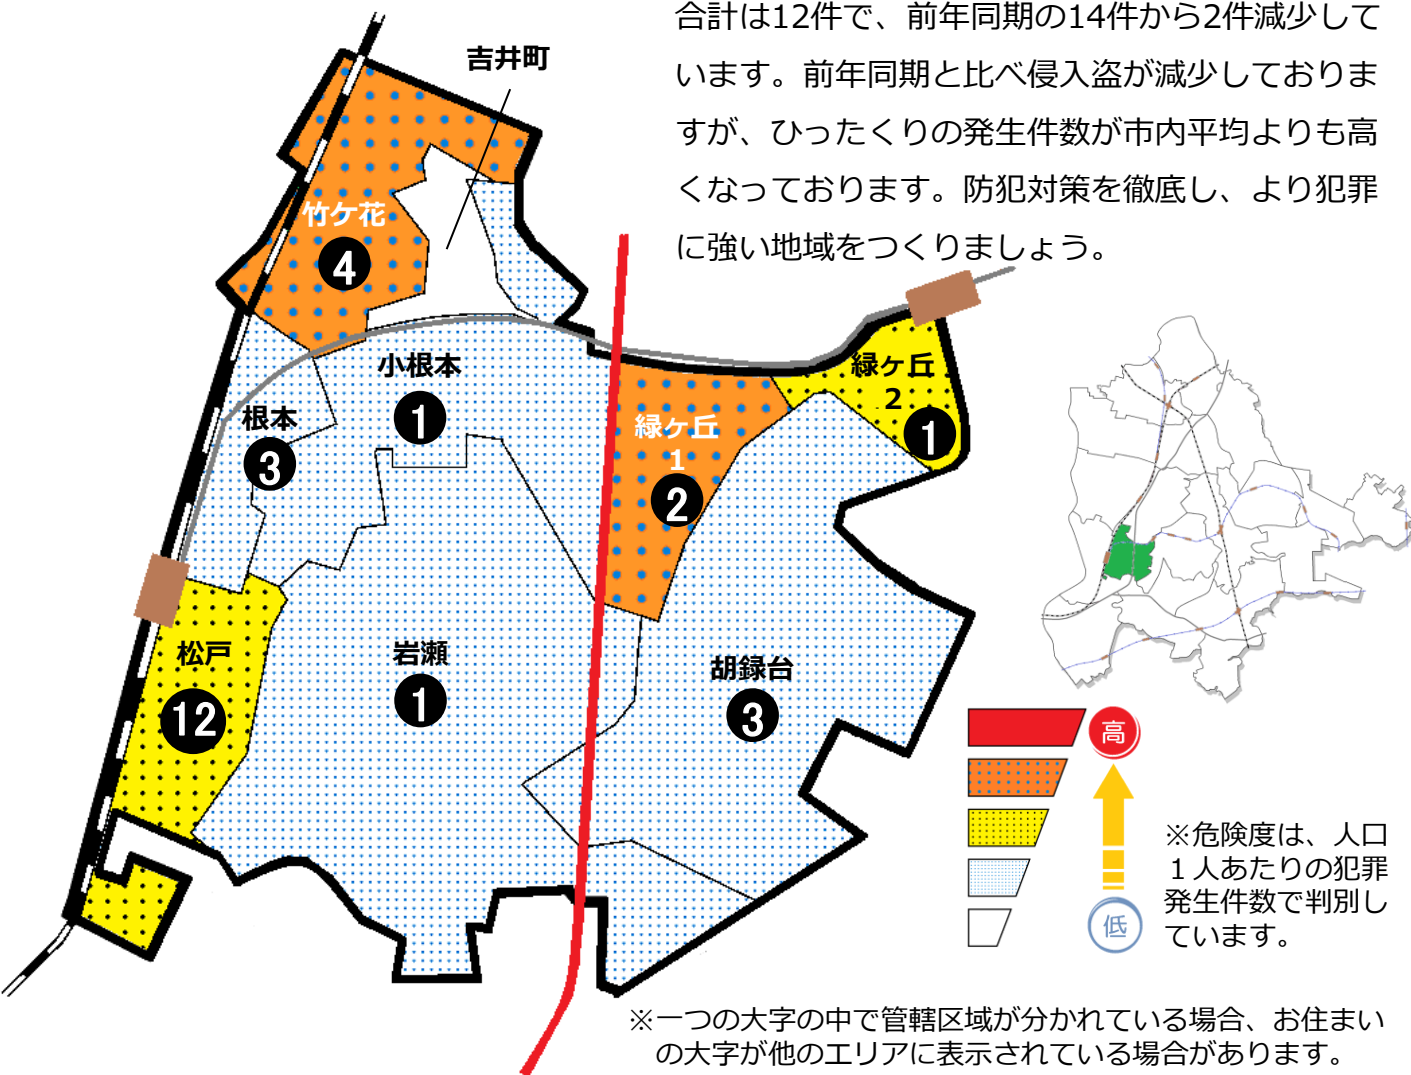

松戸市犯罪発生マップ 小根本交番管内 H29.1月～6月版 (住宅対象侵入盗、自動車盗、車上・部品ねらい、ひったくり)

犯罪4種の市内対比危険度は3です。犯罪4種の合計は12件で、前年同期の14件から2件減少しています。前年同期と比べ侵入盗が減少しておりますが、ひったくりの発生件数が市内平均よりも高くなっております。防犯対策を徹底し、より犯罪に強い地域をつくりましょう。

※一つの大字の中で管轄区域が分かれている場合、お住まいの大字が他のエリアに表示されている場合があります。

町名	罪種				計	前年同期比
	住宅対象侵入盗	自動車盗	車上・部品ねらい	ひったくり		
竹ヶ花	1		2	1	4	+2
吉井町					0	-1
小根本				1	1	-1
緑ヶ丘1丁目	1		1		2	±0
緑ヶ丘2丁目			1		1	+1
胡録台			3		3	±0
岩瀬				1	1	-3
計	2	0	7	3	12	-2
松戸	3		7	2	12	-9
根本			3		3	-4

自転車盗	前年同期比	
	うち施錠なし	
2	1	-1
2	1	+1
1	1	-1
		-2
		-1
4	1	+1
5	4	±0
14	8	-3
46	21	-60
14	6	-6

※危険度は、人口1人あたりの犯罪発生件数で判別しています。