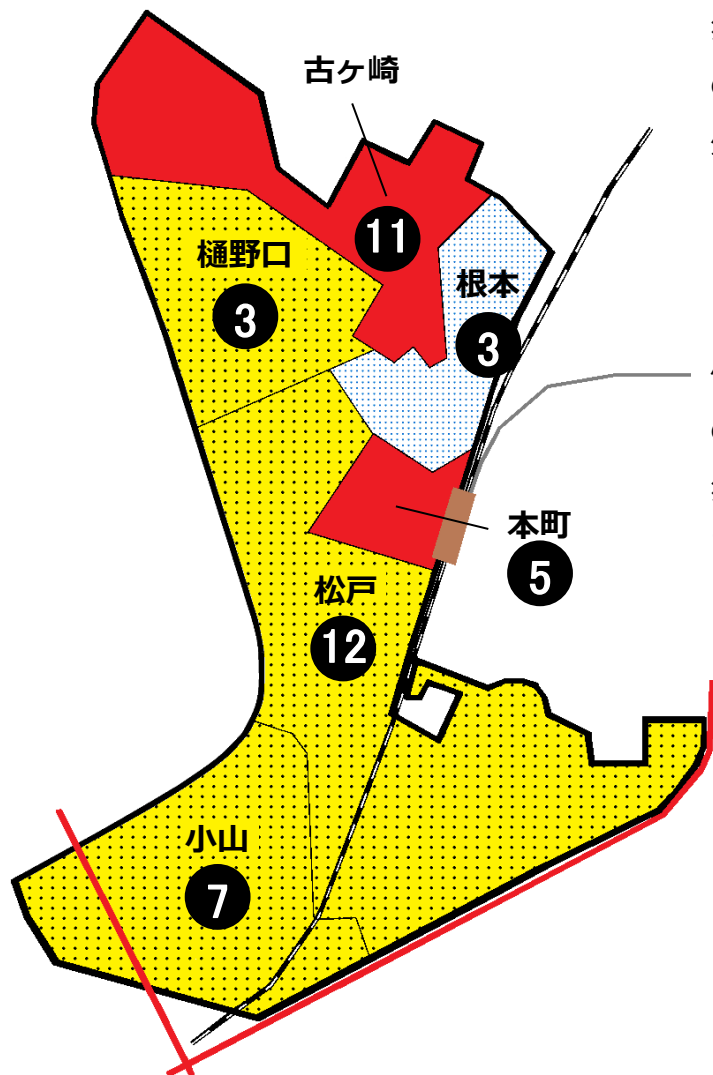

松戸市犯罪発生マップ 松戸駅前交番管内 H29.1月～6月版

(住宅対象侵入盗、自動車盗、車上・部品ねらい、ひったくり)

犯罪4種の市内対比危険度は5です。犯罪4種の合計は30件で、前年同期の37件から7件減少しています。住宅対象侵入盗、車上・部品ねらいの発生件数が市内平均よりも高く、また、自転車の盗難件数は前年より大きく減少したとはいえ、依然として多い地域でもあります。侵入盗の多くは窓ガラスを割られての被害ですので、補助錠や防犯フィルムを貼るなどして防犯対策を徹底し、より犯罪に強い地域をつくりましょう。

※危険度は、人口1人あたりの犯罪発生件数で判別しています。

町名	罪種	住宅対象侵入盗	自動車盗	車上・部品ねらい	ひったくり	計	前年同期比
樋野口		1	1		1	3	-1
根本				3		3	-4
本町				5		5	+2
小山		4		3		7	+5
松戸		3		7	2	12	-9
計		8	1	18	3	30	-7
古ヶ崎		3		8		11	+7

自転車盗	うち施錠なし	前年同期比
1	1	-3
14	6	-6
5	3	-23
4	4	+4
46	21	-60
70	35	-85
3	2	-1

※一つの大字の中で管轄区域が分かれている場合、お住まいの大字が他のエリアに表示されている場合があります。