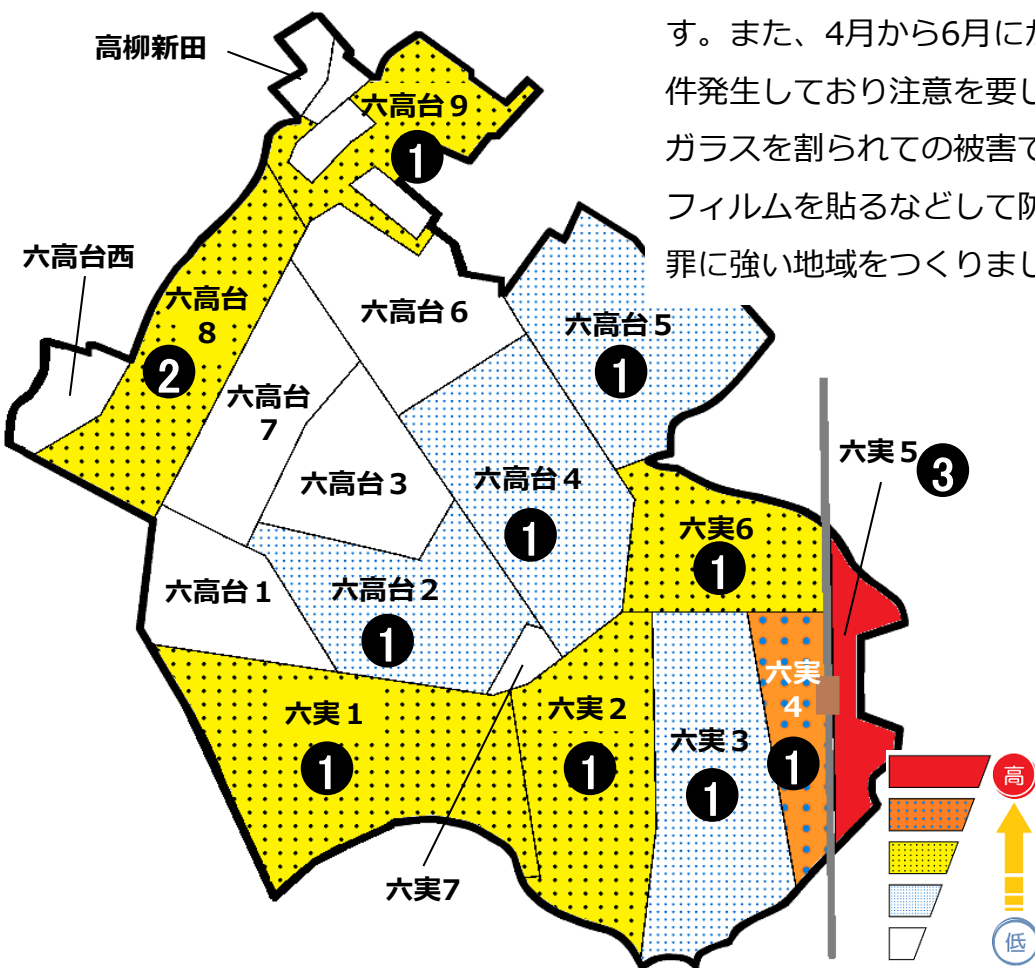

松戸市犯罪発生マップ 六実交番管内 H29.1月～6月版

(住宅対象侵入盗、自動車盗、車上・部品ねらい、ひったくり)

犯罪4種の市内対比危険度は2です。犯罪4種の合計は14件で、前年同期の12件から2件増加しています。また、4月から6月にかけて住宅対象侵入盗が5件発生しており注意を要します。侵入盗の多くは窓ガラスを割られての被害ですので、補助錠や防犯フィルムを貼るなどして防犯対策を徹底し、より犯罪に強い地域をつくりましょう。

※危険度は、人口1人あたりの犯罪発生件数で判別しています。

町名	罪種				計	前年 同期比
	住宅対象 侵入盗	自動車 盗	車上・部 品ねらい	ひった くり		
六高台1丁目					0	±0
六高台2丁目	1				1	±0
六高台3丁目					0	-2
六高台4丁目	1				1	+1
六高台5丁目			1		1	+1
六高台6丁目					0	±0
六高台7丁目					0	-1
六高台8丁目	2				2	+1
六高台9丁目			1		1	-1
六高台西					0	±0
六実1丁目	1				1	+1
六実2丁目		1			1	±0
六実3丁目	1				1	-1
六実4丁目	1				1	+1
六実5丁目		2	1		3	+2
六実6丁目			1		1	±0
六実7丁目					0	±0
高柳新田					0	±0
計	7	3	4	0	14	+2

自転車盗	前年 同期比	
	うち 施錠なし	前年 同期比
		-2
1		-3
4	1	+2
3		+1
1	1	-3
1	1	+1
5	1	+3
2		±0
1		+1
		±0
2	2	-1
		±0
3	3	-1
1	1	-6
		±0
2	2	+1
		±0
		±0
26	12	-7