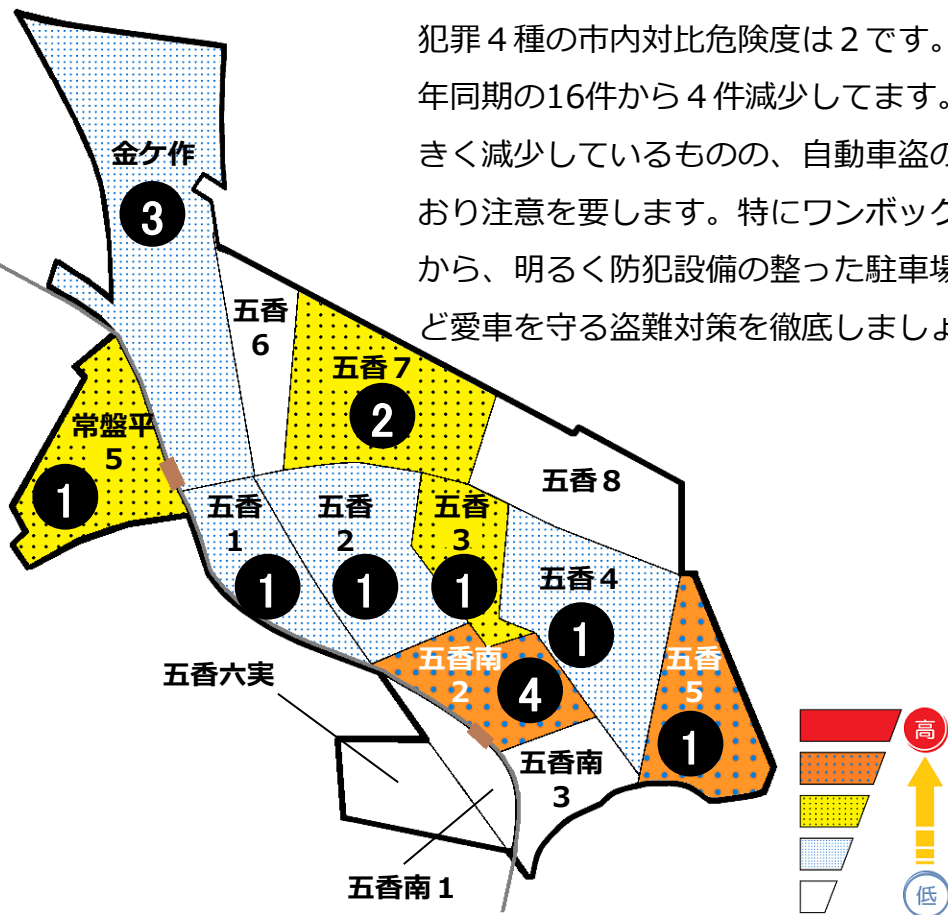

松戸市犯罪発生マップ 五香交番管内 H29.1月～6月版

(住宅対象侵入盗、自動車盗、車上・部品ねらい、ひったくり)

犯罪4種の市内対比危険度は2です。犯罪4種の合計は12件で、前年同期の16件から4件減少してます。住宅対象侵入盗は前年より大きく減少しているものの、自動車盗の発生件数は市内最多となっております。特にワンボックス、貨物系の被害が多いことから、明るく防犯設備の整った駐車場に止める、ハンドルロックなど愛車を守る盗難対策を徹底しましょう。

※危険度は、人口1人あたりの犯罪発生件数で判別しています。

町名	罪種	住宅対象侵入盗	自動車盗	車上・部品ねらい	ひったくり	計	前年同期比
常盤平5丁目				1		1	-2
五香1丁目			1			1	±0
五香2丁目			1			1	-1
五香3丁目			1			1	-1
五香4丁目		1				1	-2
五香5丁目		1				1	+1
五香6丁目						0	±0
五香7丁目			1	1		2	+2
五香8丁目						0	-1
五香南1丁目						0	±0
五香南2丁目			2	1	1	4	+1
五香南3丁目						0	-1
五香六実						0	±0
計		2	6	3	1	12	-4
金ケ作		1		4		5	±0

自転車盗	うち 施錠なし	前年同期比
9	6	-5
4	2	+1
1		-3
1		+1
5	1	±0
		±0
2		+1
2		+1
1	1	-3
1		-2
2	2	±0
1		+1
		±0
29	12	-8
14	5	+6