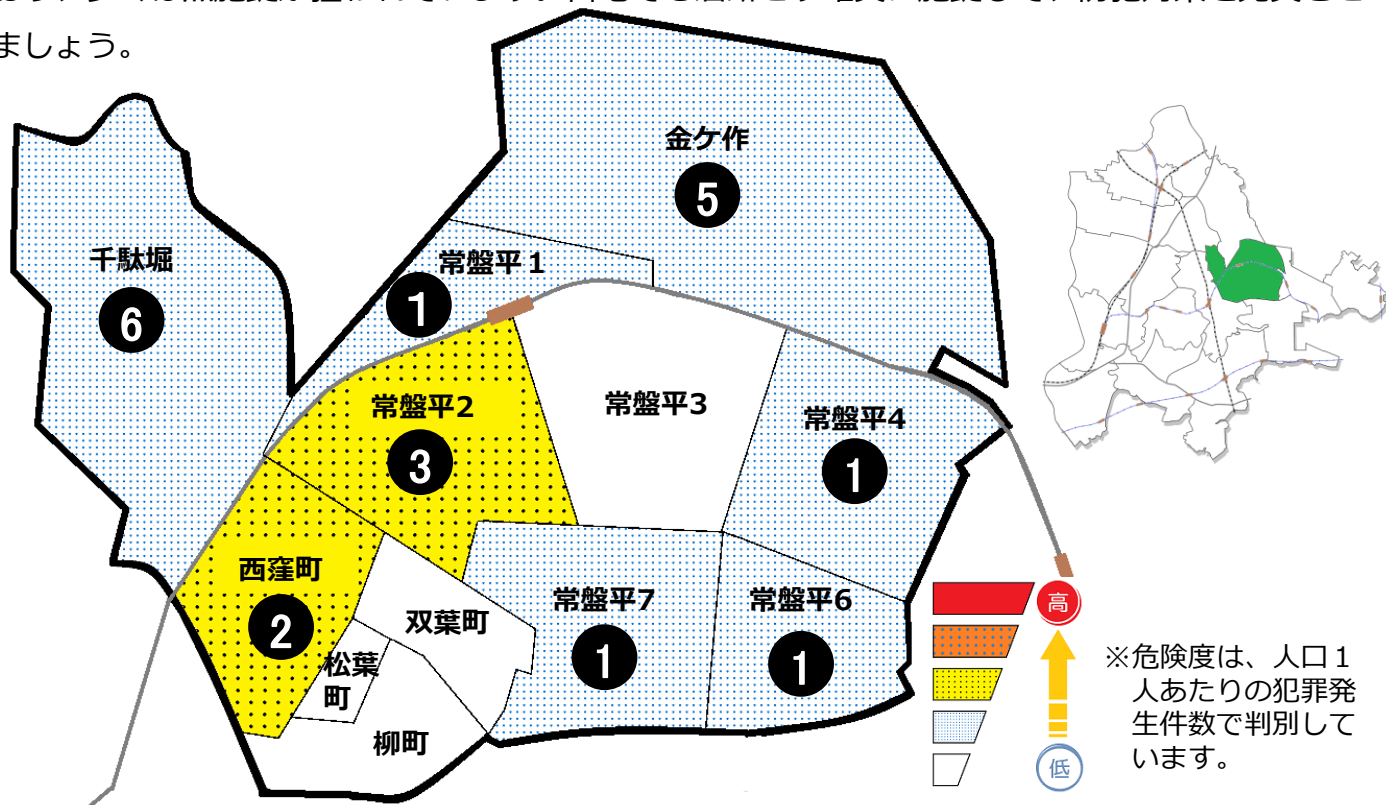

松戸市犯罪発生マップ 常盤平交番管内 H29.1月～6月版 (住宅対象侵入盗、自動車盗、車上・部品ねらい、ひったくり)

犯罪4種の市内対比の危険度は1です。犯罪4種の合計は14件で、前年同期の23件から9件減少し、いずれの罪種も発生件数は市内平均よりも少なくなっております。しかし、金ケ作や常盤平1丁目では自転車の盗難が増加傾向にあります。主に戸建てや集合住宅の敷地内で被害にあっており、多くは無施錠が狙われています。自宅でも油断せず確実に施錠して、防犯対策を充実させましょう。

※危険度は、人口1人あたりの犯罪発生件数で判別しています。

町名	住宅対象侵入盗	自動車盗	車上・部品ねらい	ひったくり	計	前年同期比
金ケ作	1		4		5	±0
常盤平1丁目	1				1	±0
常盤平2丁目	1	1		1	3	+2
常盤平3丁目					0	-7
常盤平4丁目			1		1	-1
常盤平6丁目			1		1	-2
常盤平7丁目			1		1	-1
常盤平松葉町					0	±0
常盤平西窪町	1		1		2	±0
常盤平双葉町					0	±0
常盤平柳町					0	±0
計	4	1	8	1	14	-9
千駄堀	5		1		6	+3