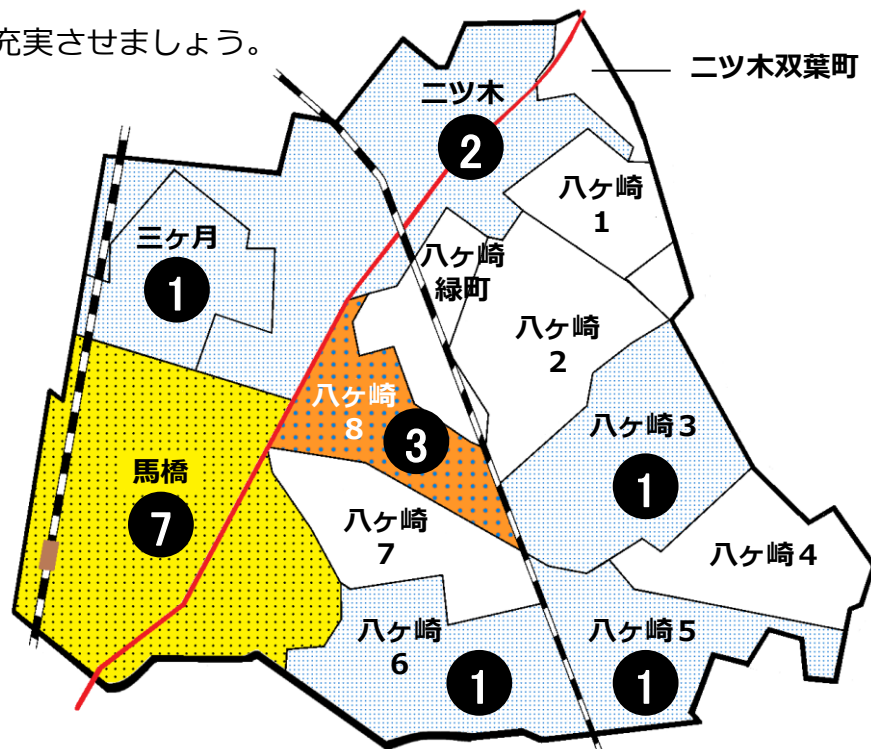

松戸市犯罪発生マップ 馬橋交番管内 H29.1月～6月版

(住宅対象侵入盗、自動車盗、車上・部品ねらい、ひったくり)

犯罪4種の市内対比危険度は1です。犯罪4種の合計は16件で、前年同期の21件から5件減少しておりますが、車上・部品ねらいの発生件数は市内平均よりも高くなっております。また、八ヶ崎や二ツ木、三ヶ月などでは自転車の盗難が大幅に増加してます。主に集合住宅の敷地内での盗難が増えており多くは無施錠が狙われています。自宅でも油断せず確実に施錠して、防犯対策を充実させましょう。

※危険度は、人口1人あたりの犯罪発生件数で判別しています。

町名	罪種	住宅対象侵入盗	自動車盗	車上・部品ねらい	ひったくり	計	前年同期比
二ツ木		1		1		2	+1
二ツ木双葉町						0	-1
三ヶ月		1				1	+1
馬橋			2	5		7	+1
八ヶ崎1丁目						0	-1
八ヶ崎2丁目						0	-1
八ヶ崎3丁目				1		1	±0
八ヶ崎4丁目						0	-1
八ヶ崎5丁目				1		1	-1
八ヶ崎6丁目				1		1	-2
八ヶ崎7丁目						0	-1
八ヶ崎8丁目				3		3	+1
八ヶ崎緑町						0	-1
計		2	2	12	0	16	-5

自転車盗	うち施錠なし	前年同期比
6	5	+3
1		±0
4	3	+3
17	7	+1
		-1
1	1	+1
		-1
1	1	+1
2	1	+2
11	2	+10
3	1	±0
1	1	-1
		-2
47	22	+16

中根					0	-1
新作			1		1	-6
中和倉	2		4		6	+1
幸谷			2		2	±0

1		±0
2	2	±0
4	2	+1
14	6	+2