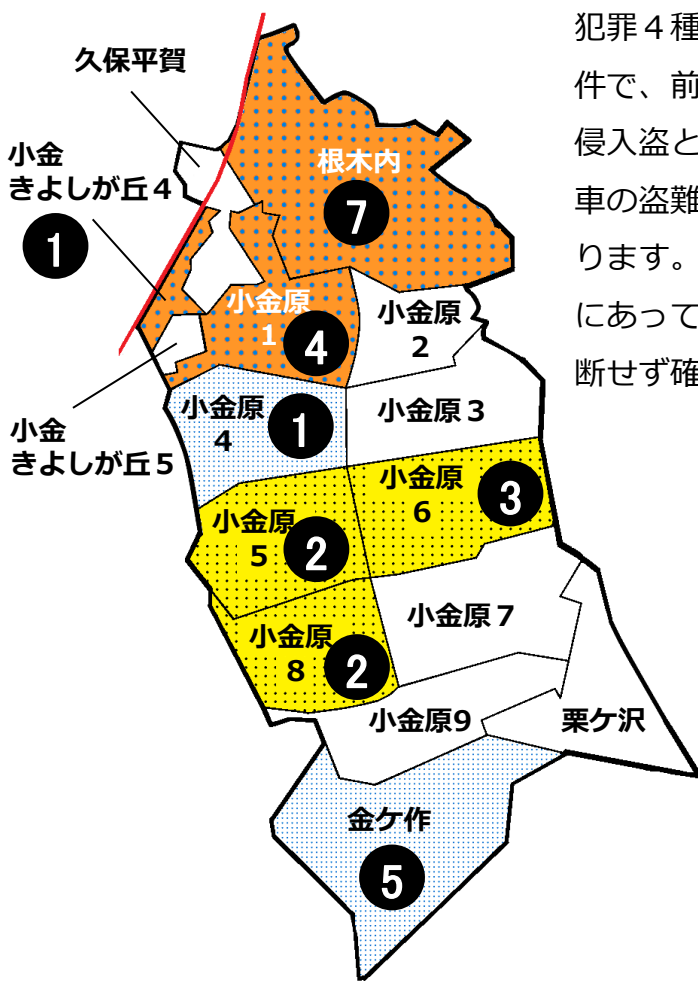

# 松戸市犯罪発生マップ 小金原交番管内 H29.1月～6月版

(住宅対象侵入盗、自動車盗、車上・部品ねらい、ひったくり)

犯罪4種の市内対比危険度は3です。犯罪4種の合計は20件で、前年同期の18件から2件増加しています。住宅対象侵入盗と自動車盗の発生件数は市内平均よりも高く、自転車の盗難件数も前年より増加している地域が多くなっております。自転車は、主に戸建てや集合住宅の敷地内で被害にあっており多くは無施錠が狙われています。自宅でも油断せず確実に施錠して、防犯対策を充実させましょう。

※危険度は、人口1人あたりの犯罪発生件数で判別しています。

町名	罪種	住宅対象侵入盗	自動車盗	車上・部品ねらい	ひったくり	計	前年同期比
根木内		4	2	1		7	+5
久保平賀						0	±0
小金きよしヶ丘4丁目				1		1	+1
小金きよしヶ丘5丁目						0	-1
小金原1丁目			2		2	4	+1
小金原2丁目						0	-1
小金原3丁目				1		1	-1
小金原4丁目						0	-2
小金原5丁目	1			1		2	±0
小金原6丁目				3		3	+1
小金原7丁目						0	-1
小金原8丁目	1			1		2	+2
小金原9丁目						0	-2
栗ヶ沢						0	±0
計		6	4	8	2	20	+2

自転車盗	うち施錠なし	前年同期比
2	1	+2
1	1	+1
2	1	+1
		-1
		±0
		-1
5	3	+2
2	1	±0
		±0
2	1	+2
1	1	+1
1		-2
		±0
2	2	+1
18	11	+6

金ヶ作	1		4			5	±0
-----	---	--	---	--	--	---	----

14	5	+6
----	---	----