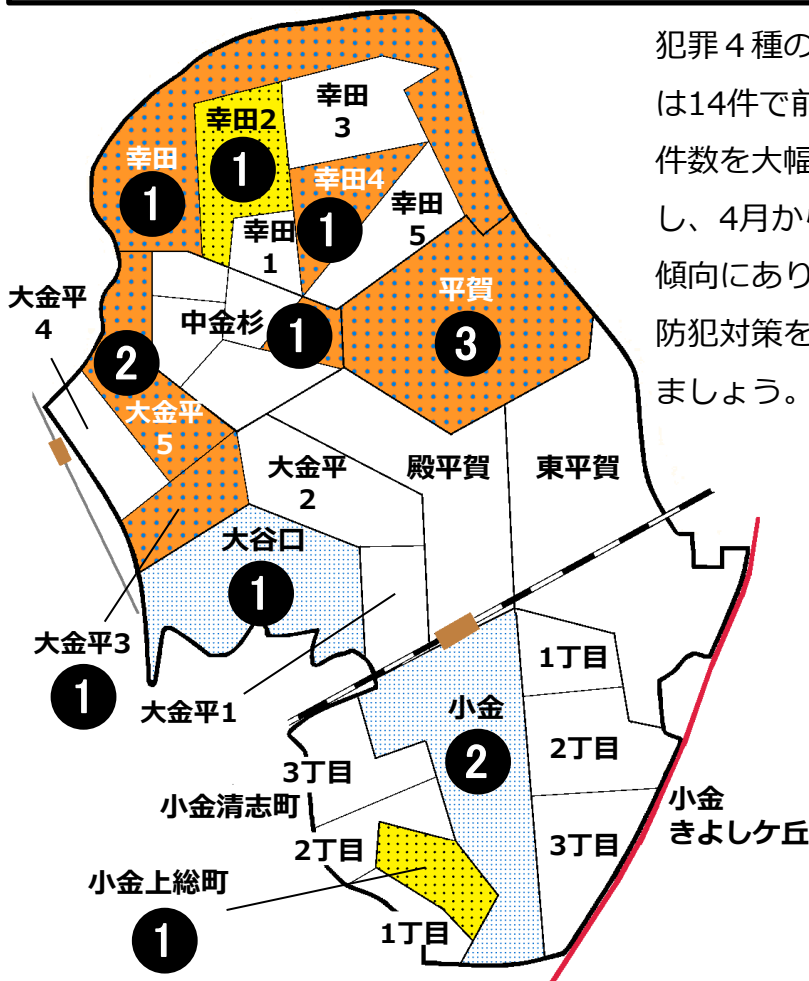

# 松戸市犯罪発生マップ 小金交番管内 H29.1月～6月版

(住宅対象侵入盗、自動車盗、車上・部品ねらい、ひったくり)

犯罪4種の市内対比危険度は1です。犯罪4種の合計は14件で前年同期の27件から13減少するなど、発生件数を大幅に減少させている地域の1つです。しかし、4月から6月にかけて北部を中心に侵入盗が増加傾向にあり注意を要します。周囲の監視を徹底して防犯対策を充実させ、より犯罪に強い地域をつくりましょう。

※危険度は、人口1人あたりの犯罪発生件数で判別しています。

町名	罪種	住宅 侵入盗	自動車 盗	車上 ねらい 部品	ひ った くり	計	前 年 同 期 比
幸 田				1		1	+1
幸田1丁目						0	±0
幸田2丁目		1				1	+1
幸田3丁目						0	-1
幸田4丁目		1				1	+1
幸田5丁目						0	-1
中金杉1丁目						0	-1
中金杉2丁目				1		1	±0
中金杉3丁目						0	±0
中金杉4丁目						0	±0
中金杉5丁目						0	±0
大金平1丁目						0	-1
大金平2丁目						0	±0
大金平3丁目					1	1	+1

町名	自 転 車 盗	施 う 錠 ち な し	前 年 同 期 比
幸 田			±0
幸田1丁目			-1
幸田2丁目	1		+1
幸田3丁目	1	1	+1
幸田4丁目	1		+1
幸田5丁目			-1
中金杉1丁目	1		+1
中金杉2丁目			±0
中金杉3丁目			±0
中金杉4丁目			±0
中金杉5丁目			-1
大金平1丁目	1		+1
大金平2丁目	1		+1
大金平3丁目	1	1	±0

町名	罪種	住宅 侵入盗	自動車 盗	車上 ねらい 部品	ひ った くり	計	前 年 同 期 比
大金平4丁目						0	-1
大金平5丁目		1	1			2	±0
大 谷 口				1		1	±0
平 賀		2			1	3	+2
殿 平 賀						0	-1
東 平 賀						0	-7
小 金				2		2	-1
小金きよしヶ丘1丁目						0	±0
小金きよしヶ丘2丁目						0	-3
小金きよしヶ丘3丁目						0	-2
小金清志町1丁目						0	±0
小金清志町2丁目						0	±0
小金清志町3丁目						0	±0
小金上総町		1				1	±0