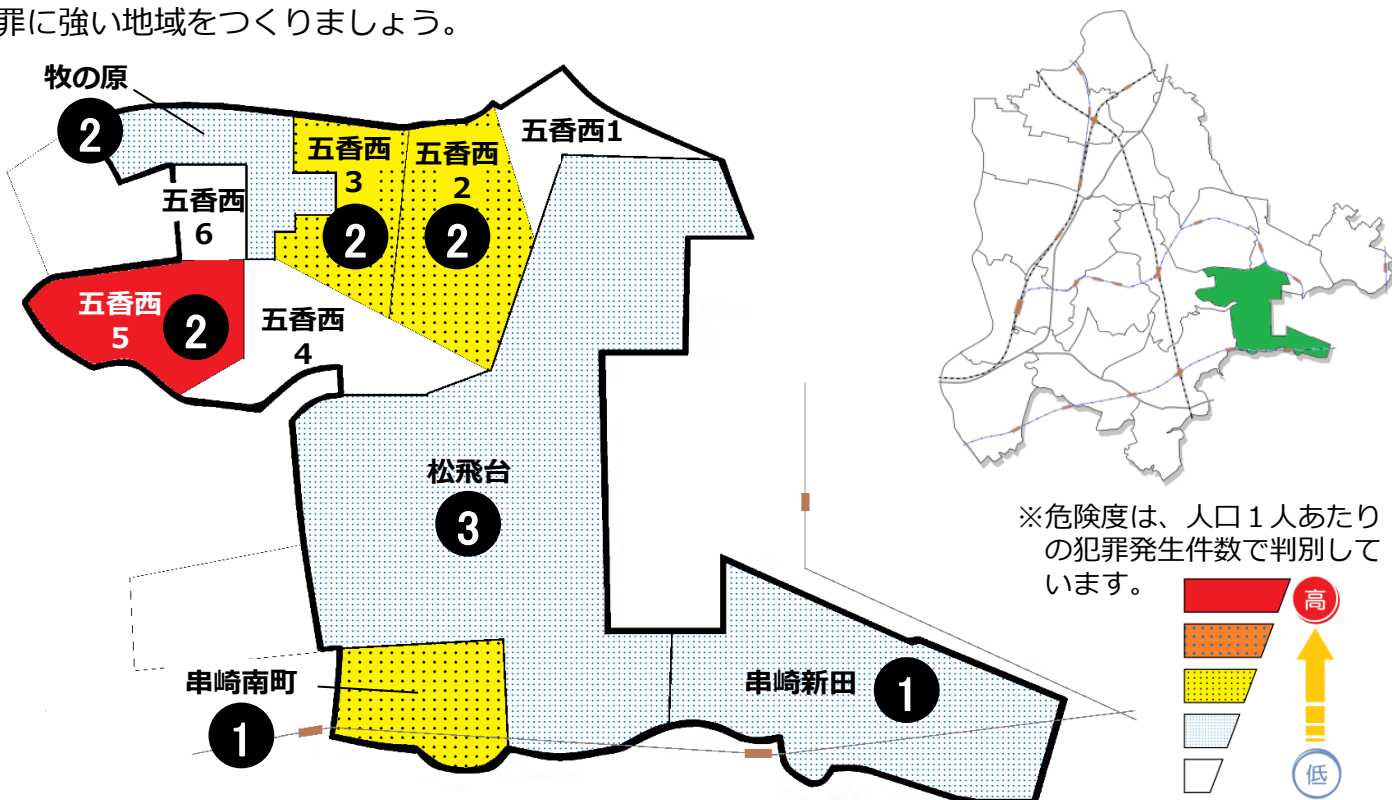

松戸市犯罪発生マップ 松飛台交番管内 H29.1月～6月版 (住宅対象侵入盗、自動車盗、車上・部品ねらい、ひったくり)

犯罪4種の市内対比危険度は2です。犯罪4種の合計は13件で前年同期の14件から1件減少しています。減少している地域が多い中一部の地域で侵入盗や車上・部品ねらいが増加傾向にあり注意を要します。短時間でもバッグや現金は車内に残さないようにしましょう。自転車盗は前年同期の3分の1以下にまで減少し、地域の防犯力の高さがうかがえます。防犯対策を徹底してより犯罪に強い地域をつくりましょう。

町名	罪種	住宅対象 侵入盗	自動車盗	車上・部 品ねらい	ひったくり	計	前年 同期比	自転車盗		前年 同期比
								うち 無施錠		
牧の原				2		2	-1	1		-4
五香西1丁目						0	-1	2	2	+1
五香西2丁目		1		1		2	-1			-3
五香西3丁目				2		2	+1	1	1	-2
五香西4丁目						0	±0			±0
五香西5丁目				2		2	+2			-3
五香西6丁目						0	±0			±0
松飛台		3				3	+2	3	1	-2
串崎新田			1			1	-1			-1
串崎南町				1		1	-2			-1
計		4	1	8	0	13	-1	7	4	-15