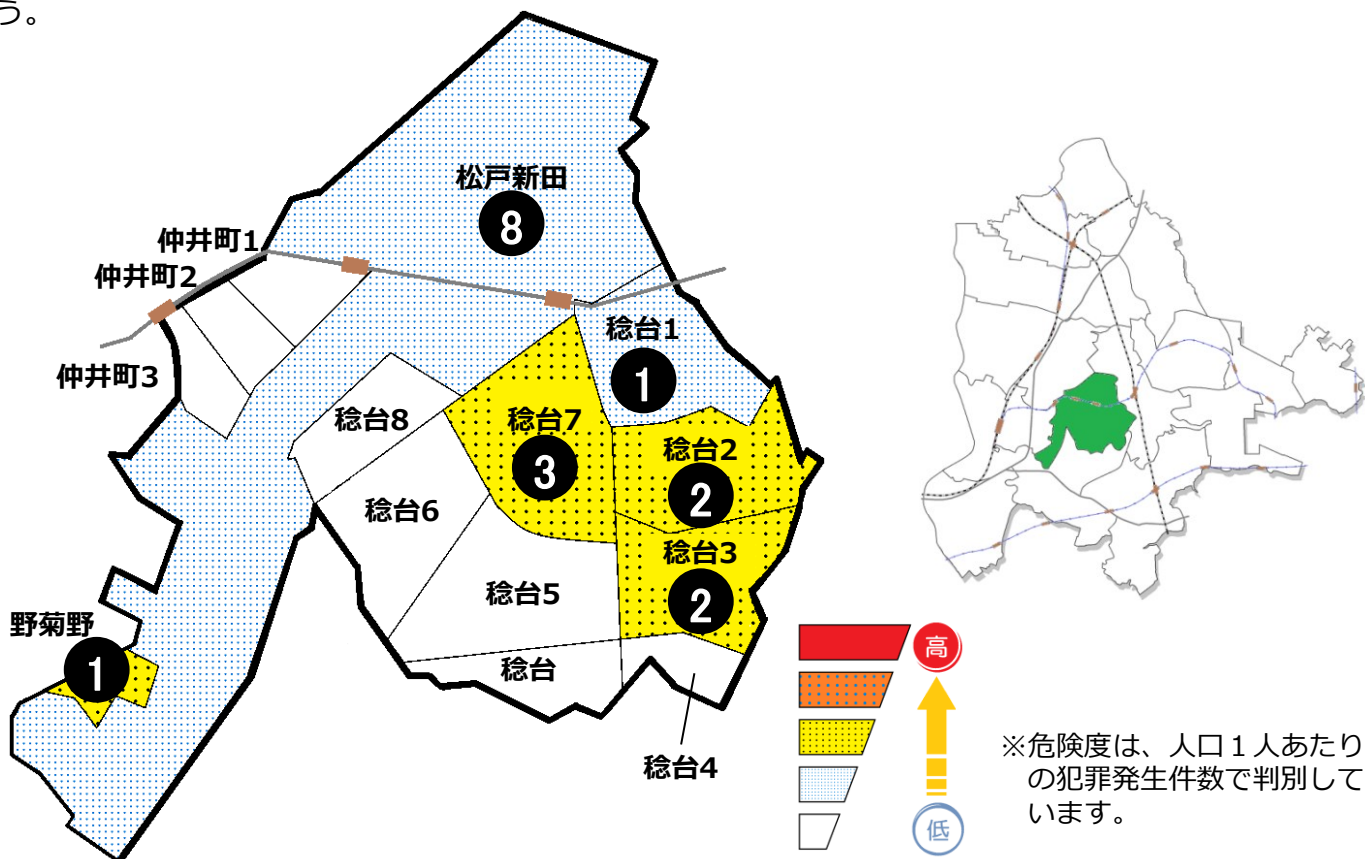

松戸市犯罪発生マップ 稔台交番管内 H29.1月～6月版

(住宅対象侵入盗、自動車盗、車上・部品ねらい、ひったくり)

犯罪4種の市内対比危険度は1です。犯罪4種の合計は17件で前年同期の32件から15件減少し、新松戸地区に次いで犯罪4種の発生件数を減少させている地域です。しかし、4月から6月にかけて車上・部品ねらいが7件発生するなど増加傾向にあり注意を要します。飲食店、スーパー等の駐車場に車を止める際は、できるだけ見通しが良い場所を選びましょう。また、短時間でもバッグや現金は車内に残さないようにして防犯対策を充実させ、より犯罪に強い地域をつくりましょう。

町名	住宅対象侵入盗	自動車盗	車上・部品ねらい	ひったくり	計	前年同期比
仲井町1丁目					0	-1
仲井町2丁目					0	±0
仲井町3丁目					0	-1
松戸新田	2	1	5		8	-3
野菊野			1		1	-1
稔台					0	-1
稔台1丁目	1				1	-3
稔台2丁目			1	1	2	-2
稔台3丁目			2		2	-1
稔台4丁目					0	-1
稔台5丁目					0	-1
稔台6丁目					0	±0
稔台7丁目	1	1	1		3	±0
稔台8丁目					0	±0
計	4	2	10	1	17	-15

自転車盗	うち 施錠なし	前年同期比
1	1	±0
		±0
1	1	+1
11	6	±0
1		±0
		±0
1		-7
		±0
		-2
		±0
		±0
		±0
3	1	+3
		-1
18	9	-6