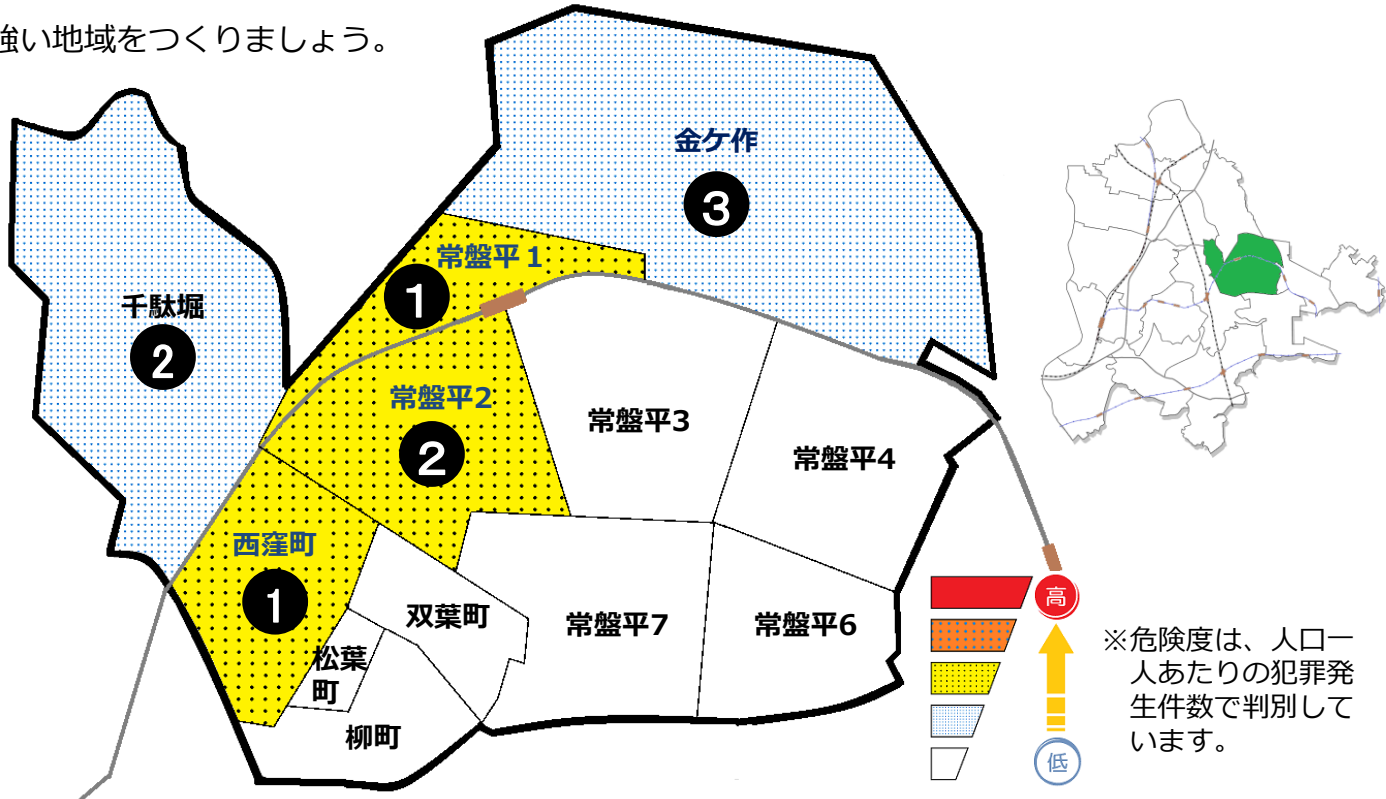

松戸市犯罪発生マップ 常盤平交番管内 H29.1月~3月版

(住宅対象侵入盗、自動車盗、車上・部品狙い、ひったくり)

犯罪4種の市内対比の危険度は1です。犯罪4種の合計は7件で、前年の14件から7件減少しています。いずれの罪種も発生数は市内平均よりも低く、防犯活動が実を結んでいる地域でもあります。しかし、自転車盗が増加傾向にあり、無施錠での被害が目立ってきております。集合住宅や戸建ての被害が増えていることから、確実に施錠するなどして防犯対策を充実させ、より犯罪に強い地域をつくりましょう。

※危険度は、人口一人あたりの犯罪発生件数で判別しています。

町名	罪種	発生件数				計	前年同期比
		住宅対象侵入盗	自動車盗	車上・部品ねらい	ひったくり		
金ケ作				3	3	+1	
常盤平1丁目		1			1	±0	
常盤平2丁目			1		2	+1	
常盤平3丁目					0	-5	
常盤平4丁目					0	±0	
常盤平6丁目					0	-2	
常盤平7丁目					0	-1	
常盤平松葉町					0	±0	
常盤平西窪町				1	1	-1	
常盤平双葉町					0	±0	
常盤平柳町					0	±0	
計		1	1	4	7	-7	
千駄堀		1		1	2	±0	