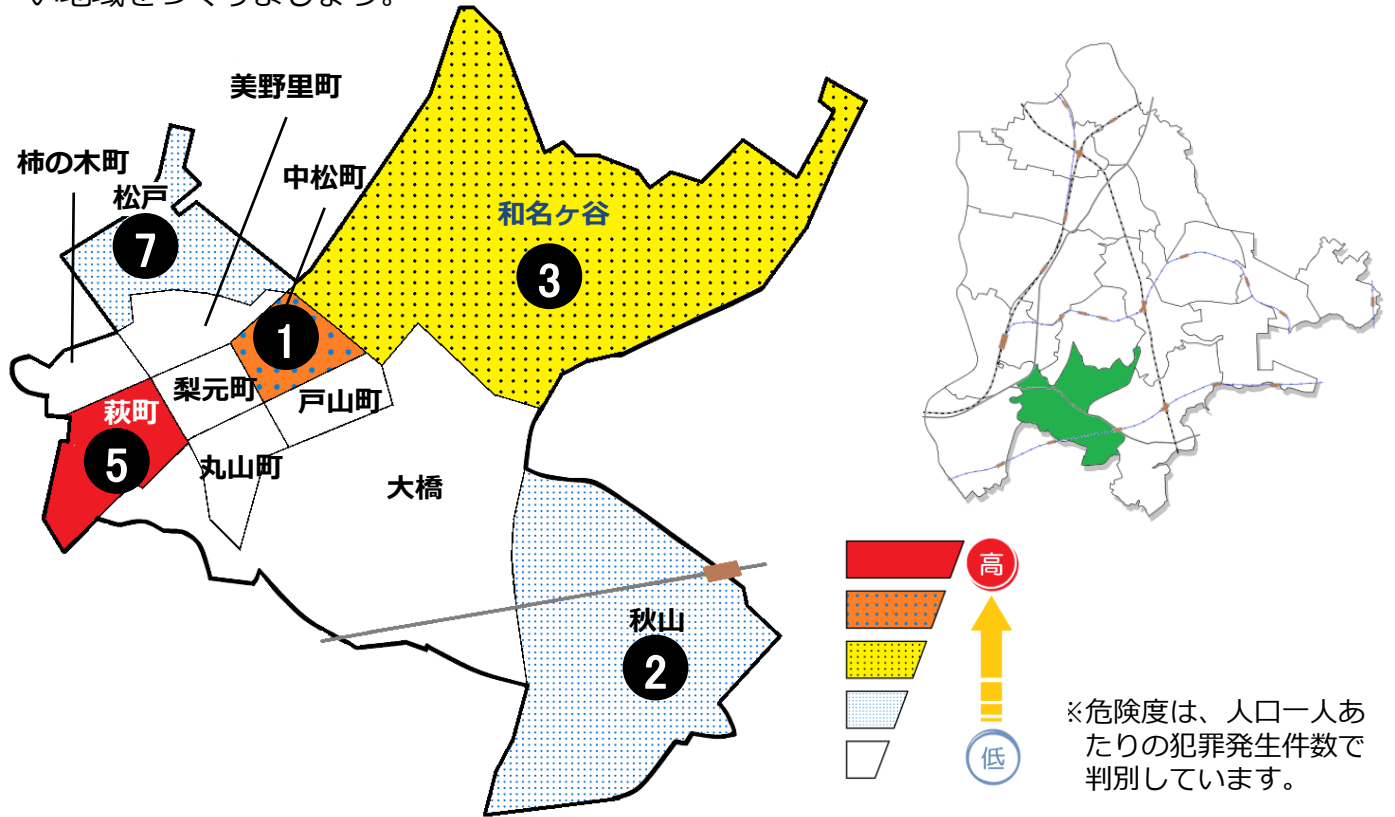

# 松戸市犯罪発生マップ 二十世紀ヶ丘交番管内 H29.1月～3月版

(住宅対象侵入盗、自動車盗、車上・部品狙い、ひったくり)

犯罪4種の市内対比危険度は4です。犯罪4種の合計は11件で、前年同期の12件から1件減少しています。しかし、車上・部品ねらいの発生率が市内平均よりも高く、一部の地域で増加しています。飲食店、スーパー等の駐車場に止める際は、できるだけ見通しが良い場所を選びましょう。また、短時間でもバッグや現金は車内に残さないようにして防犯対策を充実させ、より犯罪に強い地域をつくりましょう。

町名	罪種	市内対比危険度				計	前年 同期比
		住宅対象 侵入盗	自動車盗	車上・部 品ねらい	ひったくり		
美野里町					0	±0	
柿の木町					0	±0	
中松町				1	1	+1	
萩町				5	5	+4	
戸山町					0	±0	
梨元町					0	±0	
丸山町					0	-1	
和名ヶ谷				3	3	-1	
大橋					0	-3	
秋山		1		1	2	-1	
計		1	0	10	11	-1	
松戸		1		5	7	-5	

自転車盗	前年 同期比	
	うち 施錠なし	前年 同期比
		±0
		±0
		±0
		±0
		±0
		±0
		±0
3	2	+3
		-1
4	2	±0
7	4	+2
16	9	-28