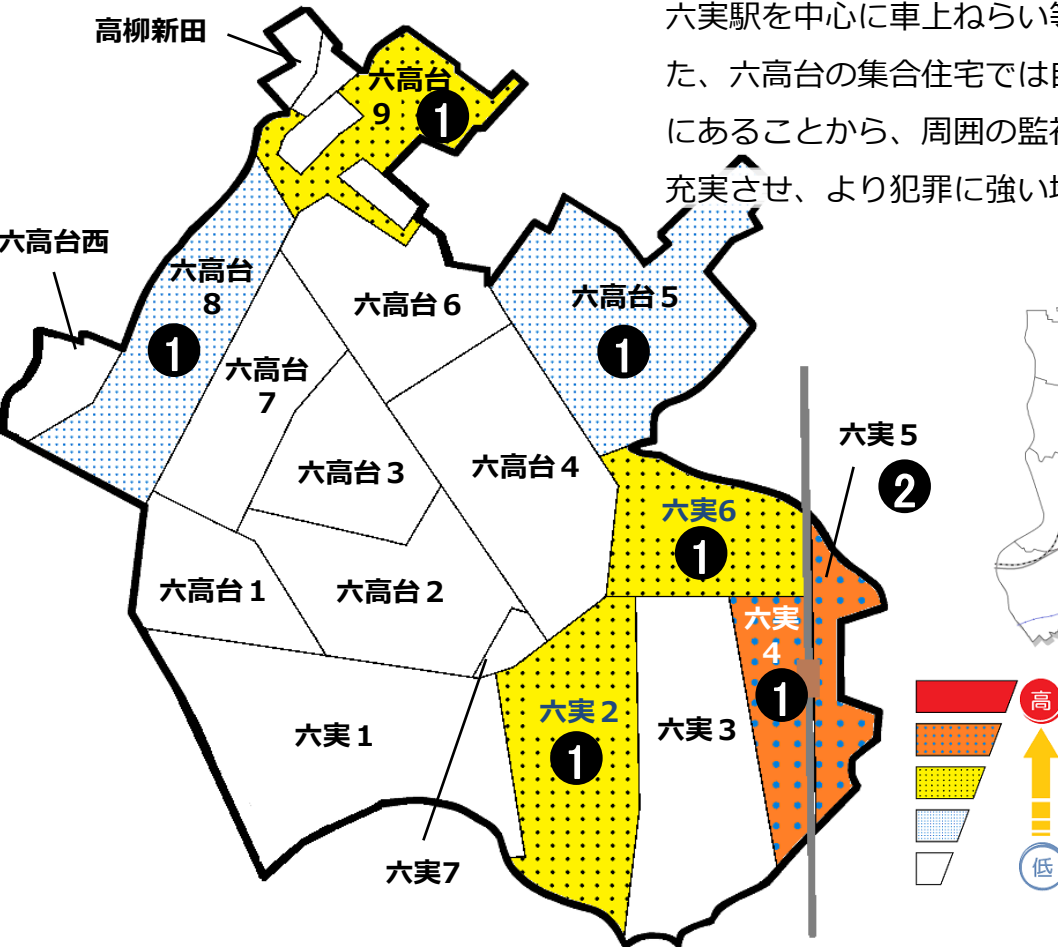

松戸市犯罪発生マップ 六実交番管内 H29.1月～3月版

(住宅対象侵入盗、自動車盗、車上・部品狙い、ひったくり)

犯罪4種の市内対比危険度は3です。犯罪4種の合計は8件で、前年同期の4件から4件増加しています。六実駅を中心に車上ねらい等が増加傾向にあり、また、六高台の集合住宅では自転車の盗難が増加傾向にあることから、周囲の監視を徹底して防犯対策を充実させ、より犯罪に強い地域をつくりましょう。

※危険度は、人口一人あたりの犯罪発生件数で判別しています。

罪種 町名	住宅対象 侵入盗	自動車 盗	車上・部 品ねらい	ひった くり	計	前 年 同 期 比
六高台1丁目					0	±0
六高台2丁目					0	-1
六高台3丁目					0	±0
六高台4丁目					0	±0
六高台5丁目			1		1	+1
六高台6丁目					0	±0
六高台7丁目					0	-1
六高台8丁目	1				1	+1
六高台9丁目			1		1	+1
六高台西					0	±0
六実1丁目					0	±0
六実2丁目		1			1	±0
六実3丁目					0	-1
六実4丁目	1				1	+1
六実5丁目		1	1		2	+2
六実6丁目			1		1	+1
六実7丁目					0	±0
高柳新田					0	±0
計	2	2	4	0	8	+4

自転車盗	うち 施錠なし	前 年 同 期 比
		-1
		-1
2	1	+1
2	0	+1
1	1	±0
1	1	+1
4	1	+2
1	0	+1
		±0
		±0
		±0
		±0
3	3	+2
		-2
		±0
		±0
2	2	+2
		±0
		±0
		±0
16	9	+6