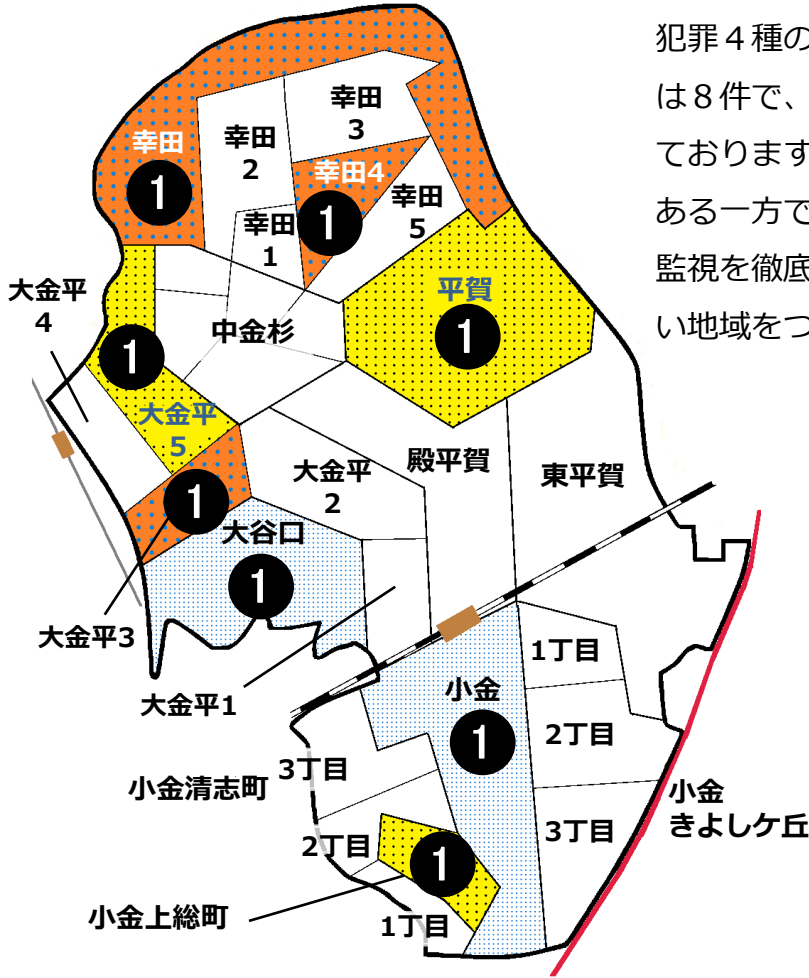

松戸市犯罪発生マップ 小金交番管内 H29.1月～3月版

(住宅対象侵入盗、自動車盗、車上・部品狙い、ひったくり)

犯罪4種の市内対比危険度は1です。犯罪4種の合計は8件で、前年同期の15件から7件と大きく減少しております。東平賀、小金きよしが丘で減少傾向にある一方で、北西部で増加傾向にあります。周囲の監視を徹底して防犯対策を充実させ、より犯罪に強い地域をつくりましょう。

※危険度は、人口一人あたりの犯罪発生件数で判別しています。

町名	罪種	住宅侵入盗	自動車盗	車上ねら部品狙い	ひったくり	計	前年同期比
幸田				1		1	+1
幸田1丁目						0	±0
幸田2丁目						0	±0
幸田3丁目						0	-1
幸田4丁目		1				1	+1
幸田5丁目						0	±0
中金杉1丁目						0	-1
中金杉2丁目						0	±0
中金杉3丁目						0	±0
中金杉4丁目						0	±0
中金杉5丁目						0	±0
大金平1丁目						0	±0
大金平2丁目						0	±0
大金平3丁目					1	1	+1

町名	自転車盗	施う錠なし	前年同期比
幸田			±0
幸田1丁目			-1
幸田2丁目			±0
幸田3丁目			±0
幸田4丁目	1	0	+1
幸田5丁目			±0
中金杉1丁目	1	0	+1
中金杉2丁目			±0
中金杉3丁目			±0
中金杉4丁目			±0
中金杉5丁目			-1
大金平1丁目			±0
大金平2丁目			±0
大金平3丁目			-1

町名	罪種	住宅侵入盗	自動車盗	車上ねら部品狙い	ひったくり	計	前年同期比
大金平4丁目						0	-1
大金平5丁目			1			1	-1
大谷口				1		1	+1
平賀					1	1	+1
殿平賀						0	-1
東平賀						0	-3
小金				1		1	-1
小金きよしが丘1丁目						0	±0
小金きよしが丘2丁目						0	-2
小金きよしが丘3丁目						0	-2
小金清志町1丁目						0	±0
小金清志町2丁目						0	±0
小金清志町3丁目						0	±0
小金上総町		1				1	+1

町名	自転車盗	施う錠なし	前年同期比
大金平4丁目			±0
大金平5丁目			±0
大谷口			-2
平賀			-1
殿平賀	4	0	+3
東平賀	7	0	-1
小金	7	1	-5
小金きよしが丘1丁目			-1
小金きよしが丘2丁目			±0
小金きよしが丘3丁目			±0
小金清志町1丁目			±0
小金清志町2丁目			±0
小金清志町3丁目			-1
小金上総町			±0

計	2	1	3	2	8	-7	20	1	-9
---	---	---	---	---	---	----	----	---	----