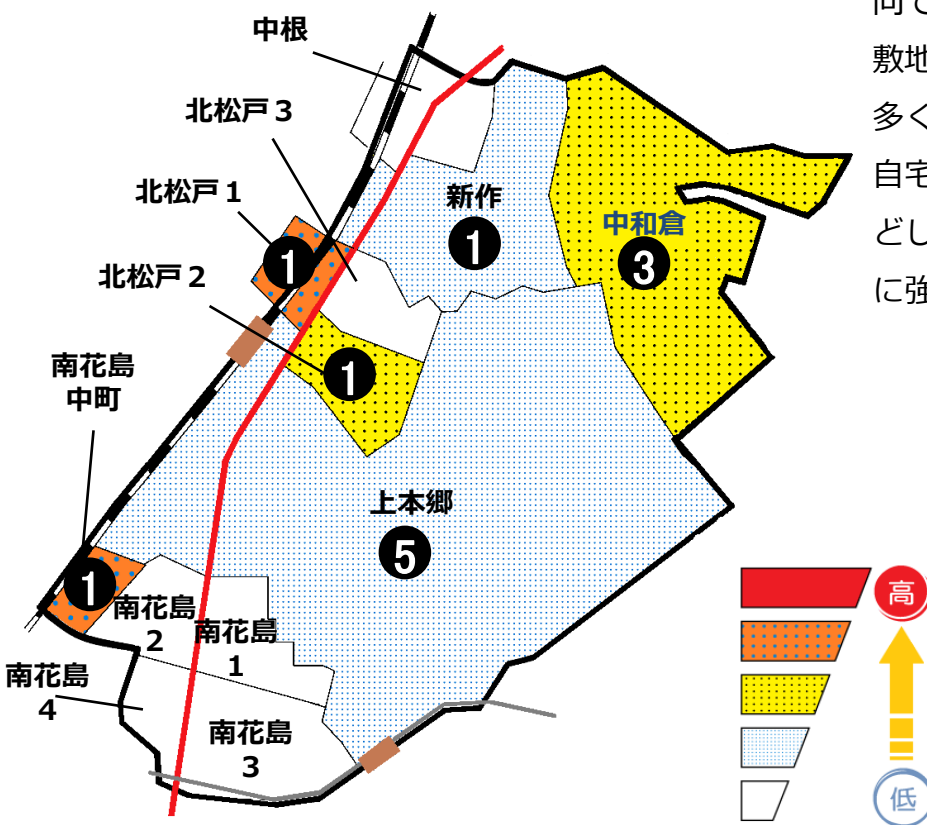

松戸市犯罪発生マップ 北松戸交番管内 H29.1月～3月版

(住宅対象侵入盗、自動車盗、車上・部品狙い、ひったくり)

犯罪4種の市内対比危険度は3です。犯罪4種の合計は12件で、前年同期の15件から3件減少しています。しかし、車上・部品ねらいは新作、上本郷などで増加傾向にあります。

自転車盗は、前年同期と比べ減少傾向ですが、主に戸建てや集合住宅の敷地内で盗難被害が増えています。多くは無施錠が狙われているので、自宅でも油断せず確実に施錠するなどして防犯対策を徹底し、より犯罪に強い地域をつくりましょう。

※危険度は、人口一人あたりの犯罪発生件数で判別しています。

町名	罪種	市内対比危険度				計	前年同期比	自転車盗		前年同期比
		住宅対象侵入盗	自動車盗	車上・部品狙い	ひったくり			うち施錠なし	前年同期比	
中根						0	±0			-1
新作				1		1	±0	1	1	±0
中和倉		1		2		3	±0	3	1	+1
北松戸1丁目				1		1	±0			-2
北松戸2丁目		1				1	±0			±0
北松戸3丁目						0	±0	1	0	±0
上本郷			1	4		5	-2	6	2	-6
南花島						0	±0			±0
南花島1丁目						0	±0			±0
南花島2丁目						0	±0			±0
南花島3丁目						0	-2			±0
南花島4丁目						0	±0	1	0	±0
南花島中町				1		1	+1			±0
計		2	1	9	0	12	-3	12	4	-8