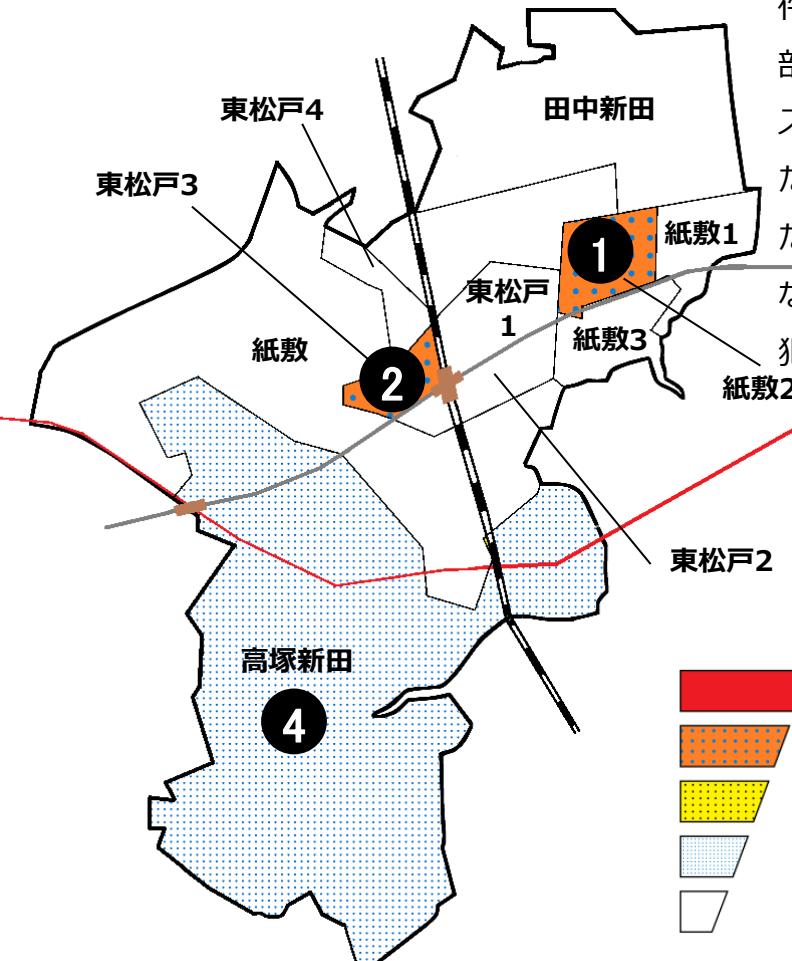

松戸市犯罪発生マップ 東松戸交番管内 H29.1月～3月版

(住宅対象侵入盗、自動車盗、車上・部品狙い、ひったくり)

犯罪4種の市内対比危険度は2です。犯罪4種の合計は7件で、前年同期の9件から2件減少していますが、一部の地域で車上・部品ねらいが多発しています。飲食店、スーパー等の駐車場に止める際は、できるだけ見通しが良い場所を選びましょう。また、短時間でもバッグや現金は車内に残さないようにして防犯対策を充実させ、より犯罪に強い地域をつくりましょう。

※危険度は、人口一人あたりの犯罪発生件数で判別しています。

町名	住宅対象侵入盗	自動車盗	車上・部品狙い	ひったくり	計	前年同期比
田中新田					0	±0
紙敷					0	-2
紙敷1丁目					0	±0
紙敷2丁目		1			1	+1
紙敷3丁目					0	±0
東松戸1丁目					0	-1
東松戸2丁目					0	-2
東松戸3丁目	1		1		2	+2
東松戸4丁目					0	±0
高塚新田			4		4	±0
計	1	1	5	0	7	-2