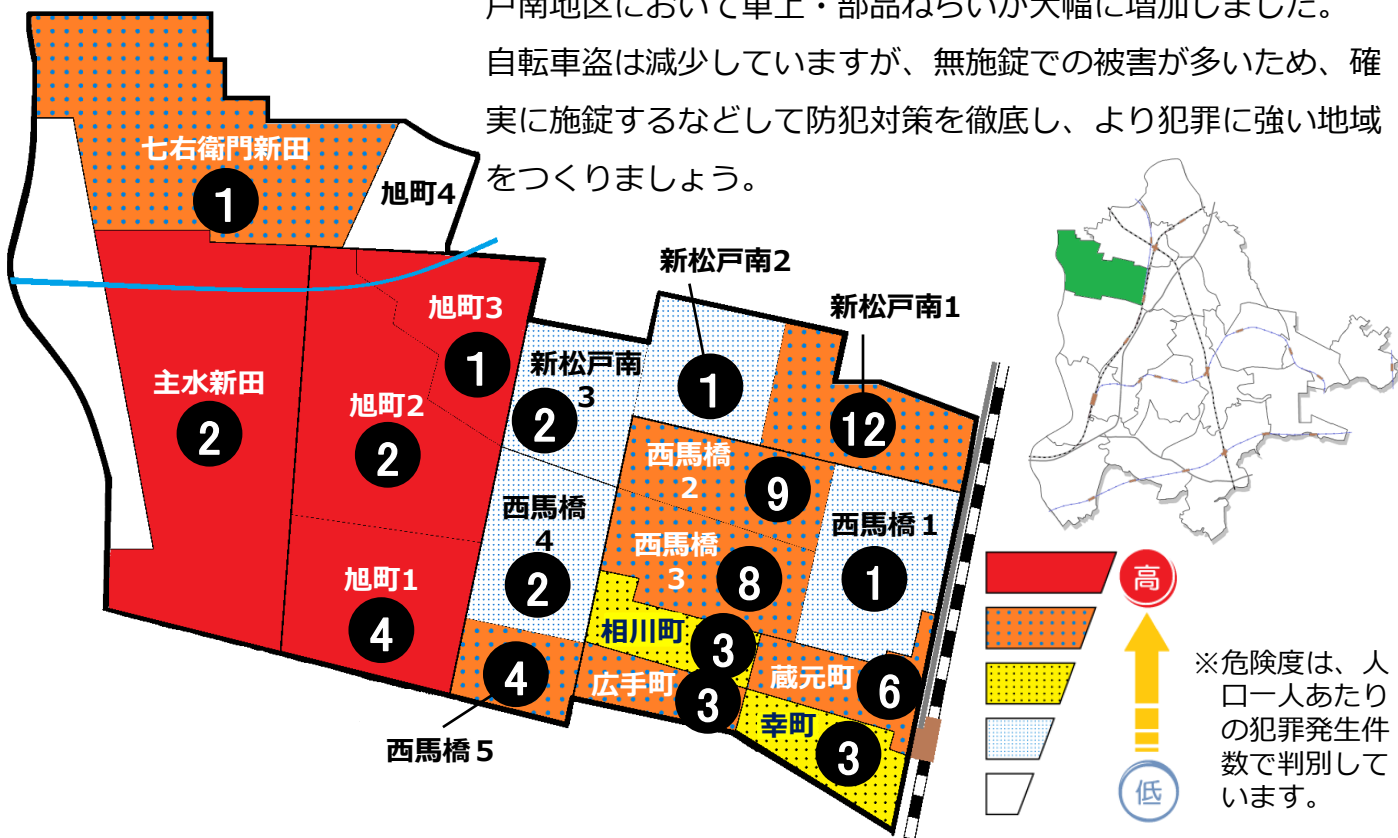

# 松戸市犯罪発生マップ 馬橋西交番管内 H28.1月～12月版

(住宅対象侵入盗、自動車盗、車上・部品狙い、ひったくり)

犯罪4種の市内対比危険度は5です。犯罪4種の合計は64件で前年の42件から22件増加しました。住宅対象侵入盗、車上・部品ねらいの発生率が市内平均よりも高く、特に西馬橋、新松戸南地区において車上・部品ねらいが大幅に増加しました。自転車盗は減少していますが、無施錠での被害が多いため、確実に施錠するなどして防犯対策を徹底し、より犯罪に強い地域をつくりましょう。

町名	罪種	住宅対象侵入盗	自動車盗	車上・部品狙い	ひったくり	計	前年同期比
七右衛門新田		1				1	-2
主水新田				2		2	-1
旭町1丁目				4		4	+4
旭町2丁目				2		2	+1
旭町3丁目					1	1	+1
旭町4丁目						0	±0
新松戸南1丁目		6		6		12	+9
新松戸南2丁目				1		1	-1
新松戸南3丁目			1	1		2	-2
西馬橋1丁目					1	1	-5
西馬橋2丁目			1	8		9	+7
西馬橋3丁目		4		4		8	+4
西馬橋4丁目				2		2	-4
西馬橋5丁目		2	1		1	4	+4
西馬橋相川町		1		2		3	+2
西馬橋蔵元町		2	1	3		6	+3
西馬橋広手町		1	1	1		3	+2
西馬橋幸町				3		3	±0
計		17	5	39	3	64	+22